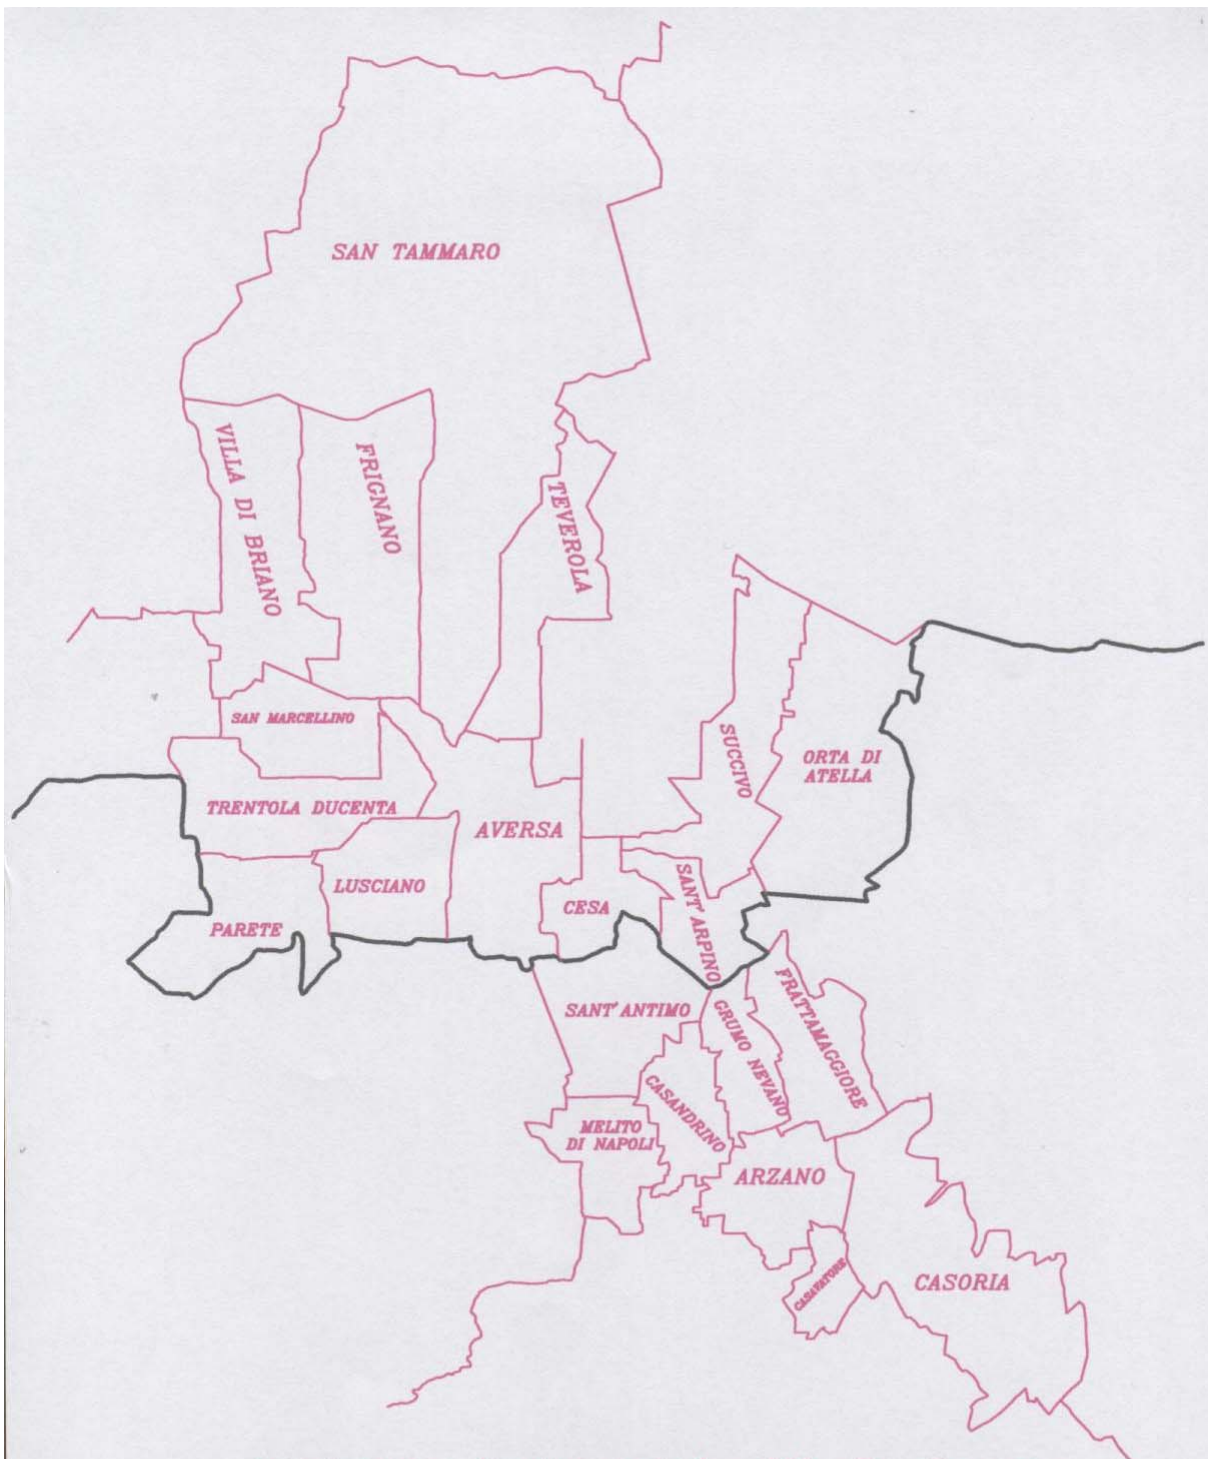

Regione Campania

Comuni non appartenenti ad aree PIP

Regione Campania
Comuni appartenenti ad aree
prevalentemente strutturate (Zone D)

Regione Campania
Quadro Regionale dei Distretti Industriali

Distretto Industriale N° 1: Solofra
Codice ISTAT: DC=Industrie Conciarie I.S.P. = 11,85

Distretto Industriale N° 4: Sant'Agata dei Goti - Casapulla

Codice ISTAT: DB=Tessile Abbigliamento I.S.P. = 0,94

Codice ISTAT: DL=Fabbric. Macchine I.S.P. = 3,53

*Distretto Industriale N° 5: Grumo
Nevano-Trentola Ducenta*

*Distretto Industriale N° 7:
Nocera Inferiore
Codice ISTAT: DA=Alimentari I.S.P. = 2,50*