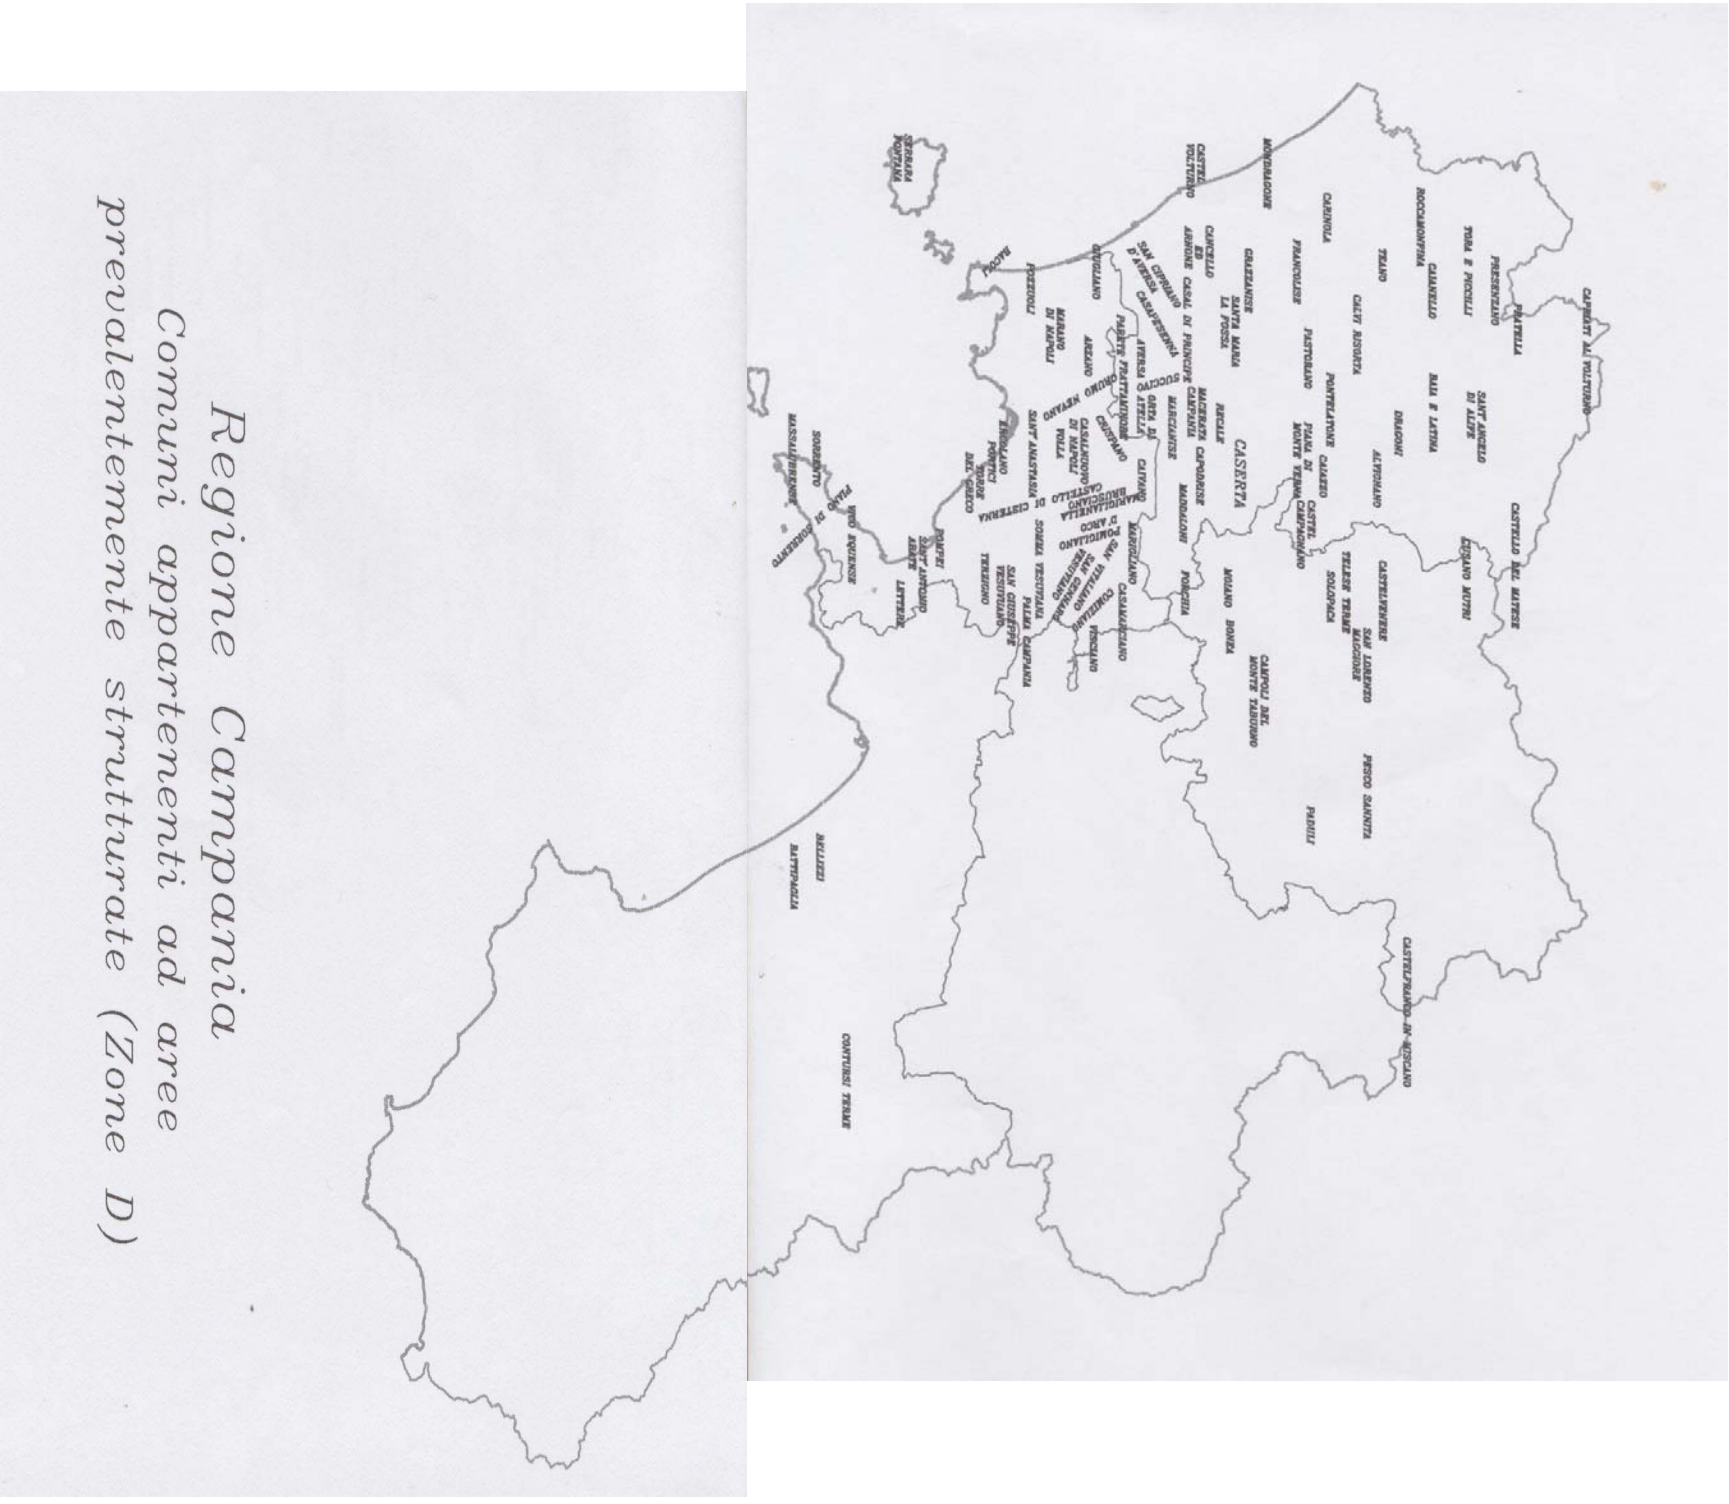

Regione Campania

Comuni non appartenenti ad aree PIP

Regione Campania
Comuni appartenenti ad aree
prevalentemente strutturate (Zone D)

Regione Campania
Quadro Regionale dei Distretti Industriali

Distretto Industriale N° 1: Solofra
Codice ISTAT: DC=Industrie Conciarie I.S.P. = 11,85

Distretto Industriale N° 4: Sant'Agata dei Goti - Casapulla

Codice ISTAT: DB=Tessile Abbigliamento I.S.P. = 0,94

Codice ISTAT: DL=Fabbric. Macchine I.S.P. = 3,53

*Distretto Industriale N° 5: Grumo
Nevano-Trentola Ducenta*

Codice ISTAT: DB=Tessile Abbigliamento I.S.P. = 1.68

Codice ISTAT: DC=Industrie Conciarie I.S.P. = 2.99

*Distretto Industriale N° 6:
San Giuseppe Vesuviano
Codice ISTAT: DB=Tessile Abbigliamento
I.S.P. = 2,99*

*Distretto Industriale N° 7:
Nocera Inferiore
Codice ISTAT: DA=Alimentari I.S.P. = 2,50*