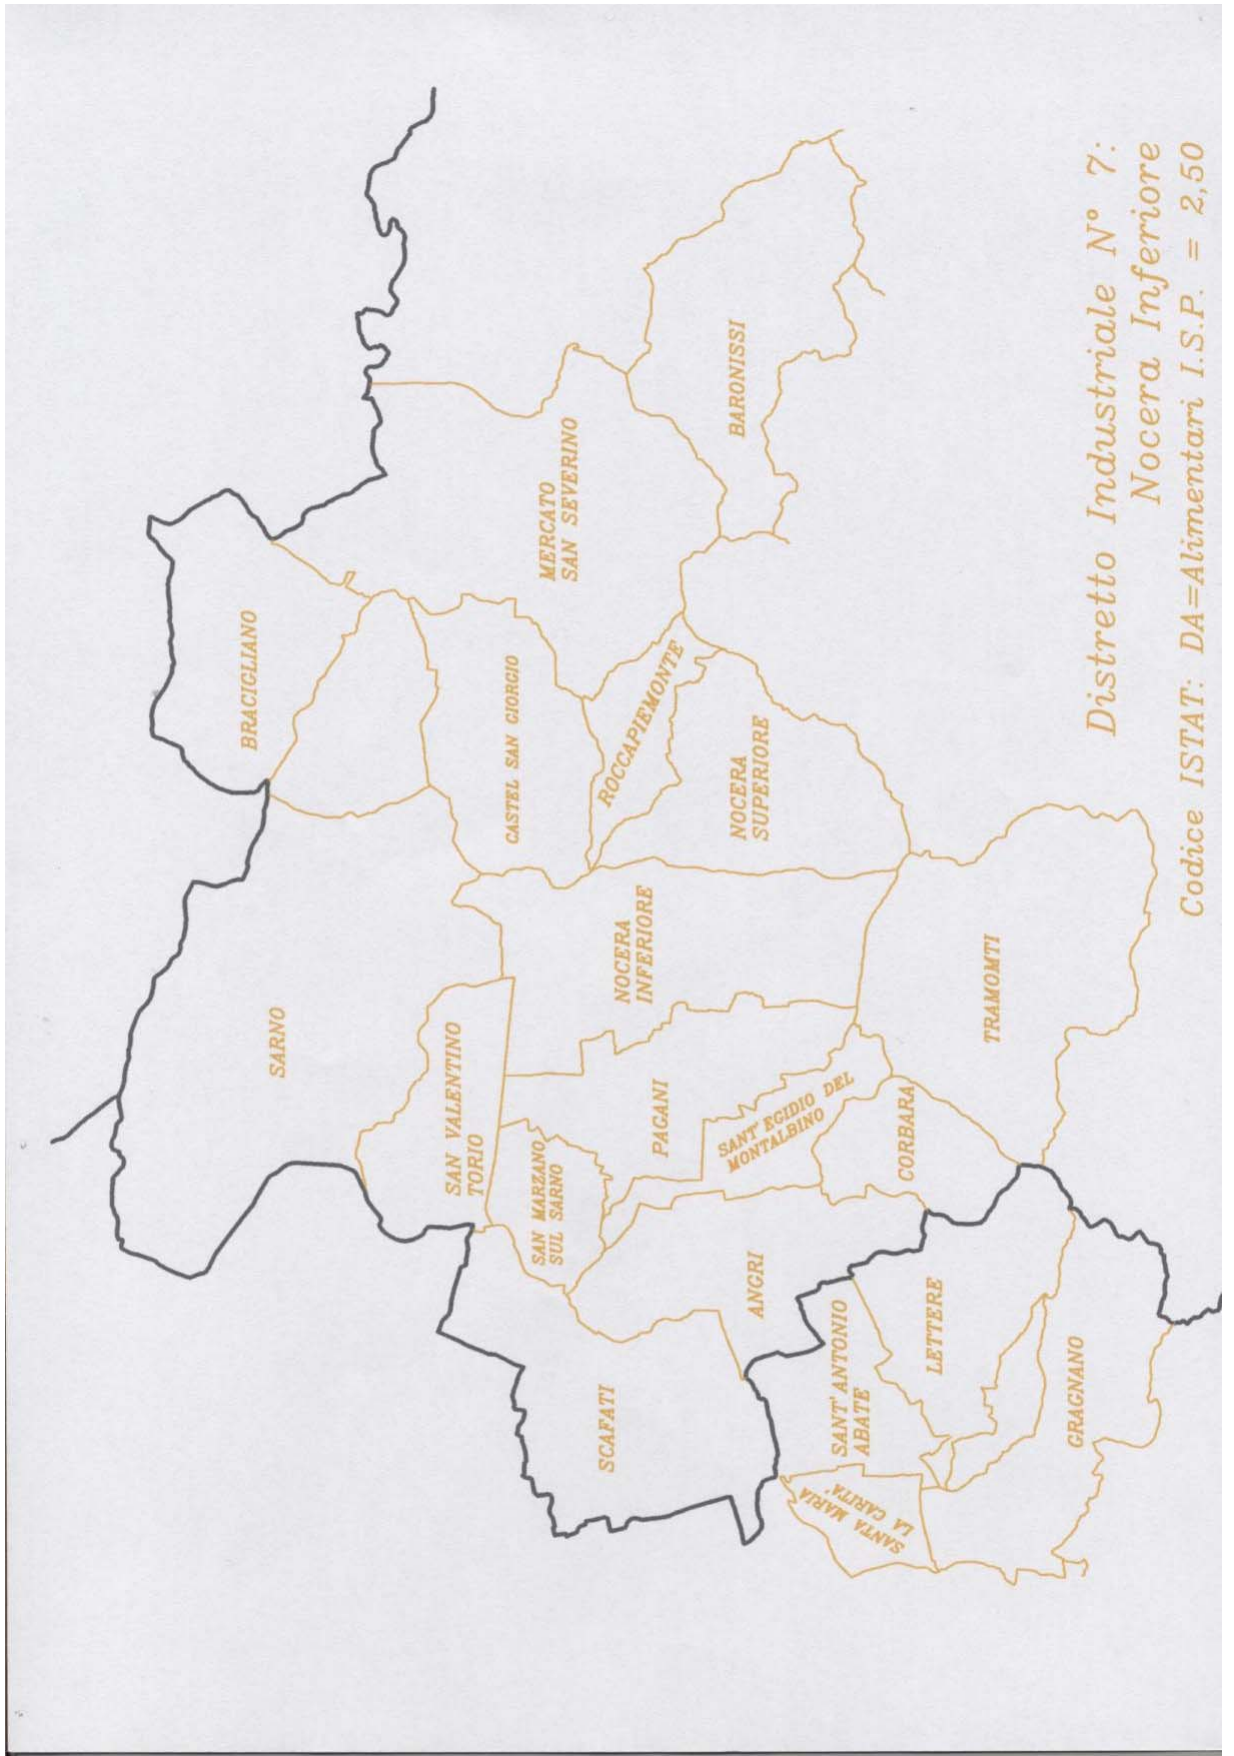

Regione Campania

Comuni non appartenenti ad aree PIP

Regione Campania
Comuni appartenenti ad aree
prevalentemente strutturate (Zone D)

Regione Campania
Quadro Regionale dei Distretti Industriali

Distretto Industriale N° 1: Solofra
Codice ISTAT: DC=Industrie Conciarie I.S.P. = 11,85

Distretto Industriale N° 4: Sant'Agata dei Goti - Casapulla

Codice ISTAT: DB=Tessile Abbigliamento I.S.P. = 0,94

Codice ISTAT: DL=Fabbric. Macchine I.S.P. = 3,53

*Distretto Industriale N° 5: Grumo
Nevano-Trentola Ducenta*

*Distretto Industriale N° 7:
Nocera Inferiore
Codice ISTAT: DA=Alimentari I.S.P. = 2,50*