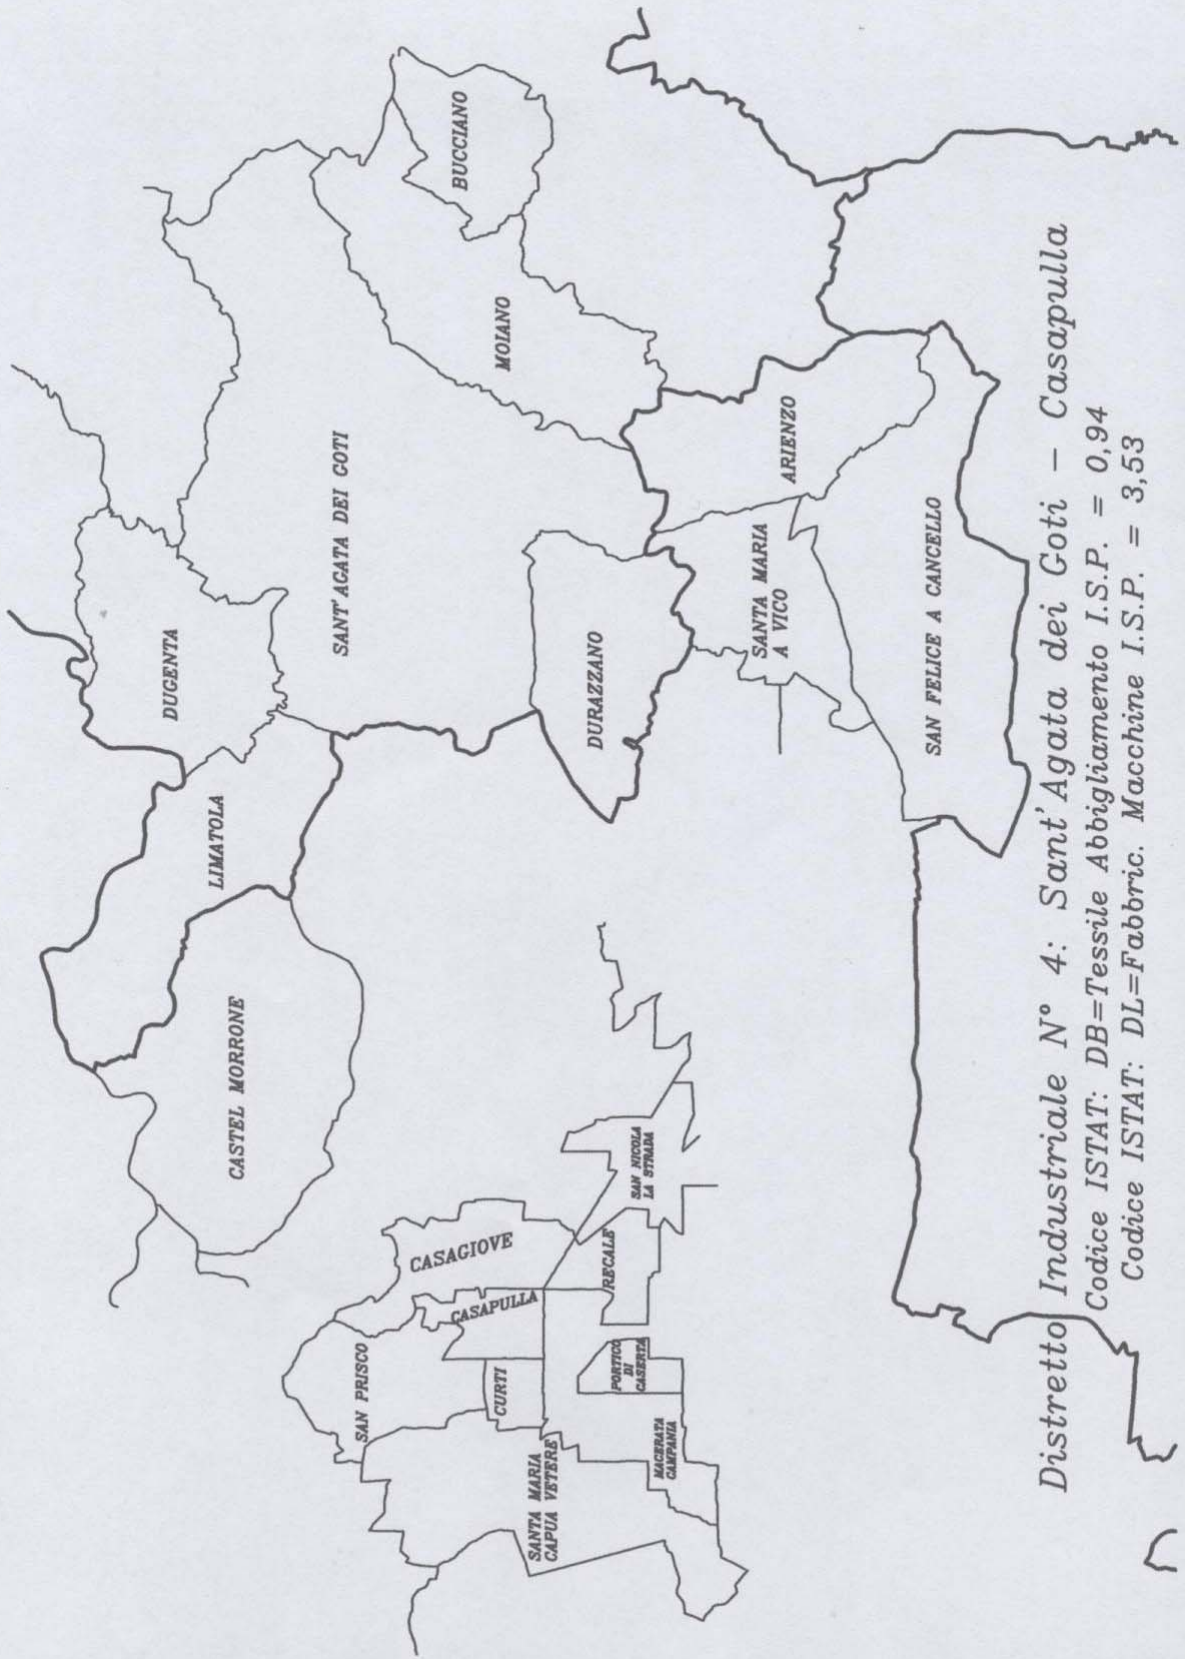

Regione Campania

Comuni non appartenenti ad aree PIP

Regione Campania
Comuni appartenenti ad aree
prevalentemente strutturate (Zone D)

Regione Campania
Quadro Regionale dei Distretti Industriali

Distretto Industriale N° 1: Solofra
Codice ISTAT: DC=Industrie Conciarie I.S.P. = 11,85

Distretto Industriale N° 4: Sant'Agata dei Goti - Casapulla

Codice ISTAT: DB=Tessile Abbigliamento I.S.P. = 0,94

Codice ISTAT: DL=Fabbric. Macchine I.S.P. = 3,53

*Distretto Industriale N° 5: Grumo
Nevano-Trentola Ducenta*

*Distretto Industriale N° 7:
Nocera Inferiore
Codice ISTAT: DA=Alimentari I.S.P. = 2,50*