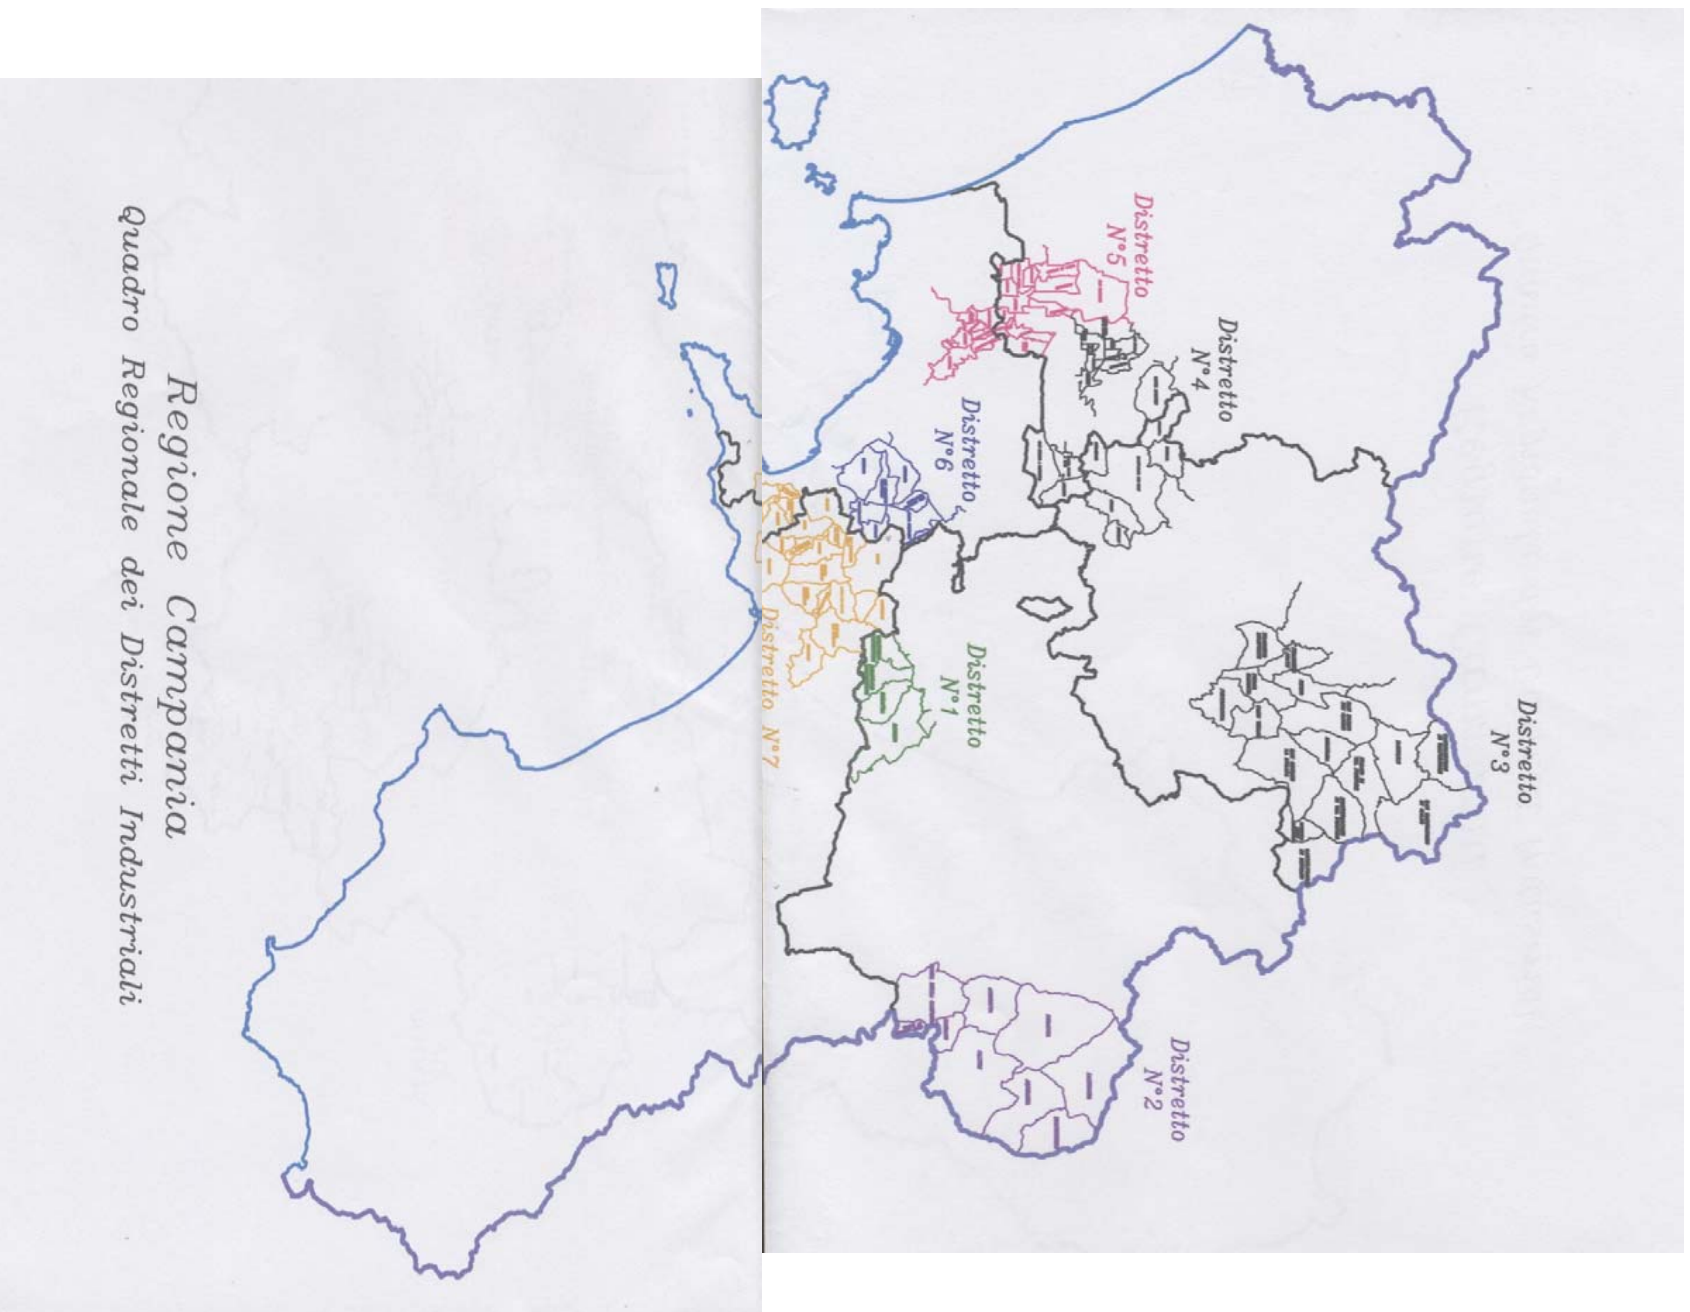

Regione Campania

Comuni non appartenenti ad aree PIP

Regione Campania
Comuni appartenenti ad aree
prevalentemente strutturate (Zone D)

Regione Campania
Quadro Regionale dei Distretti Industriali

Distretto Industriale N° 1: Solofra
Codice ISTAT: DC=Industrie Conciarie I.S.P. = 11,85

Distretto Industriale N° 4: Sant'Agata dei Goti - Casapulla

Codice ISTAT: DB=Tessile Abbigliamento I.S.P. = 0,94

Codice ISTAT: DL=Fabbric. Macchine I.S.P. = 3,53

*Distretto Industriale N° 5: Grumo
Nevano-Trentola Ducenta*

Codice ISTAT: DB=Tessile Abbigliamento I.S.P. = 1.68

Codice ISTAT: DC=Industrie Conciarie I.S.P. = 2.99

*Distretto Industriale N° 6:
San Giuseppe Vesuviano
Codice ISTAT: DB=Tessile Abbigliamento
I.S.P. = 2,99*

*Distretto Industriale N° 7:
Nocera Inferiore
Codice ISTAT: DA=Alimentari I.S.P. = 2,50*