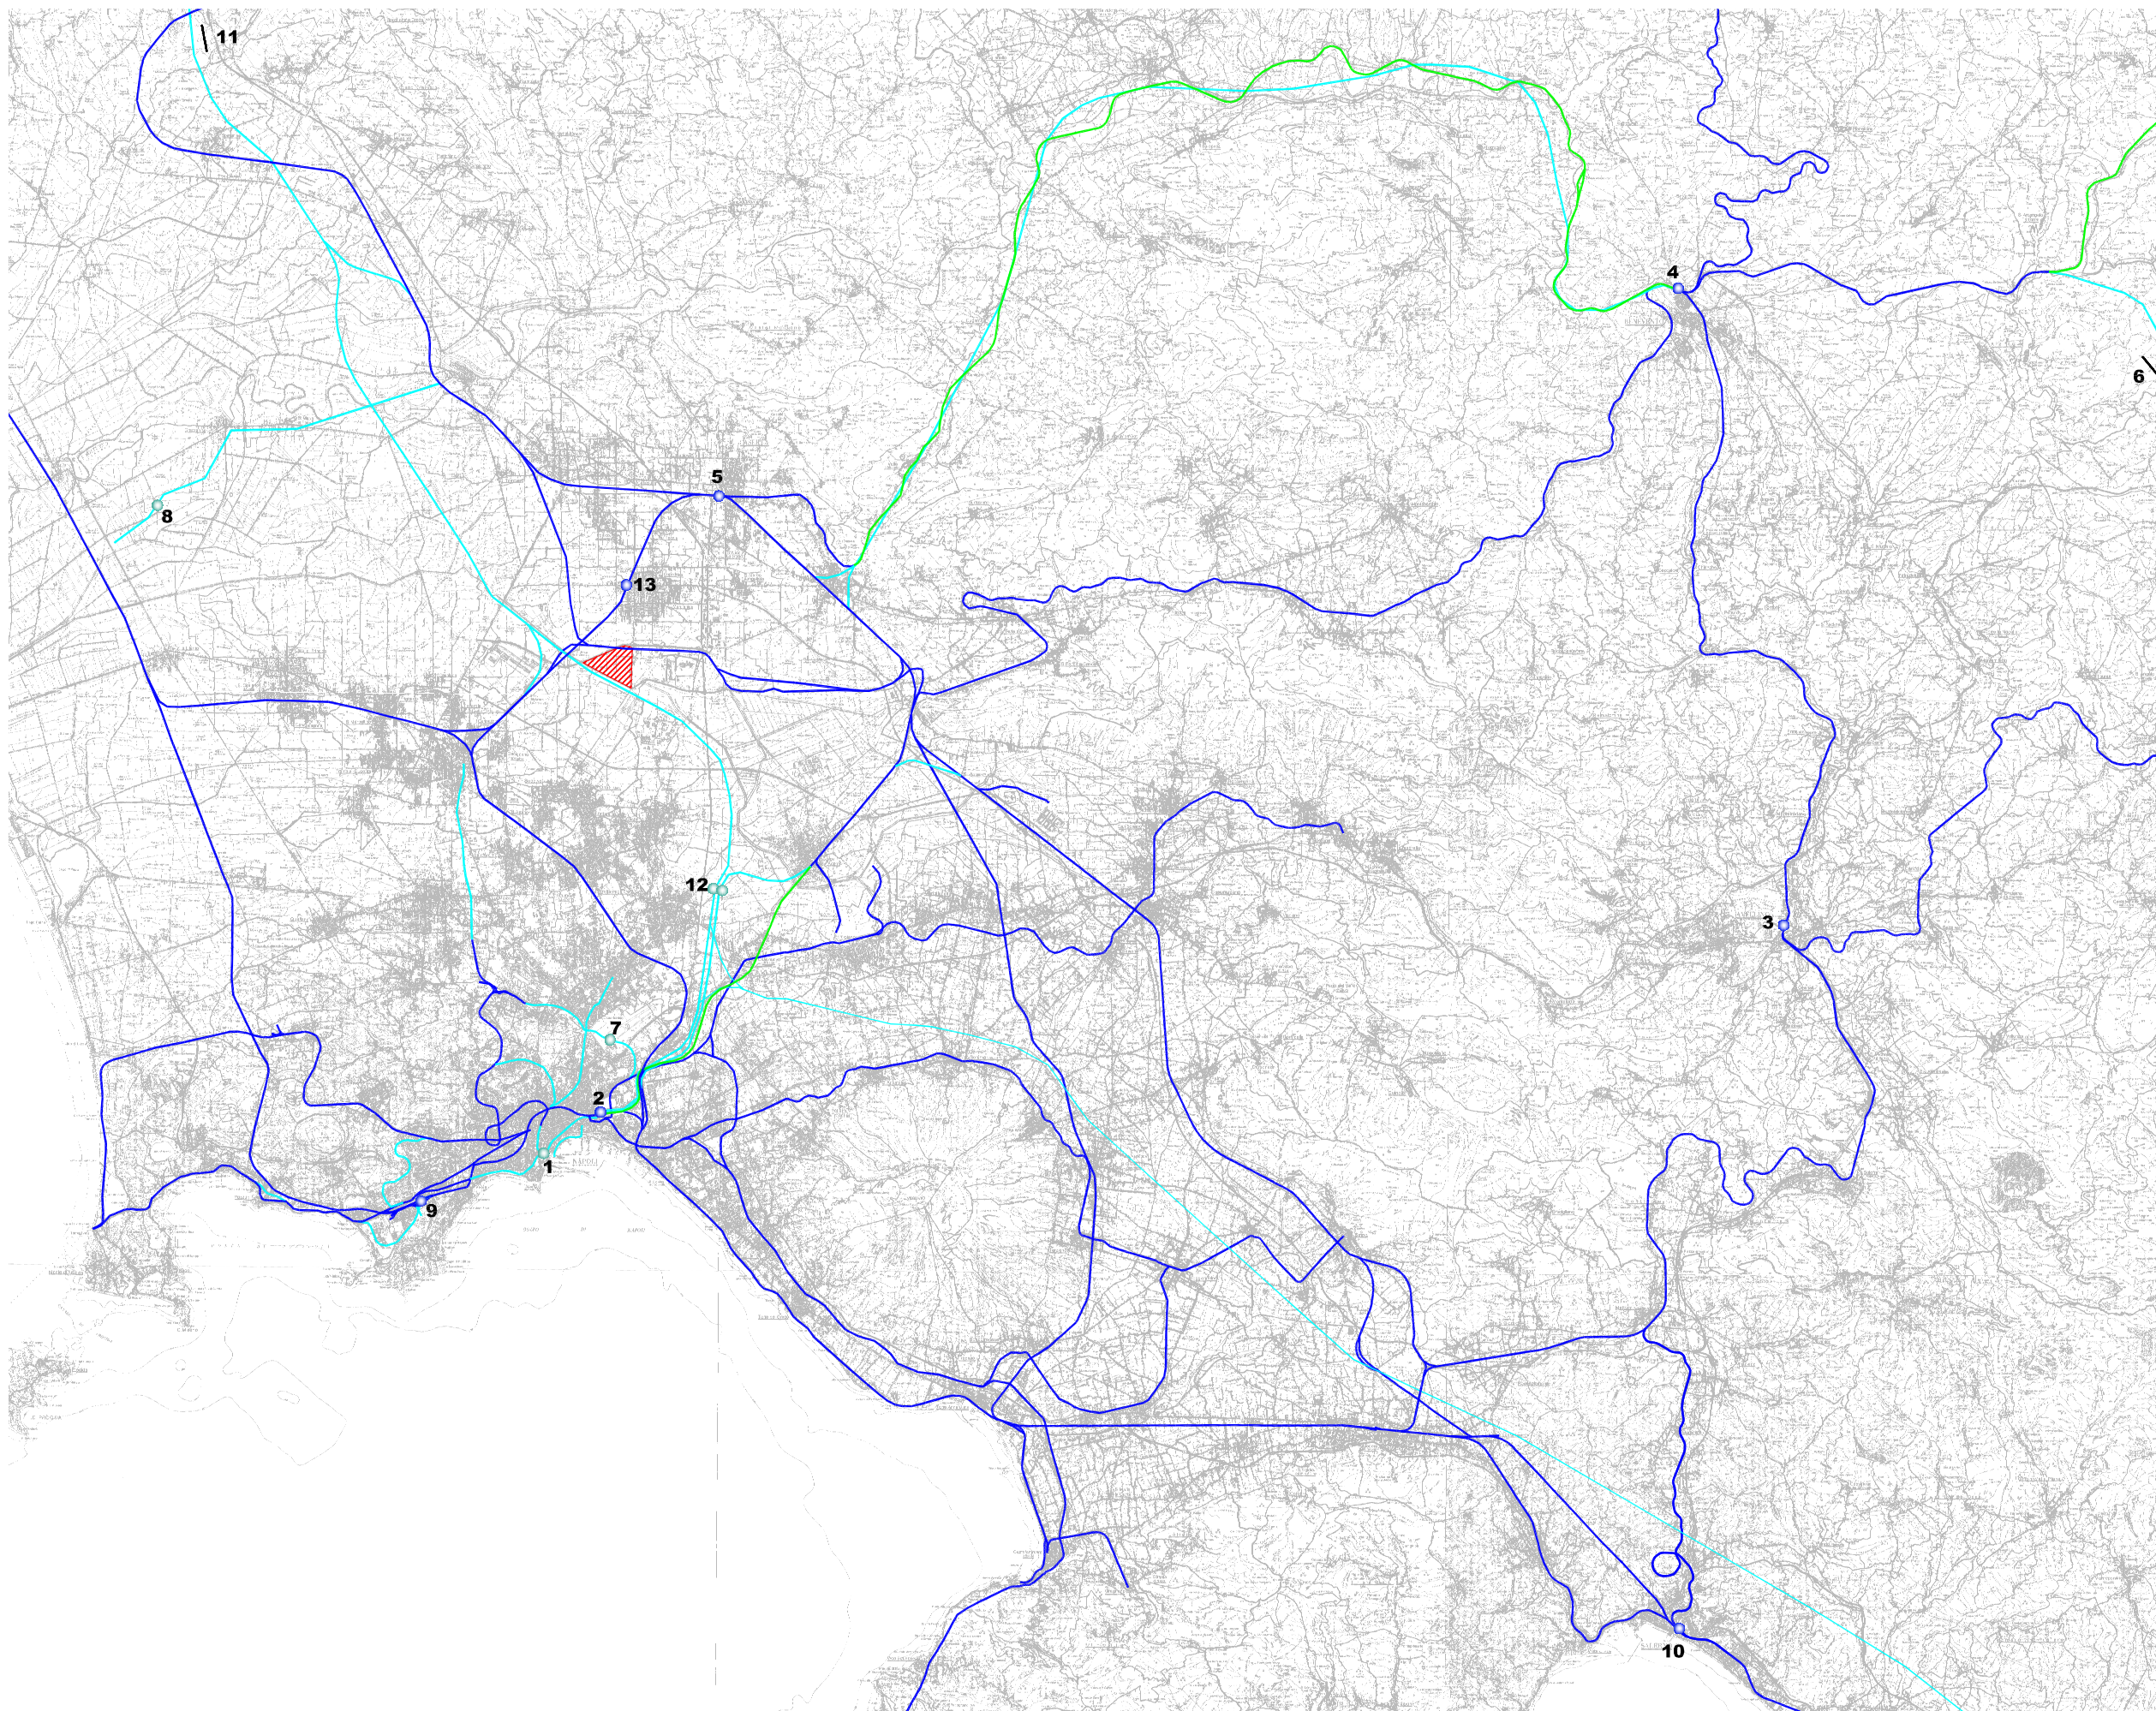

TAVOLA C1

MARCIANISE - Zona ASI
INQUADRAMENTO TERRITORIALE- Rete Ferroviaria

-  LINEE FERROVIARIE ESISTENTI
-  LINEE FERROVIARIE IN COSTRUZIONE
-  STAZIONI/FERMATE ESISTENTI
-  STAZIONI/FERMATE DI PIANO
-  AMBITO DI LOCALIZZAZIONE

PUNTI SIGNIFICATIVI DEL TERRITORIO

1. NAPOLI CITTA' - MUNICIPIO
2. NAPOLI PIAZZA GARIBALDI - NAPOLI CENTRALE
3. AVELLINO CITTA' - AVELLINO
4. BENEVENTO CITTA' - BENEVENTO CENTRALE
5. CASERTA CITTA' - CASERTA
6. BARI CITTA' - BARI CENTRALE
7. AEROPORTO DI CAPODICHINO - CAPODICHINO
8. FUTURO AEROP. DI GRAZZANISE - GRAZZANISE
9. MOSTRA D'OLTREMARE - CAMPI FLEGREI
10. SALERNO CITTA' - SALERNO
11. ROMA CITTA' - ROMA TERMINI
12. STAZIONE CAMPANIA TAV
13. STAZIONE MARCIANISE

SCALA GRAFICA 1:250.000

TAVOLA C3

MARCIANISE - Zona ASI
INQUADRAMENTO TERRITORIALE- Rete Stradale

- RETE AUTOSTRADALE
- RETE STRADALE PRIMARIA
- RETE STRADALE SECONDARIA

AMBITO DI LOCALIZZAZIONE

SCALA GRAFICA 1:25.000

TAVOLA C4

MARCIANISE - Zona ASI
ACCESSIBILITA' - Rete Stradale

-  RETE AUTOSTRADALE
-  RETE STRADALE PRIMARIA
-  RETE STRADALE SECONDARIA
-  RETE STRADALE DI PIANO

PUNTI SIGNIFICATIVI DEL TERRITORIO

1. MOSTRA D'OLTREMARE
2. AEROPORTO DI CAPODICHINO
3. FUTURO AEROPORTO DI GRAZZANISE
4. STAZIONE CAMPANIA TAV
5. NAPOLI - PIAZZA GARIBALDI
6. ZONA PORTUALE DI NAPOLI
7. ZONA PORTUALE DI SALERNO
8. CIS DI NOLA
9. INTERPORTO SUD EUROPA
10. INTERPORTO DI SALERNO
11. SVINCOLO MARCIANISE SUD
12. AVELLINO CITTA'
13. SALERNO CITTA'
14. NAPOLI CITTA'
15. CASERTA CITTA'
16. BENEVENTO CITTA'
17. BARI CITTA'
18. ROMA CITTA'