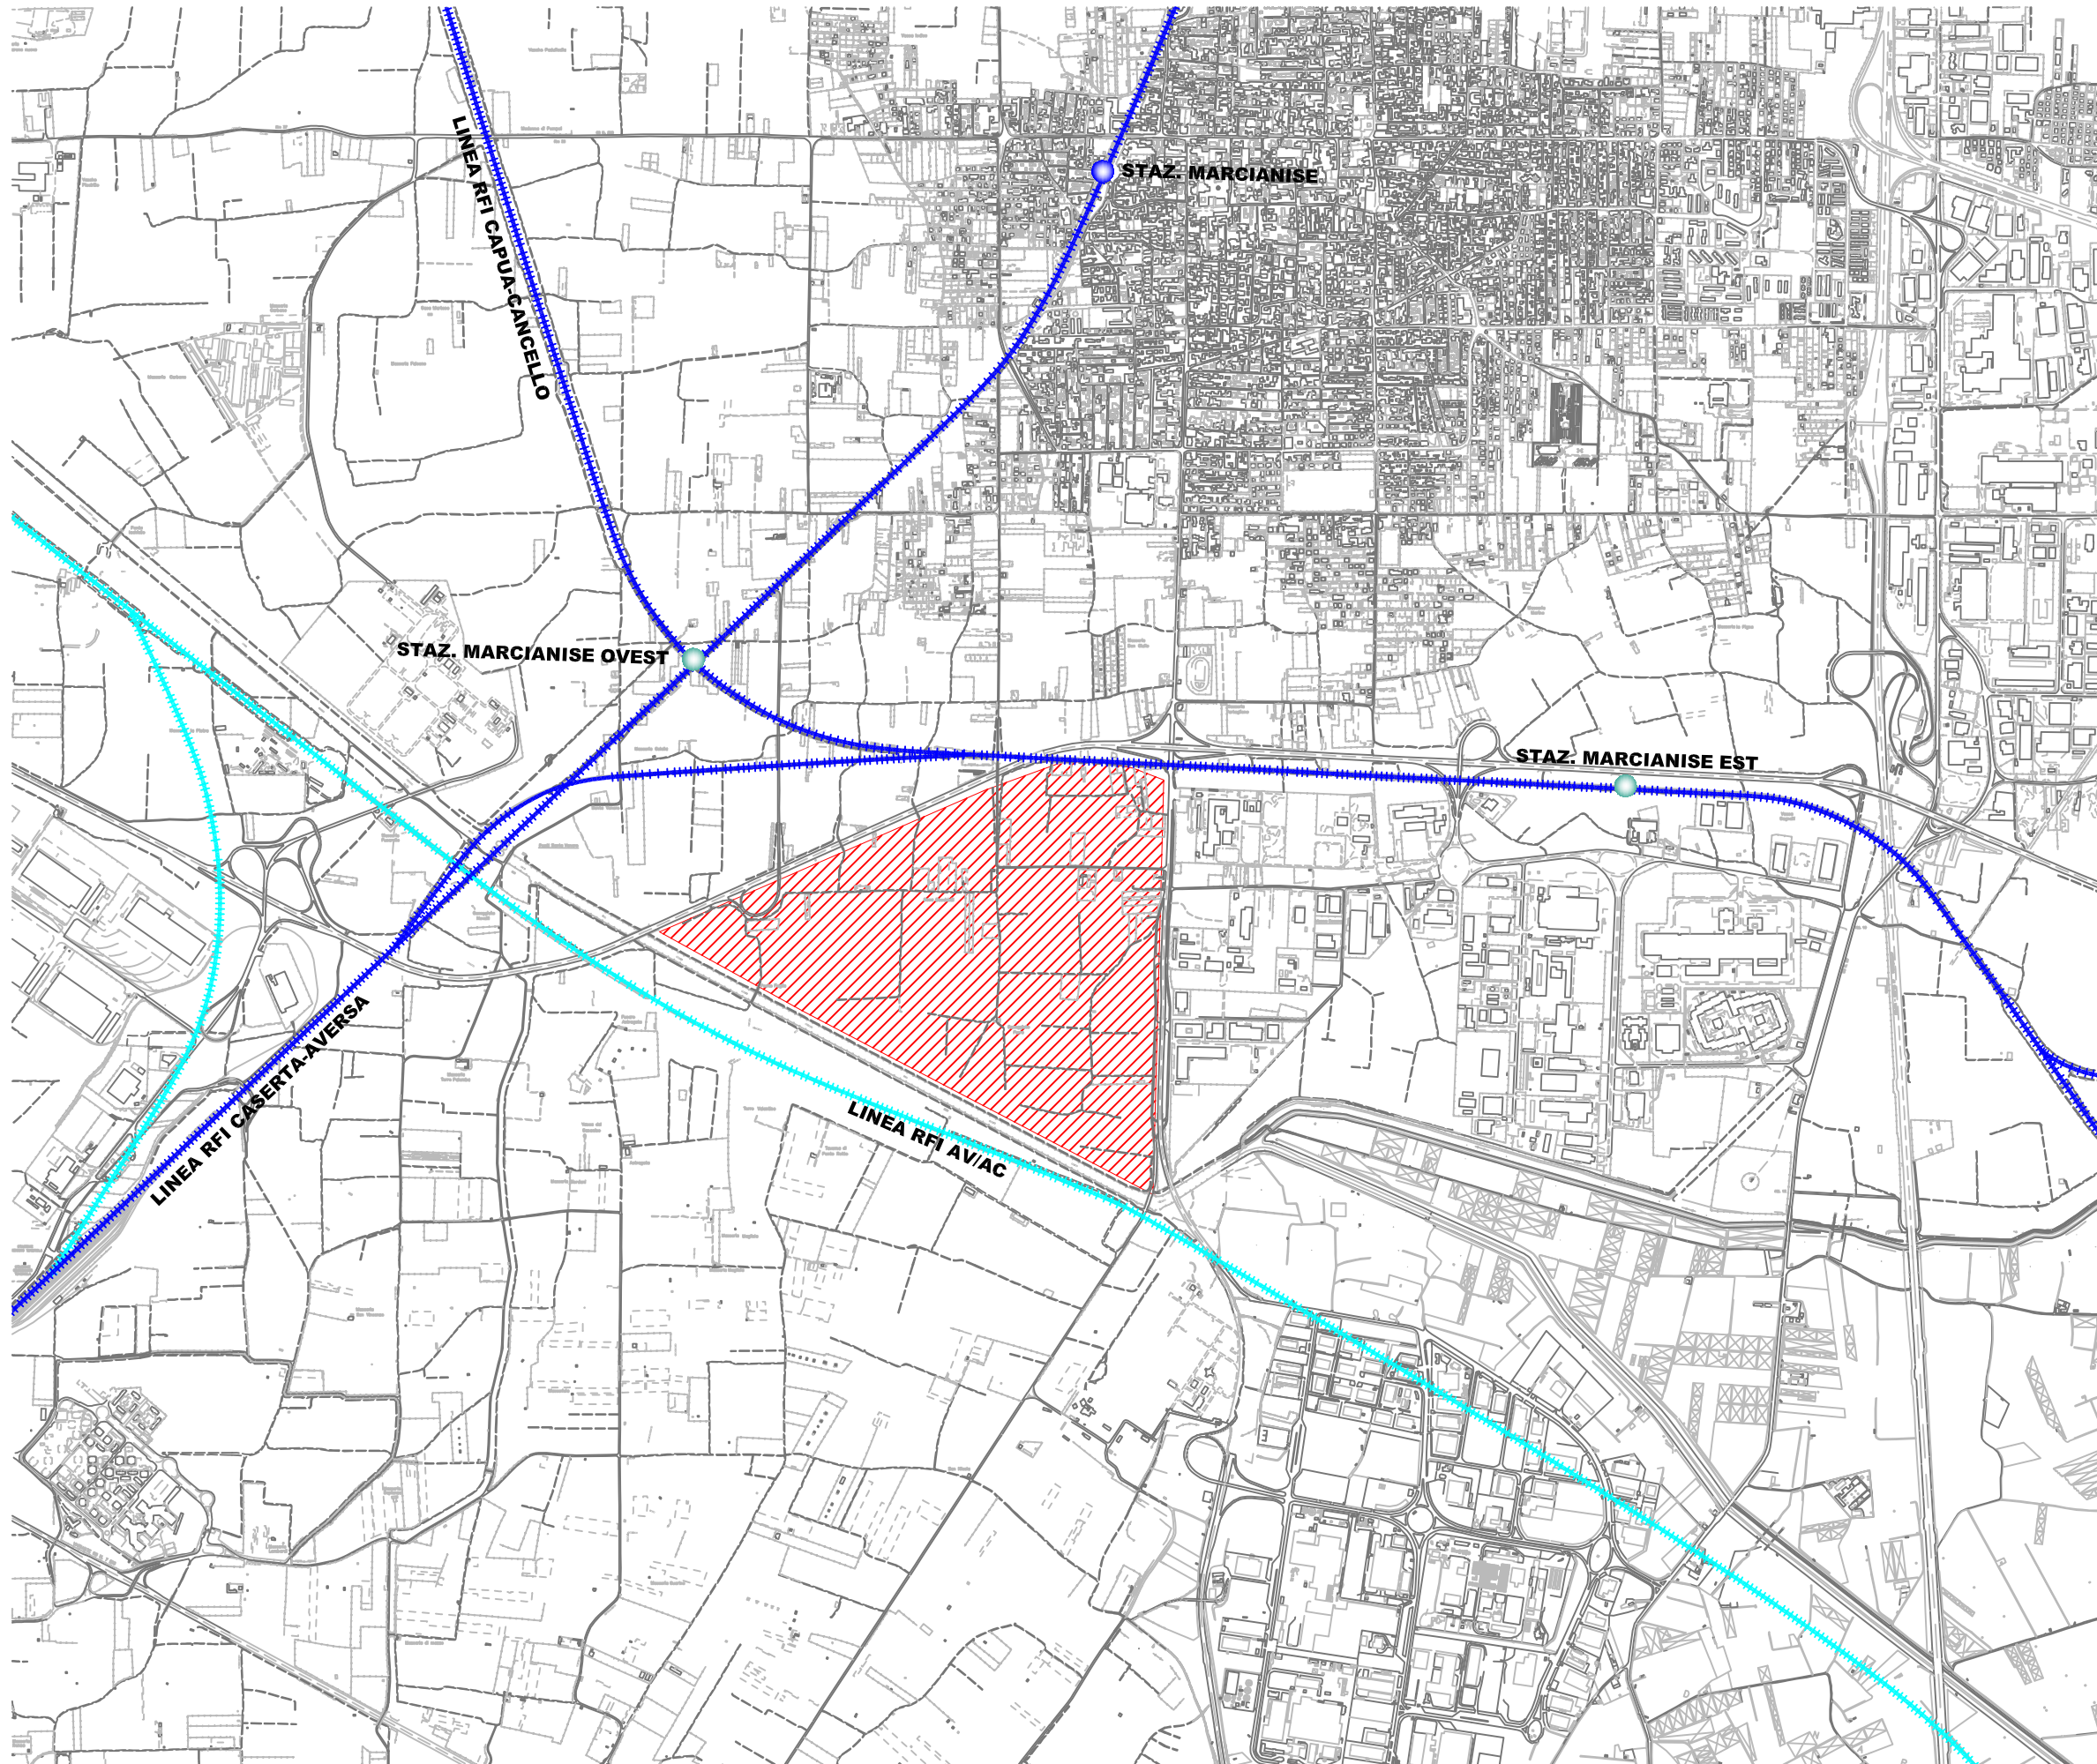

TAVOLA C1

MARCIANISE - Zona ASI
INQUADRAMENTO TERRITORIALE- Rete Ferroviaria

-  LINEE FERROVIARIE ESISTENTI
-  LINEE FERROVIARIE IN COSTRUZIONE
-  STAZIONI/FERMATE ESISTENTI
-  STAZIONI/FERMATE DI PIANO
-  AMBITO DI LOCALIZZAZIONE

SCALA GRAFICA 1:25.000

TAVOLA C2

MARCIANISE - Zona ASI
ACCESSIBILITA' - Rete Ferroviaria

-  LINEE FERROVIARIE ESISTENTI
-  LINEE FERROVIARIE IN COSTRUZIONE
-  LINEE FERROVIARIE DA DISMETTERE
-  STAZIONI/FERMATE ESISTENTI
-  STAZIONI/FERMATE DI PIANO

PUNTI SIGNIFICATIVI DEL TERRITORIO

1. NAPOLI CITTA' - MUNICIPIO
2. NAPOLI PIAZZA GARIBALDI - NAPOLI CENTRALE
3. AVELLINO CITTA' - AVELLINO
4. BENEVENTO CITTA' - BENEVENTO CENTRALE
5. CASERTA CITTA' - CASERTA
6. BARI CITTA' - BARI CENTRALE
7. AEROPORTO DI CAPODICHINO - CAPODICHINO
8. FUTURO AEROP. DI GRAZZANISE - GRAZZANISE
9. MOSTRA D'OLTREMARE - CAMPI FLEGREI
10. SALERNO CITTA' - SALERNO
11. ROMA CITTA' - ROMA TERMINI
12. STAZIONE CAMPANIA TAV
13. STAZIONE MARCIANISE

TAVOLA C4

MARCIANISE - Zona ASI
ACCESSIBILITA' - Rete Stradale

-  RETE AUTOSTRADALE
-  RETE STRADALE PRIMARIA
-  RETE STRADALE SECONDARIA
-  RETE STRADALE DI PIANO

PUNTI SIGNIFICATIVI DEL TERRITORIO

1. MOSTRA D'OLTREMARE
2. AEROPORTO DI CAPODICHINO
3. FUTURO AEROPORTO DI GRAZZANISE
4. STAZIONE CAMPANIA TAV
5. NAPOLI - PIAZZA GARIBALDI
6. ZONA PORTUALE DI NAPOLI
7. ZONA PORTUALE DI SALERNO
8. CIS DI NOLA
9. INTERPORTO SUD EUROPA
10. INTERPORTO DI SALERNO
11. SVINCOLO MARCIANISE SUD
12. AVELLINO CITTA'
13. SALERNO CITTA'
14. NAPOLI CITTA'
15. CASERTA CITTA'
16. BENEVENTO CITTA'
17. BARI CITTA'
18. ROMA CITTA'