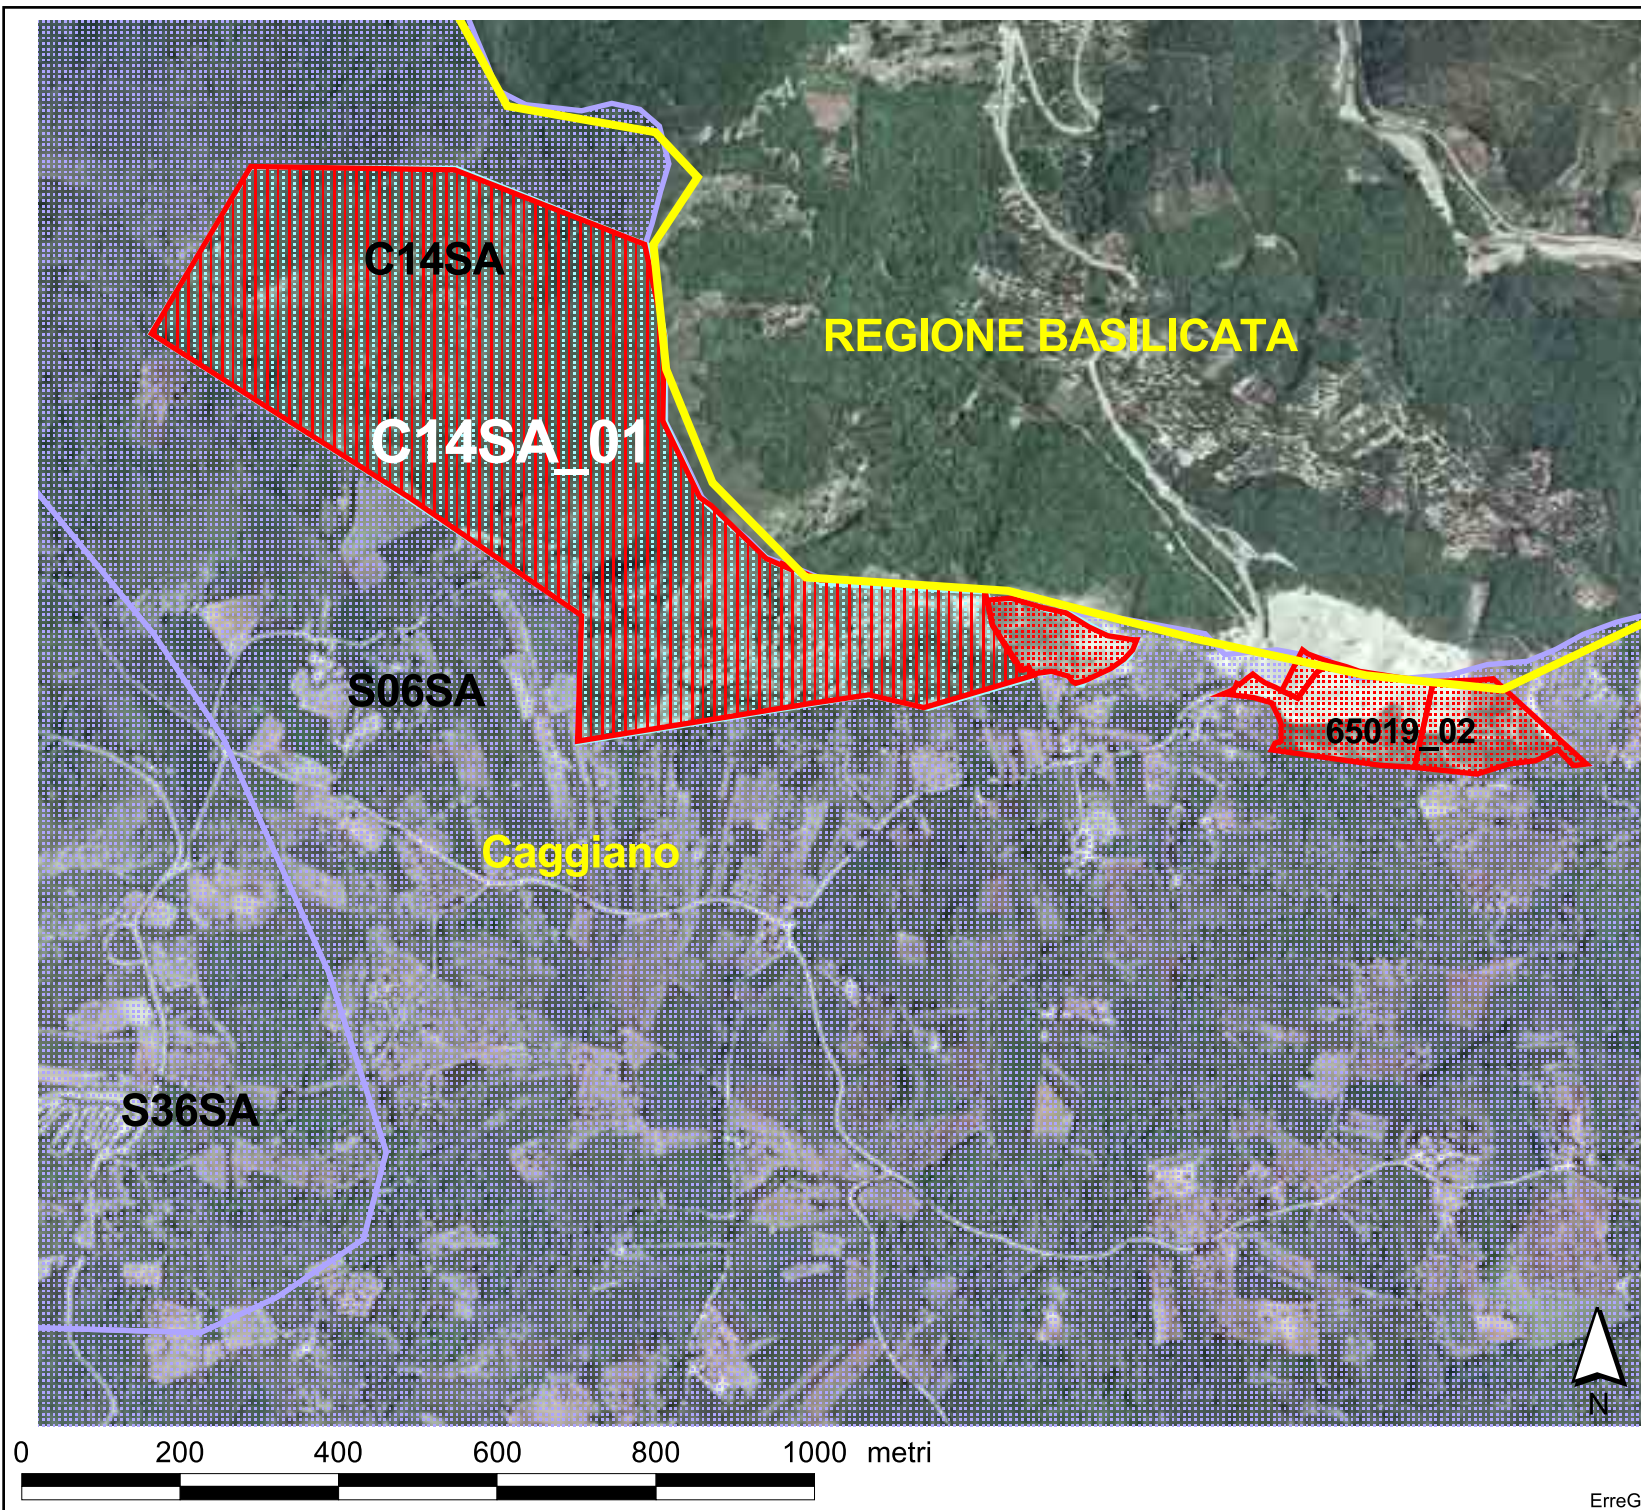

Gruppo Merceologico
GHIAIA

	Comparti
	Aree di riserva
	Aree suscettibili nuova estrazione
	Aree di crisi
	Cave
	Limite Comune