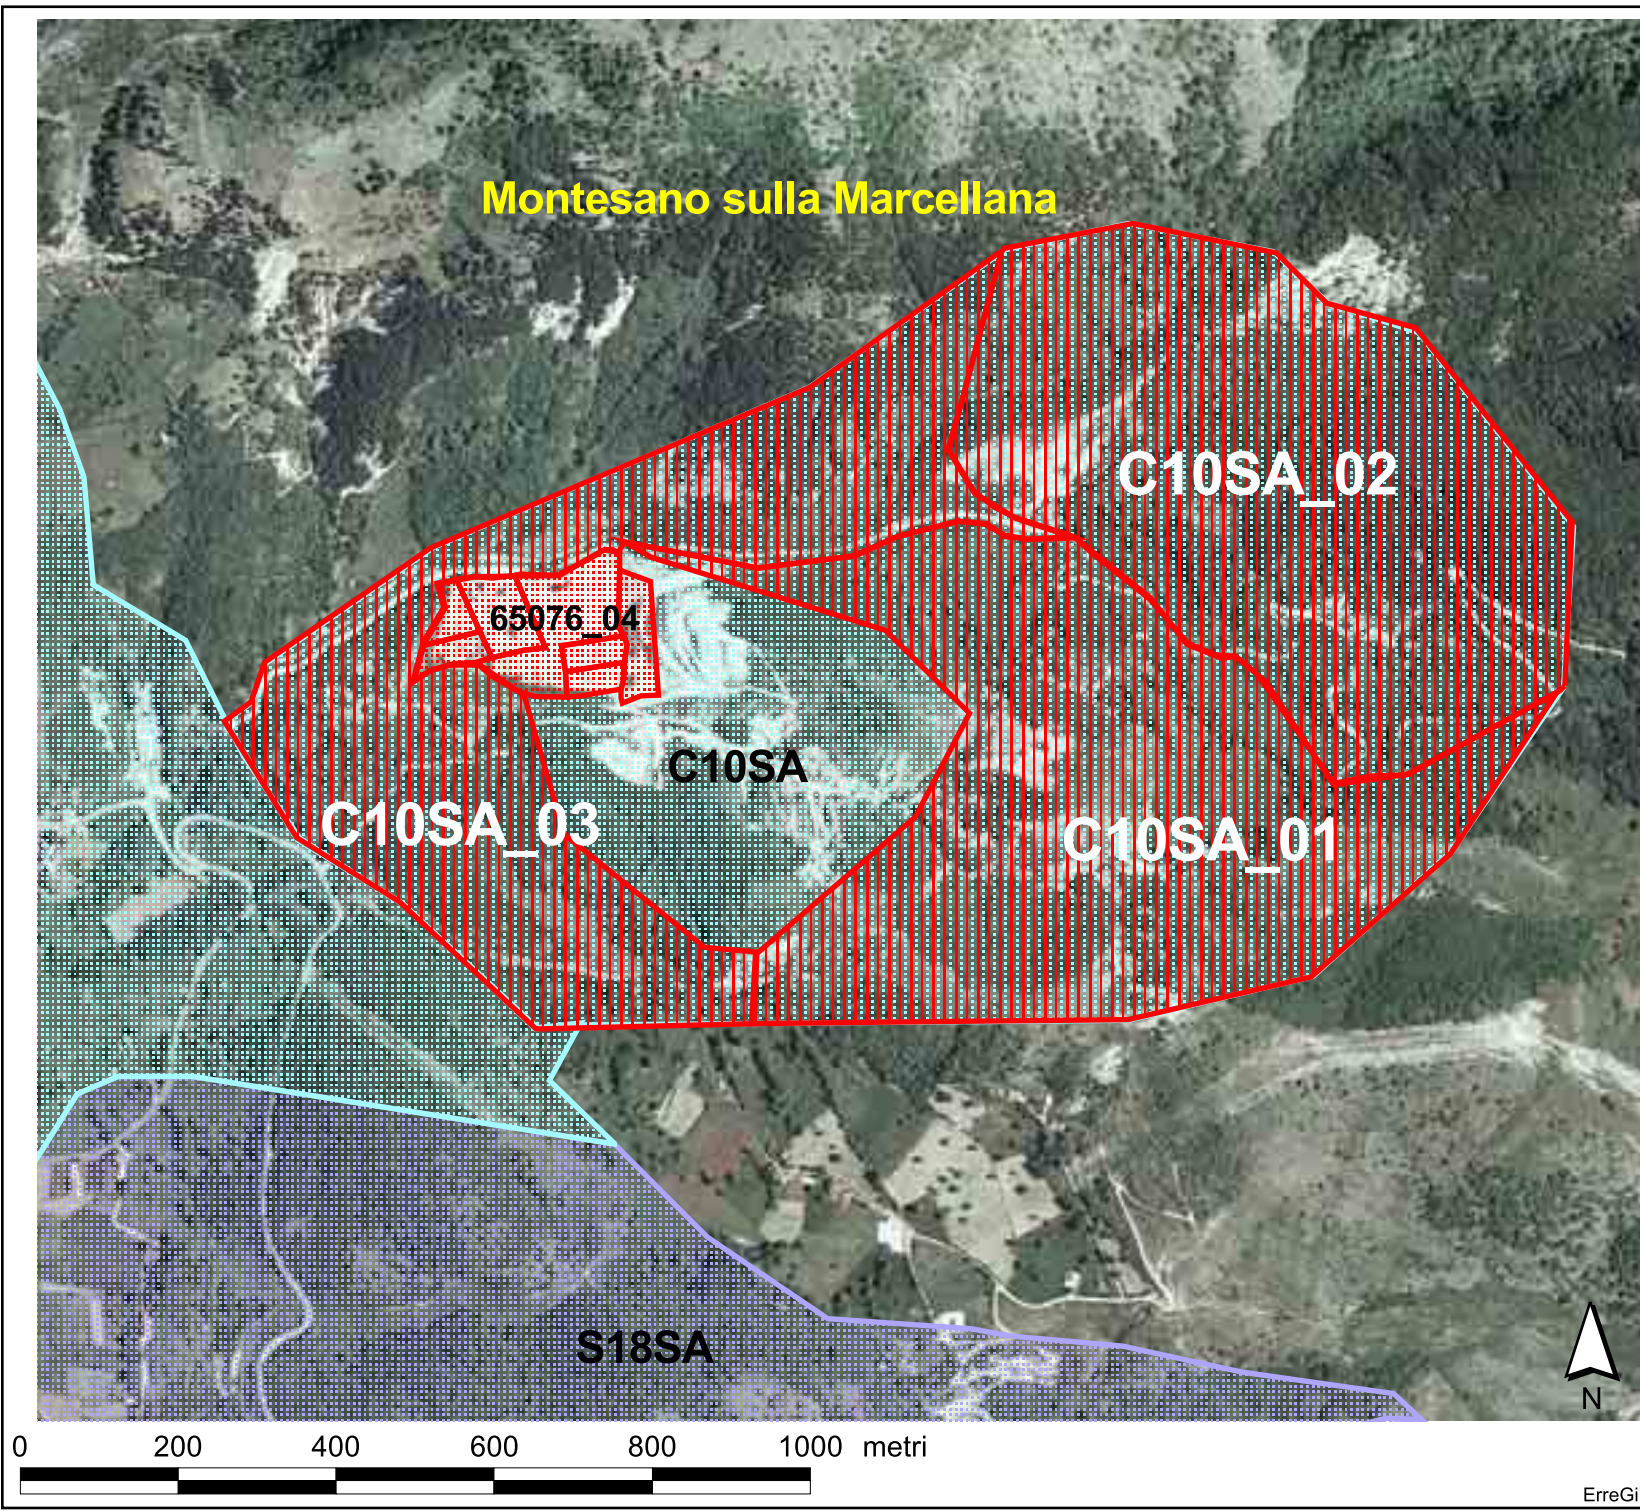

REGIONE CAMPANIA
 Settore Provinciale Genio Civile
 BENEVENTO

Gruppo Merceologico
 CALCARE

-  Comparti
-  Aree di riserva
-  Aree suscettibili nuova estrazione
-  Aree di crisi
-  Cave
-  Limite Comune

ErreGi

Montesano sulla Marcellana

REGIONE CAMPANIA
Settore Provinciale Genio Civile
SALERNO

Gruppo Merceologico
DOLOMIE

-  Comparti
-  Aree di riserva
-  Aree suscettibili nuova estrazione
-  Aree di crisi
-  Cave
-  Limite Comune

REGIONE CAMPANIA
Settore Provinciale Genio Civile
AVELLINO

Gruppo Merceologico
CALCARE

-  Comparti
-  Aree di riserva
-  Aree suscettibili nuova estrazione
-  Aree di crisi
-  Cave
-  Limite Comune

0 200 400 600 800 1000 metri

Teora

0 200 400 600 800 1000 metri

ErreGi

REGIONE CAMPANIA
Settore Provinciale Genio Civile
AVELLINO

Gruppo Merceologico
CALCARE

-  Comparti
-  Aree di riserva
-  Aree suscettibili nuova estrazione
-  Area consentita Ord. TAR
-  Cave
-  Limite Comune