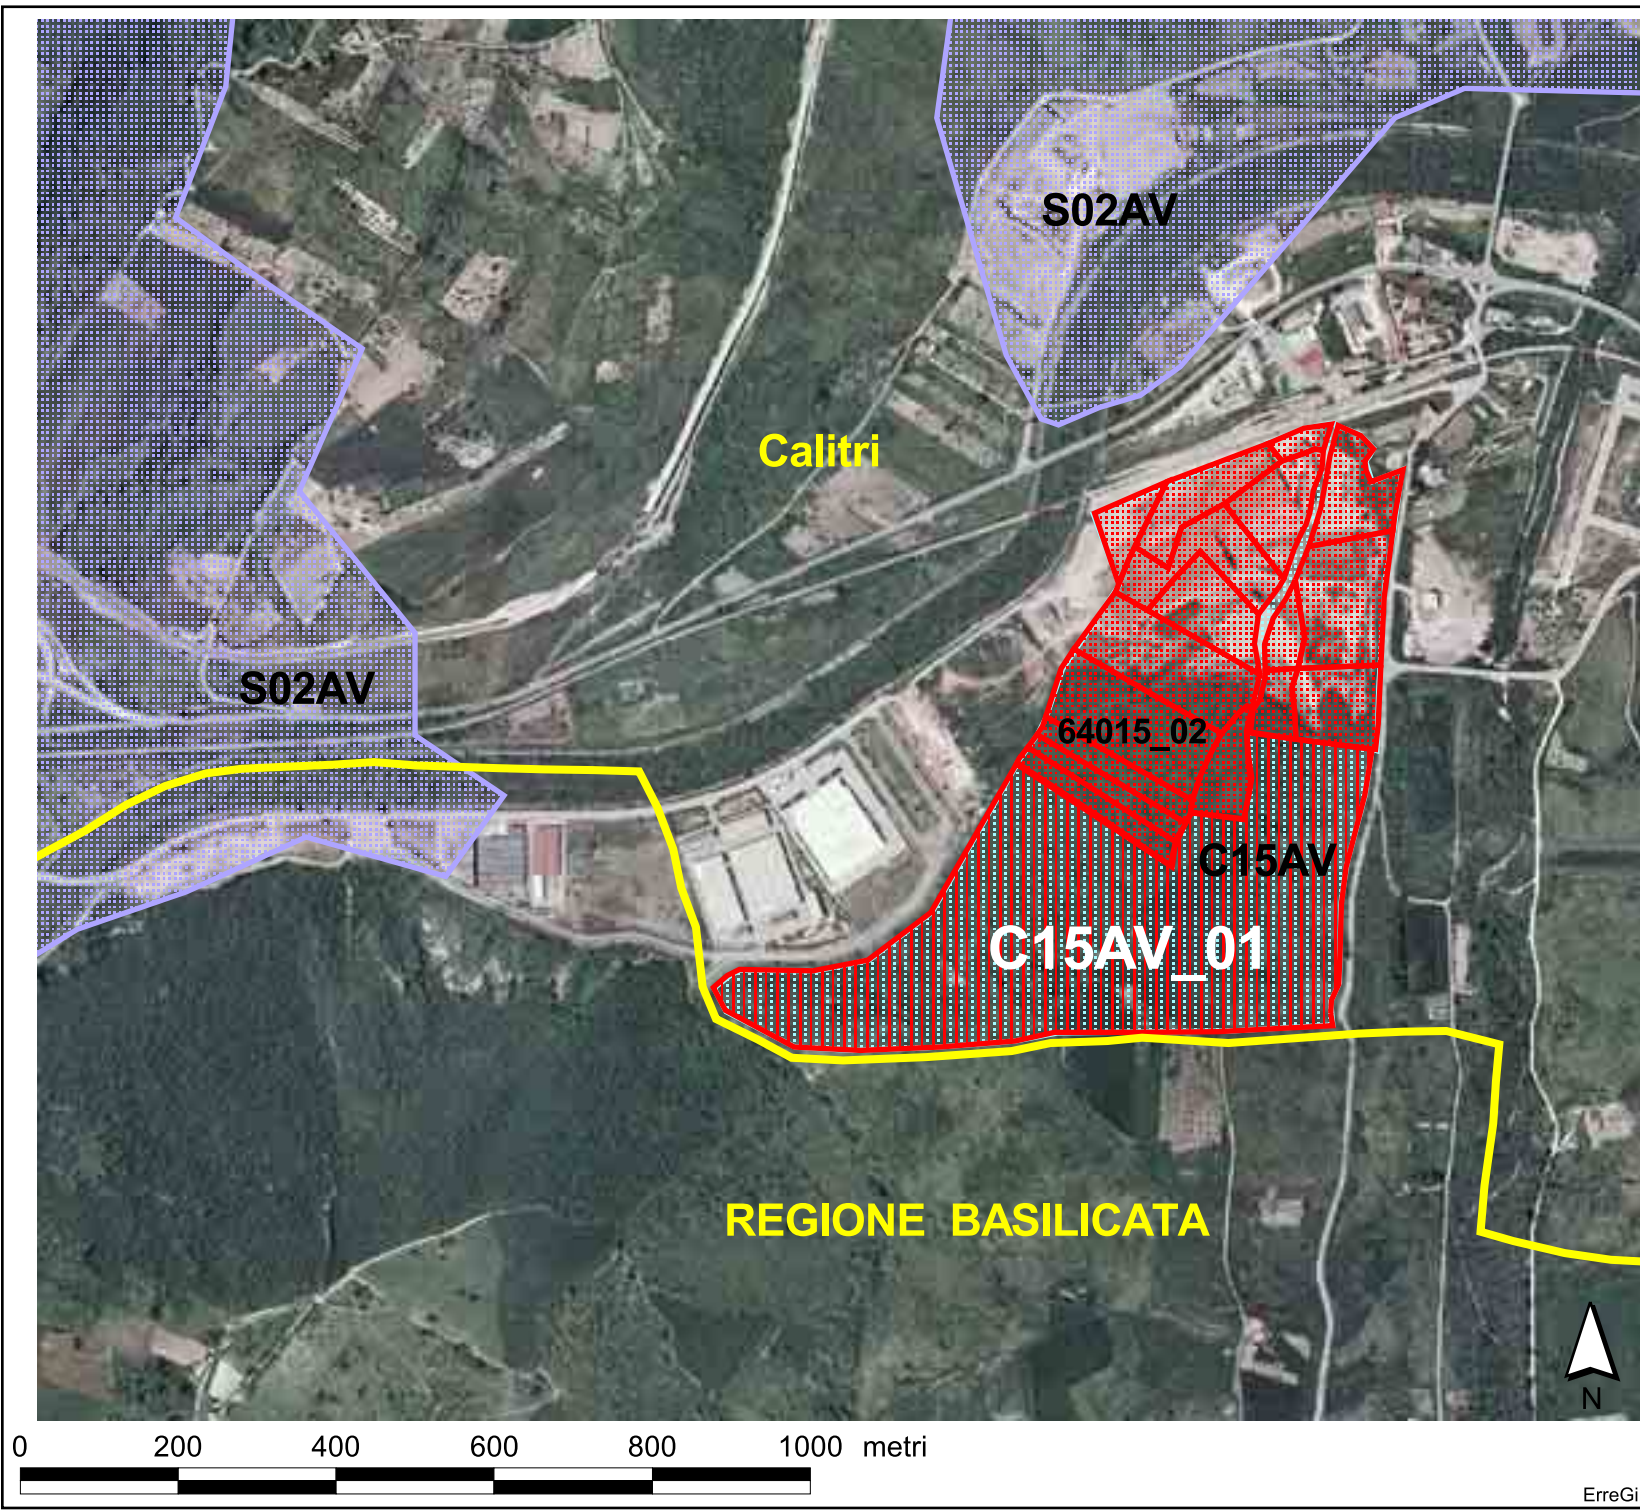

ErreGi

REGIONE CAMPANIA
Settore Provinciale Genio Civile
AVELLINO

Gruppo Merceologico
ARGILLA

- Comparti
- Aree di riserva
- Aree suscettibili nuova estrazione
- Aree di crisi
- Cave
- Limite Comune