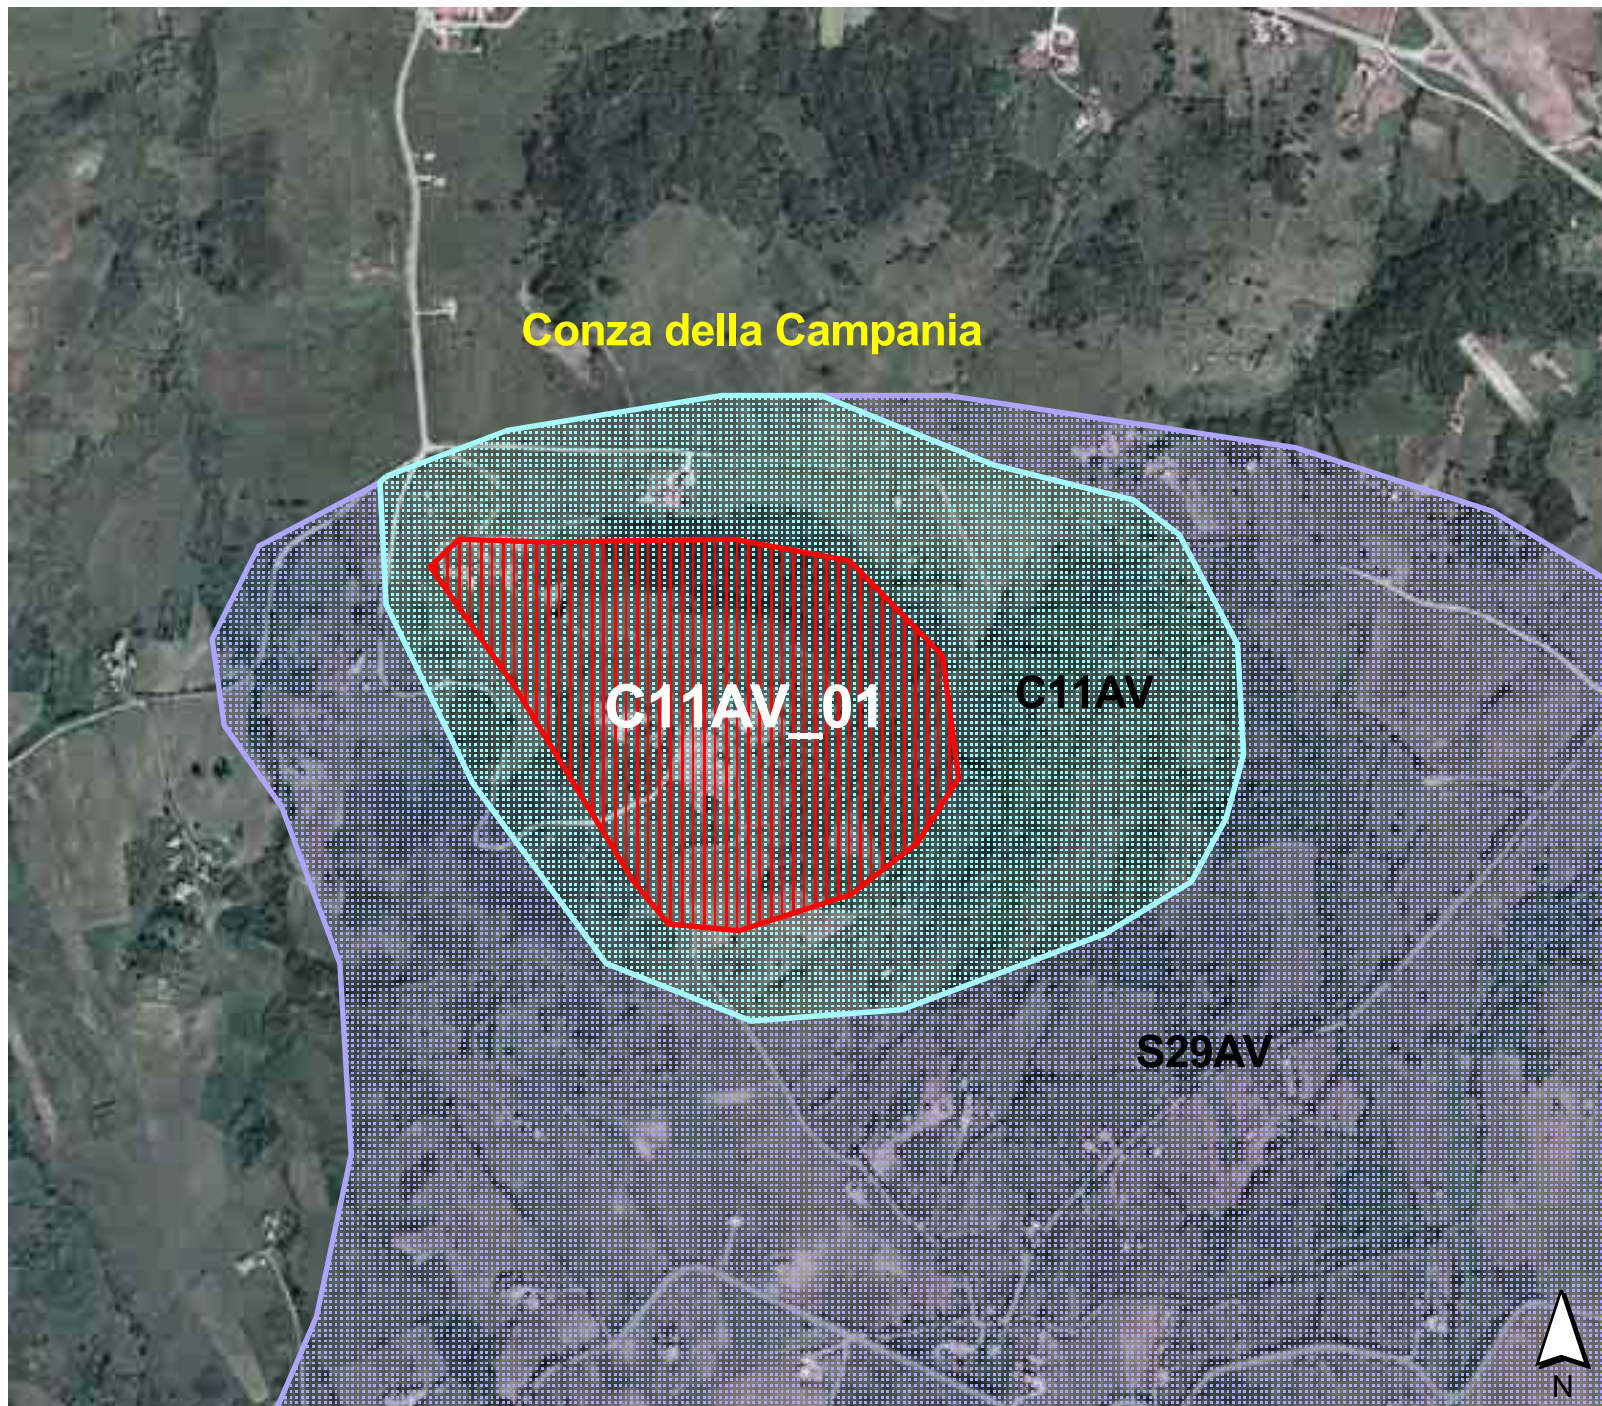

REGIONE CAMPANIA
 Settore Provinciale Genio Civile
 BENEVENTO

Gruppo Merceologico
 CALCARE

-  Comparti
-  Aree di riserva
-  Aree suscettibili nuova estrazione
-  Aree di crisi
-  Cave
-  Limite Comune

ErreGi

Montesano sulla Marcellana

REGIONE CAMPANIA
Settore Provinciale Genio Civile
SALERNO

Gruppo Merceologico
DOLOMIE

-  Comparti
-  Aree di riserva
-  Aree suscettibili nuova estrazione
-  Aree di crisi
-  Cave
-  Limite Comune

REGIONE CAMPANIA
Settore Provinciale Genio Civile
AVELLINO

Gruppo Merceologico
CALCARE

-  Comparti
-  Aree di riserva
-  Aree suscettibili nuova estrazione
-  Aree di crisi
-  Cave
-  Limite Comune

0 200 400 600 800 1000 metri

0 200 400 600 800 1000 metri

ErreGi

REGIONE CAMPANIA
Settore Provinciale Genio Civile
SALERNO

Gruppo Merceologico
ARGILLA

-  Comparti
-  Aree di riserva
-  Aree suscettibili nuova estrazione
-  Aree di crisi
-  Cave
-  Limite Comune