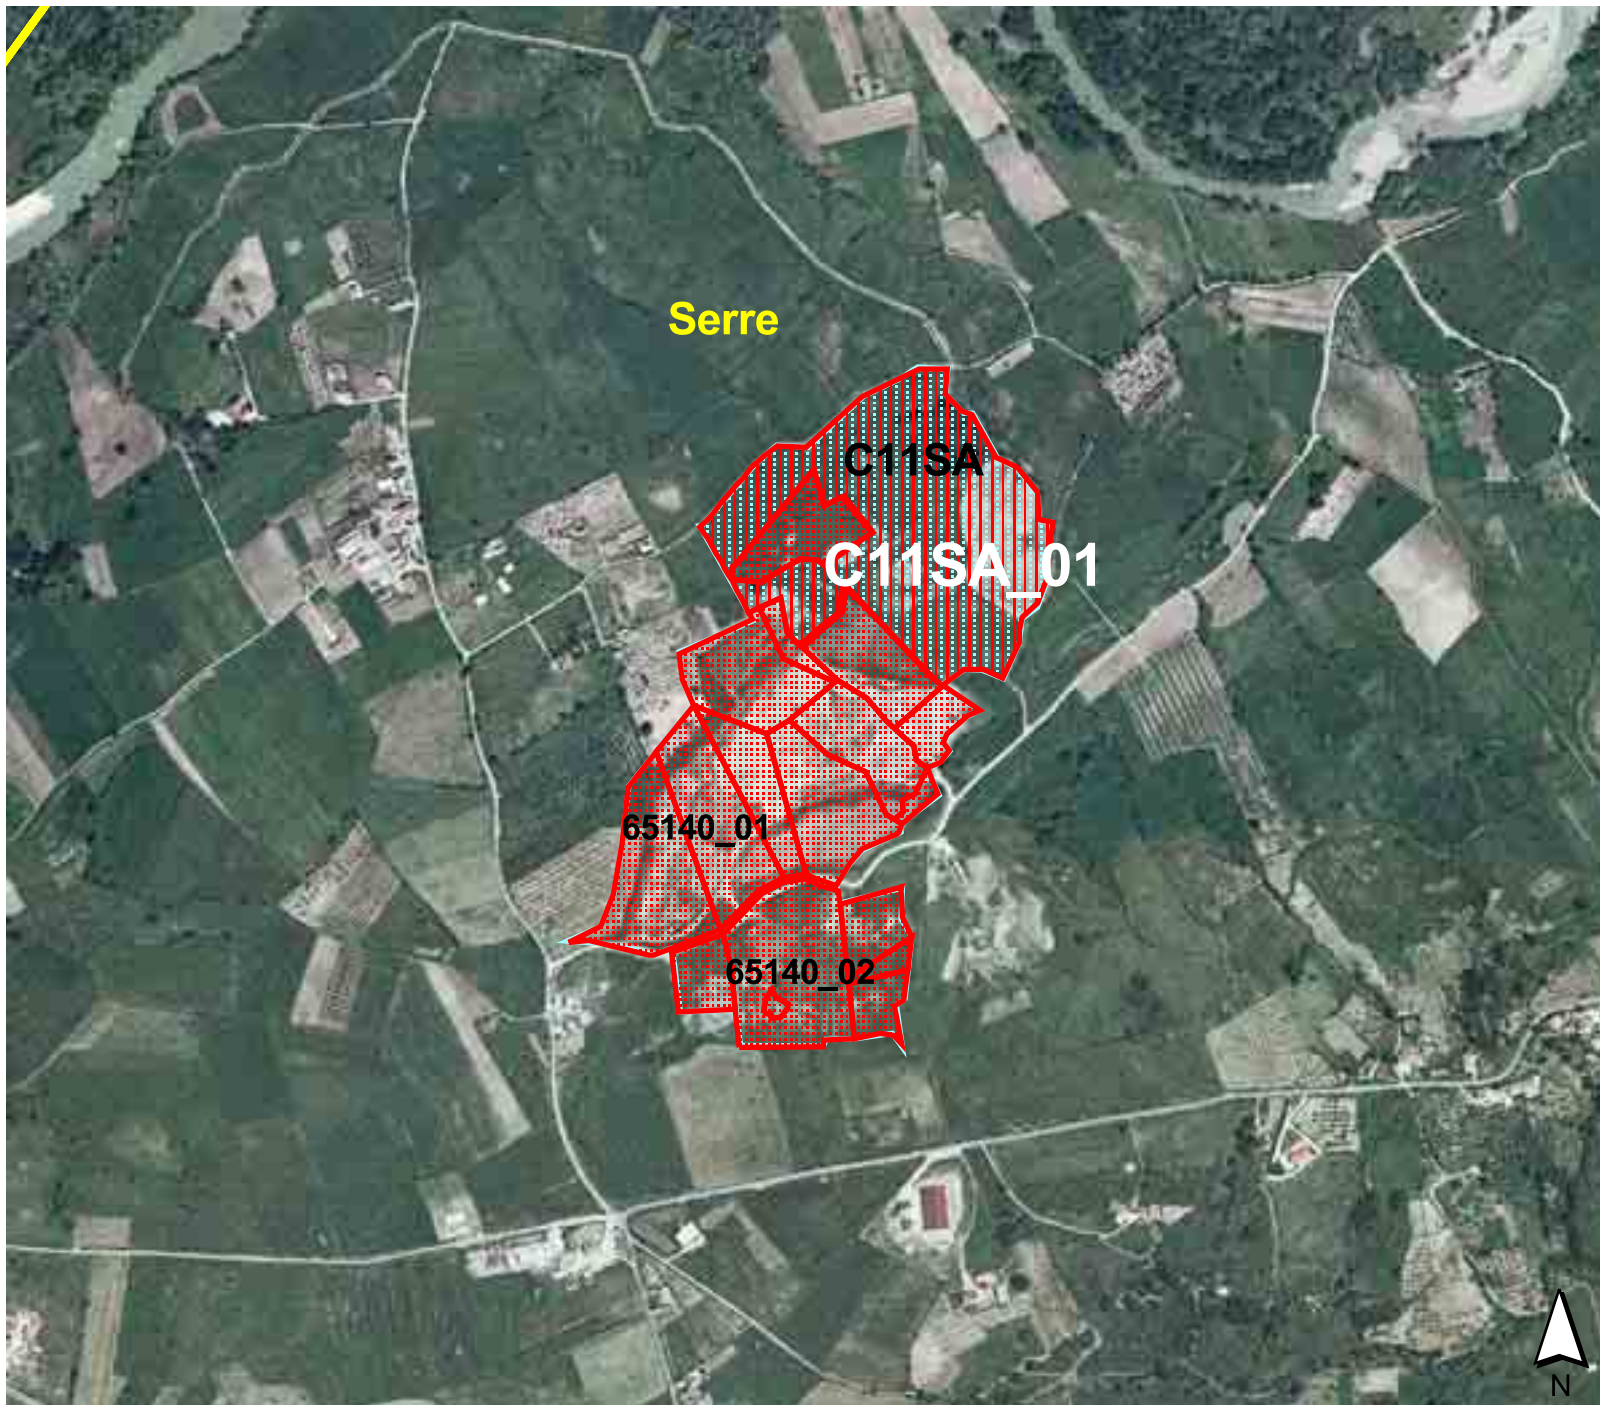

Montesano sulla Marcellana

REGIONE CAMPANIA
Settore Provinciale Genio Civile
SALERNO

Gruppo Merceologico
DOLOMIE

-  Comparti
-  Aree di riserva
-  Aree suscettibili nuova estrazione
-  Aree di crisi
-  Cave
-  Limite Comune

REGIONE CAMPANIA
Settore Provinciale Genio Civile
AVELLINO

Gruppo Merceologico
CALCARE

-  Comparti
-  Aree di riserva
-  Aree suscettibili nuova estrazione
-  Aree di crisi
-  Cave
-  Limite Comune

0 200 400 600 800 1000 metri

0 200 400 600 800 1000 metri

ErreGi

REGIONE CAMPANIA
Settore Provinciale Genio Civile
SALERNO

Gruppo Merceologico
ARGILLA

-  Comparti
-  Aree di riserva
-  Aree suscettibili nuova estrazione
-  Aree di crisi
-  Cave
-  Limite Comune