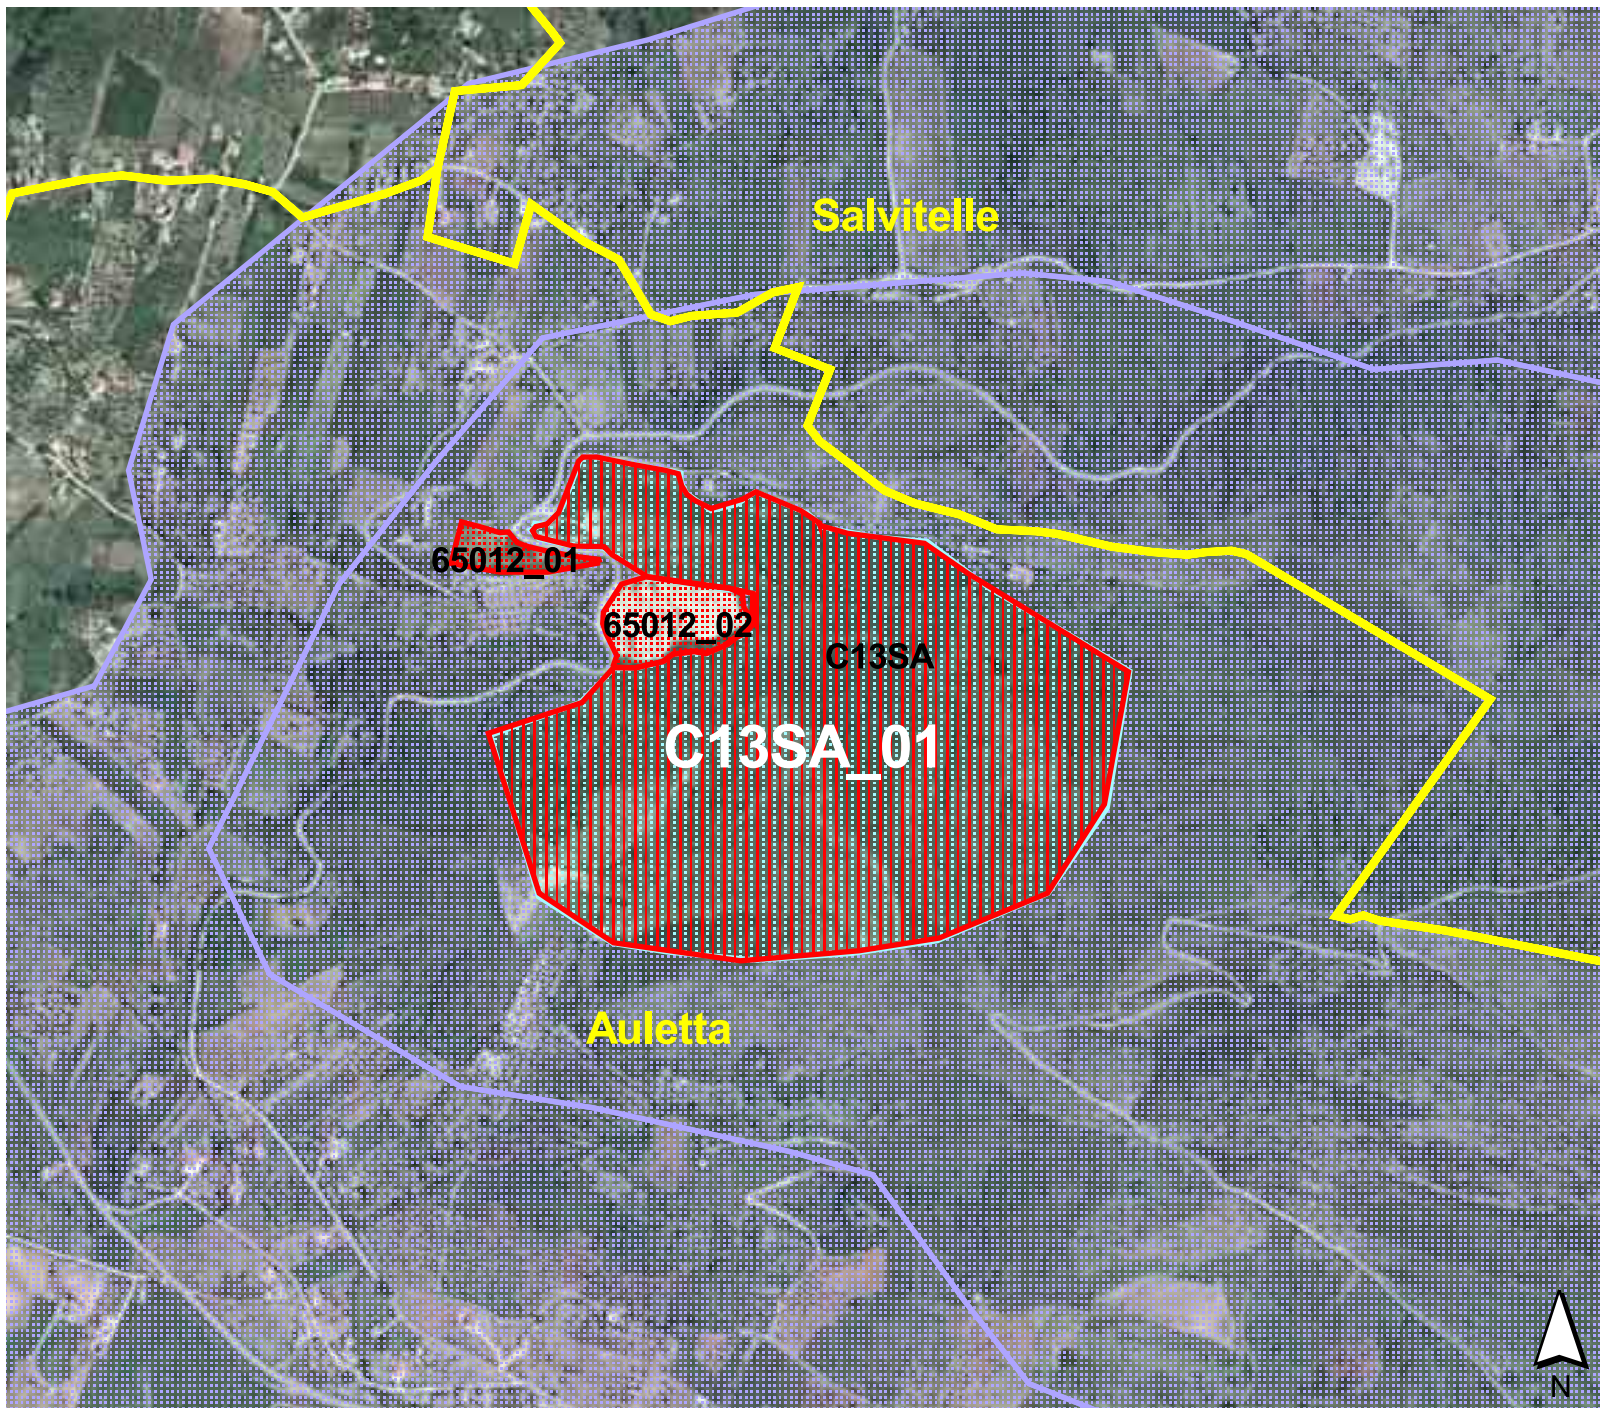

REGIONE CAMPANIA
Settore Provinciale Genio Civile
AVELLINO

Gruppo Merceologico
CALCARE

-  Comparti
-  Aree di riserva
-  Aree suscettibili nuova estrazione
-  Aree di crisi
-  Cave
-  Limite Comune

0 200 400 600 800 1000 metri

Teora

0 200 400 600 800 1000 metri

ErreGi

REGIONE CAMPANIA
Settore Provinciale Genio Civile
AVELLINO

Gruppo Merceologico
CALCARE

-  Comparti
-  Aree di riserva
-  Aree suscettibili nuova estrazione
-  Area consentita Ord. TAR
-  Cave
-  Limite Comune