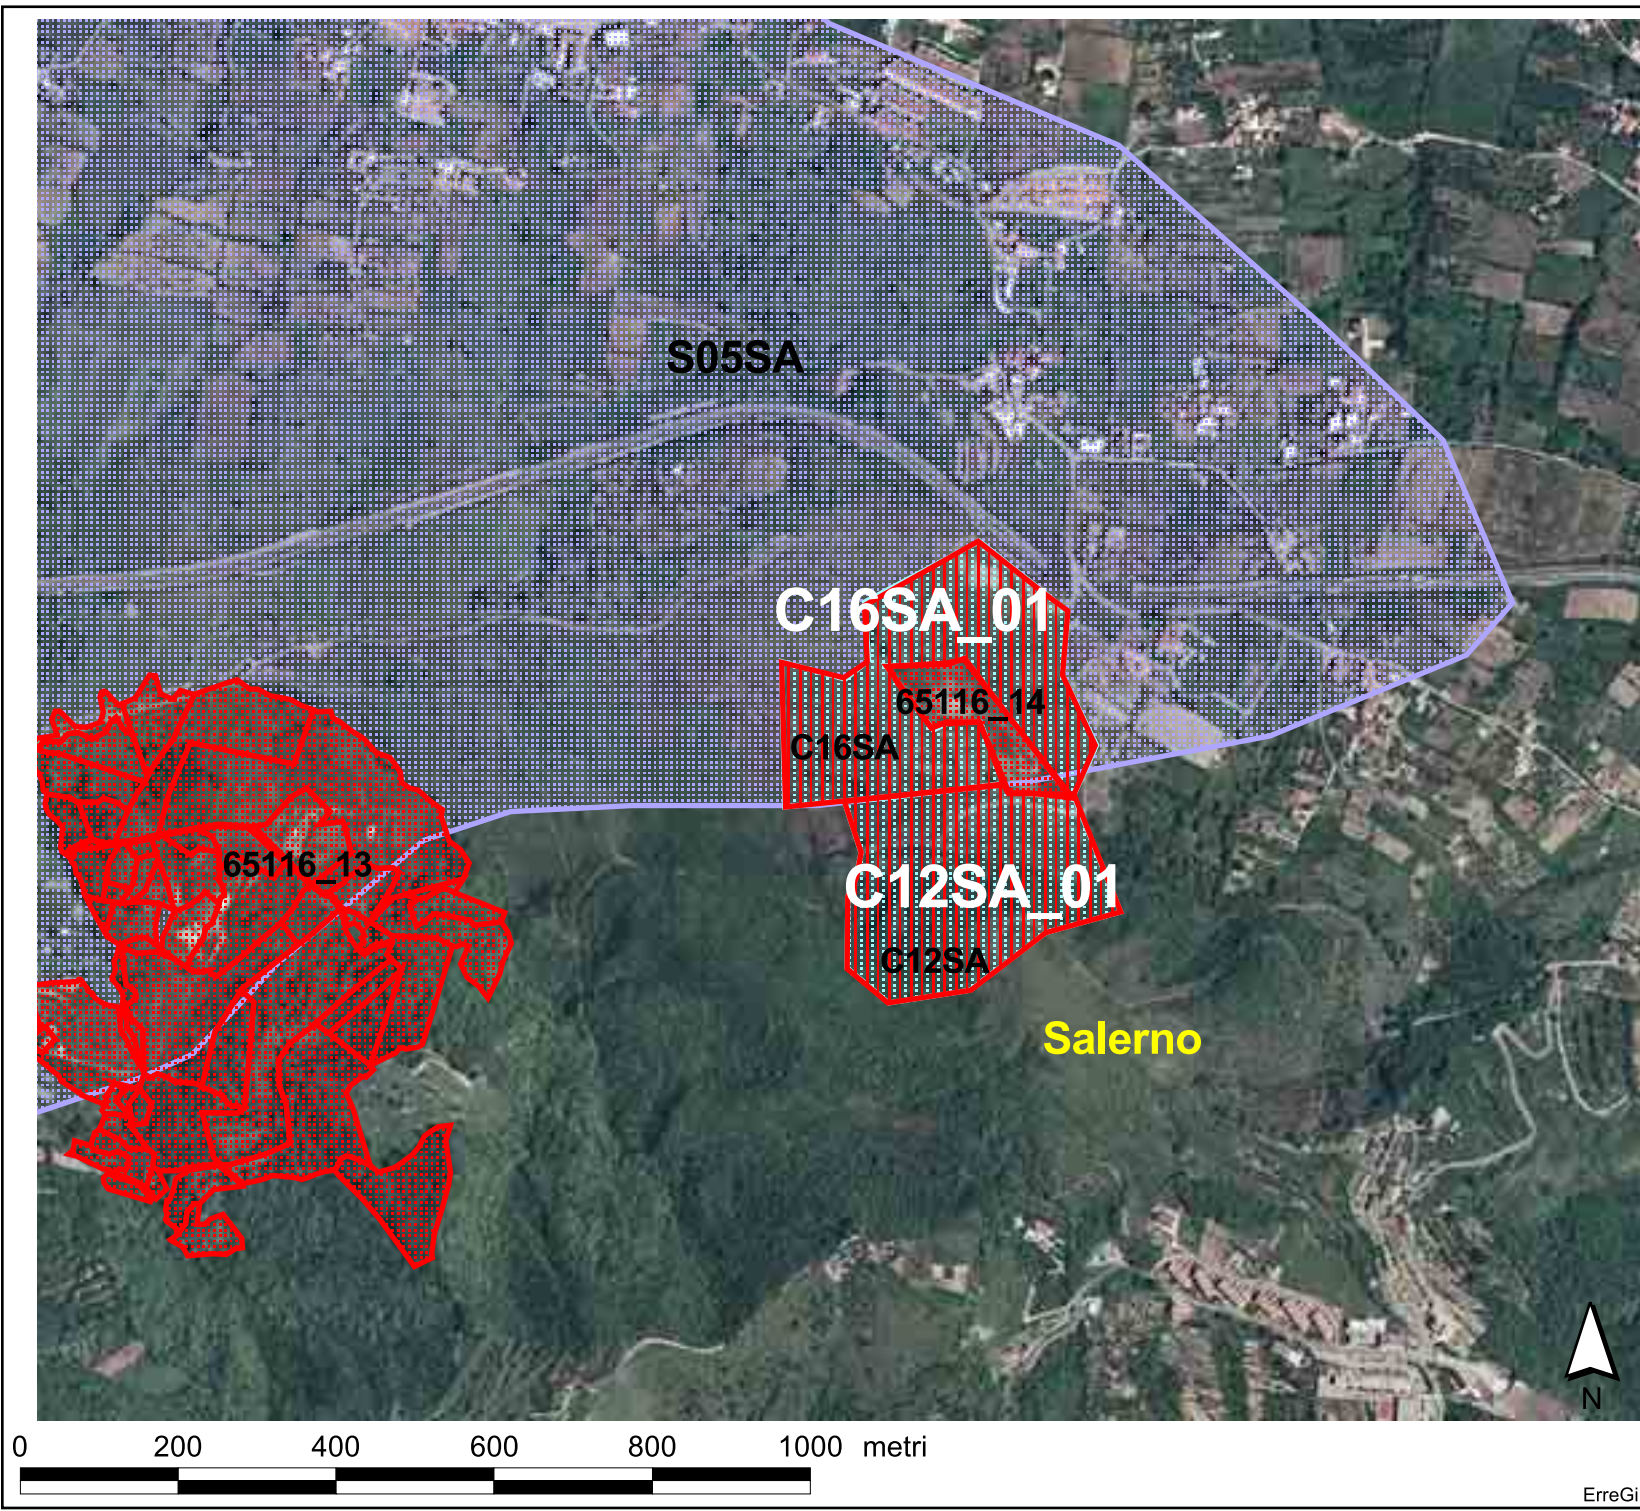

REGIONE CAMPANIA
Settore Provinciale Genio Civile
SALERNO