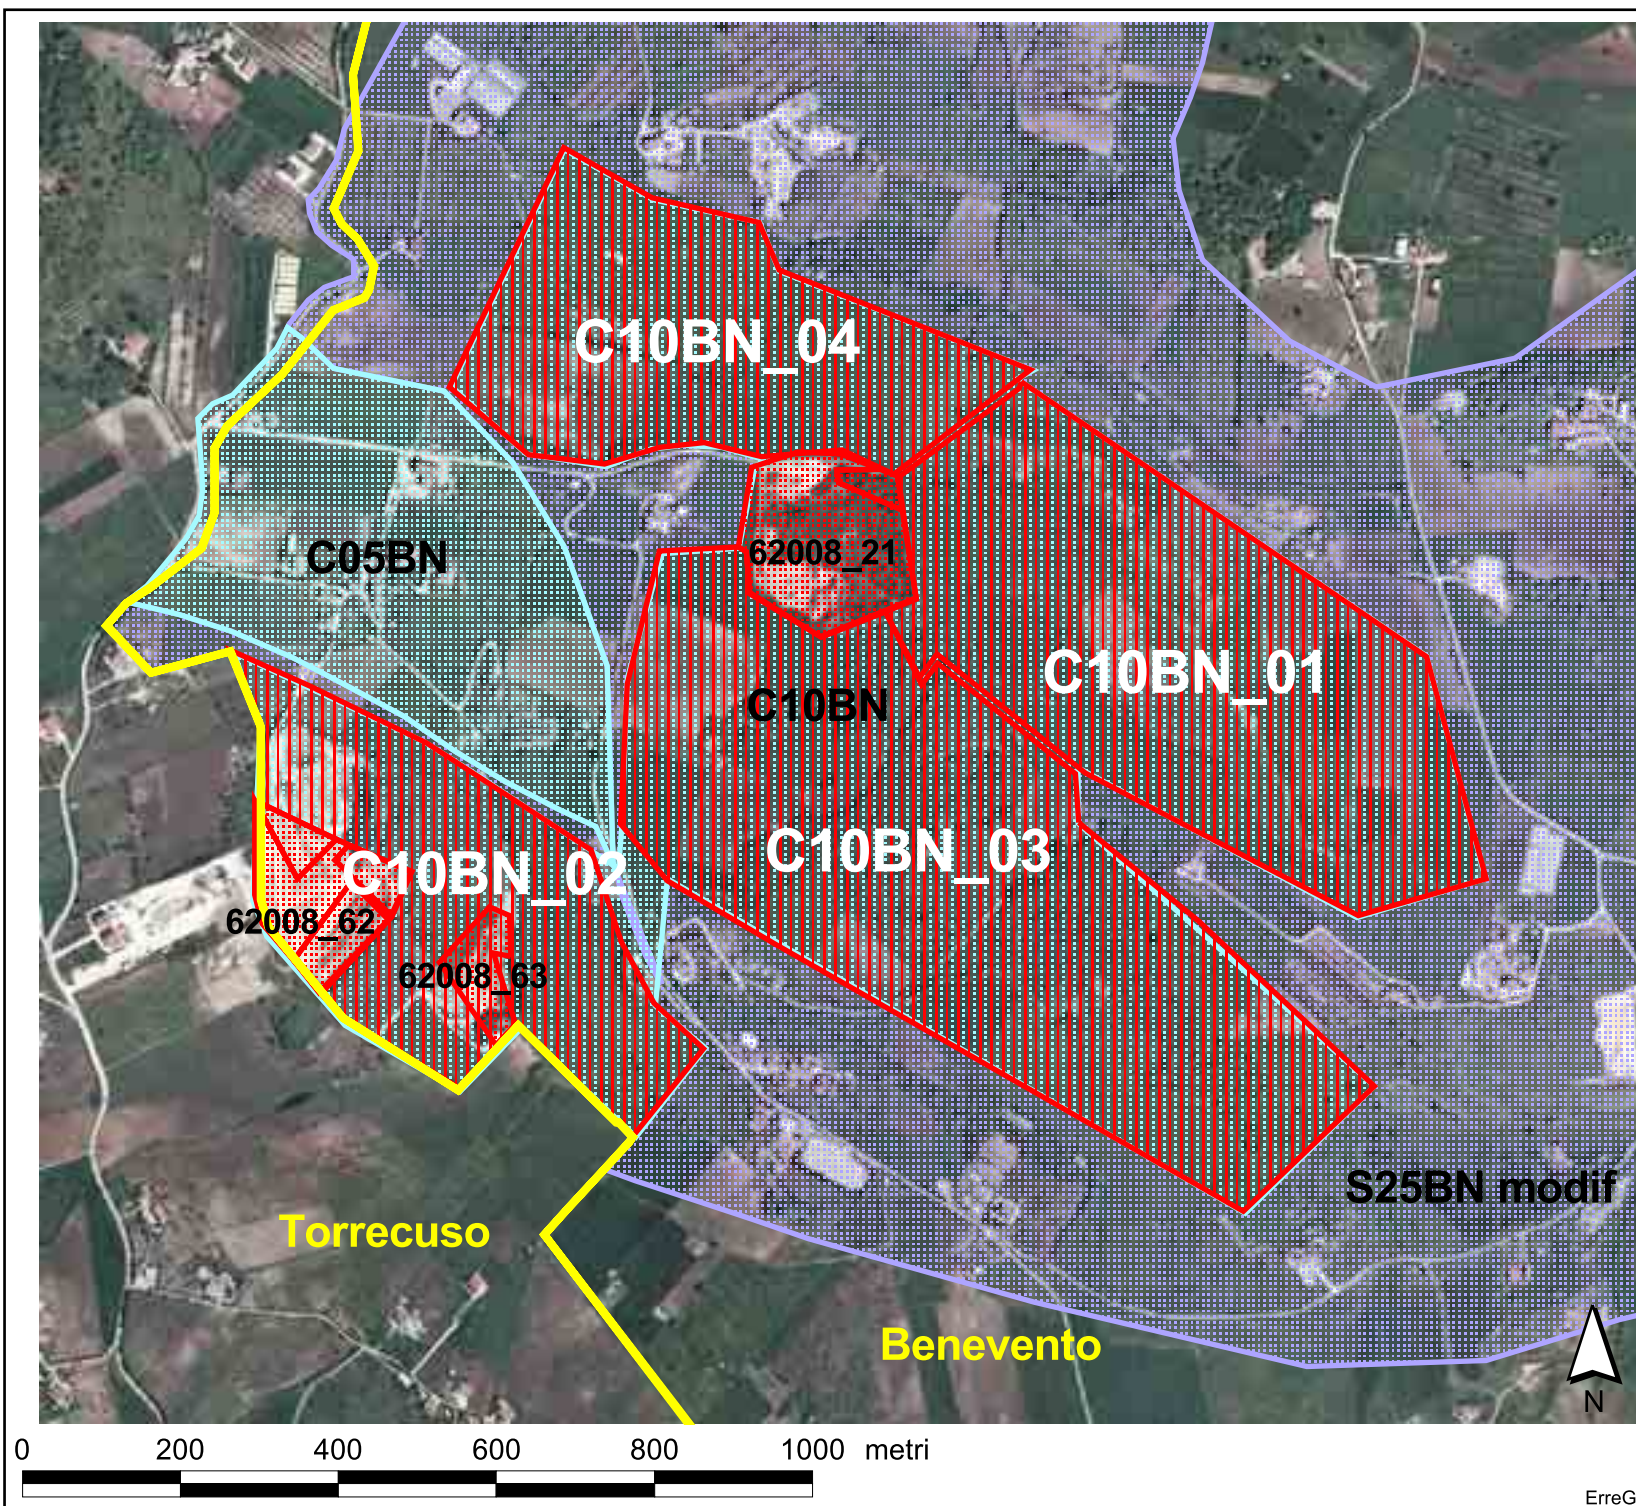

REGIONE CAMPANIA
Settore Provinciale Genio Civile
AVELLINO

C10AV_01_02

Gruppo Merceologico
CALCARE

	Comparti
	Aree di riserva
	Aree suscettibili nuova estrazione
	Aree di crisi
	Cave
	Limite Comune

N

ErreGi

REGIONE CAMPANIA
 Settore Provinciale Genio Civile
 BENEVENTO

Gruppo Merceologico
 CALCARE

-  Comparti
-  Aree di riserva
-  Aree suscettibili nuova estrazione
-  Aree di crisi
-  Cave
-  Limite Comune

ErreGi

Montesano sulla Marcellana

REGIONE CAMPANIA
Settore Provinciale Genio Civile
SALERNO

Gruppo Merceologico
DOLOMIE

-  Comparti
-  Aree di riserva
-  Aree suscettibili nuova estrazione
-  Aree di crisi
-  Cave
-  Limite Comune

REGIONE CAMPANIA
Settore Provinciale Genio Civile
AVELLINO

Gruppo Merceologico
CALCARE

-  Comparti
-  Aree di riserva
-  Aree suscettibili nuova estrazione
-  Aree di crisi
-  Cave
-  Limite Comune

0 200 400 600 800 1000 metri