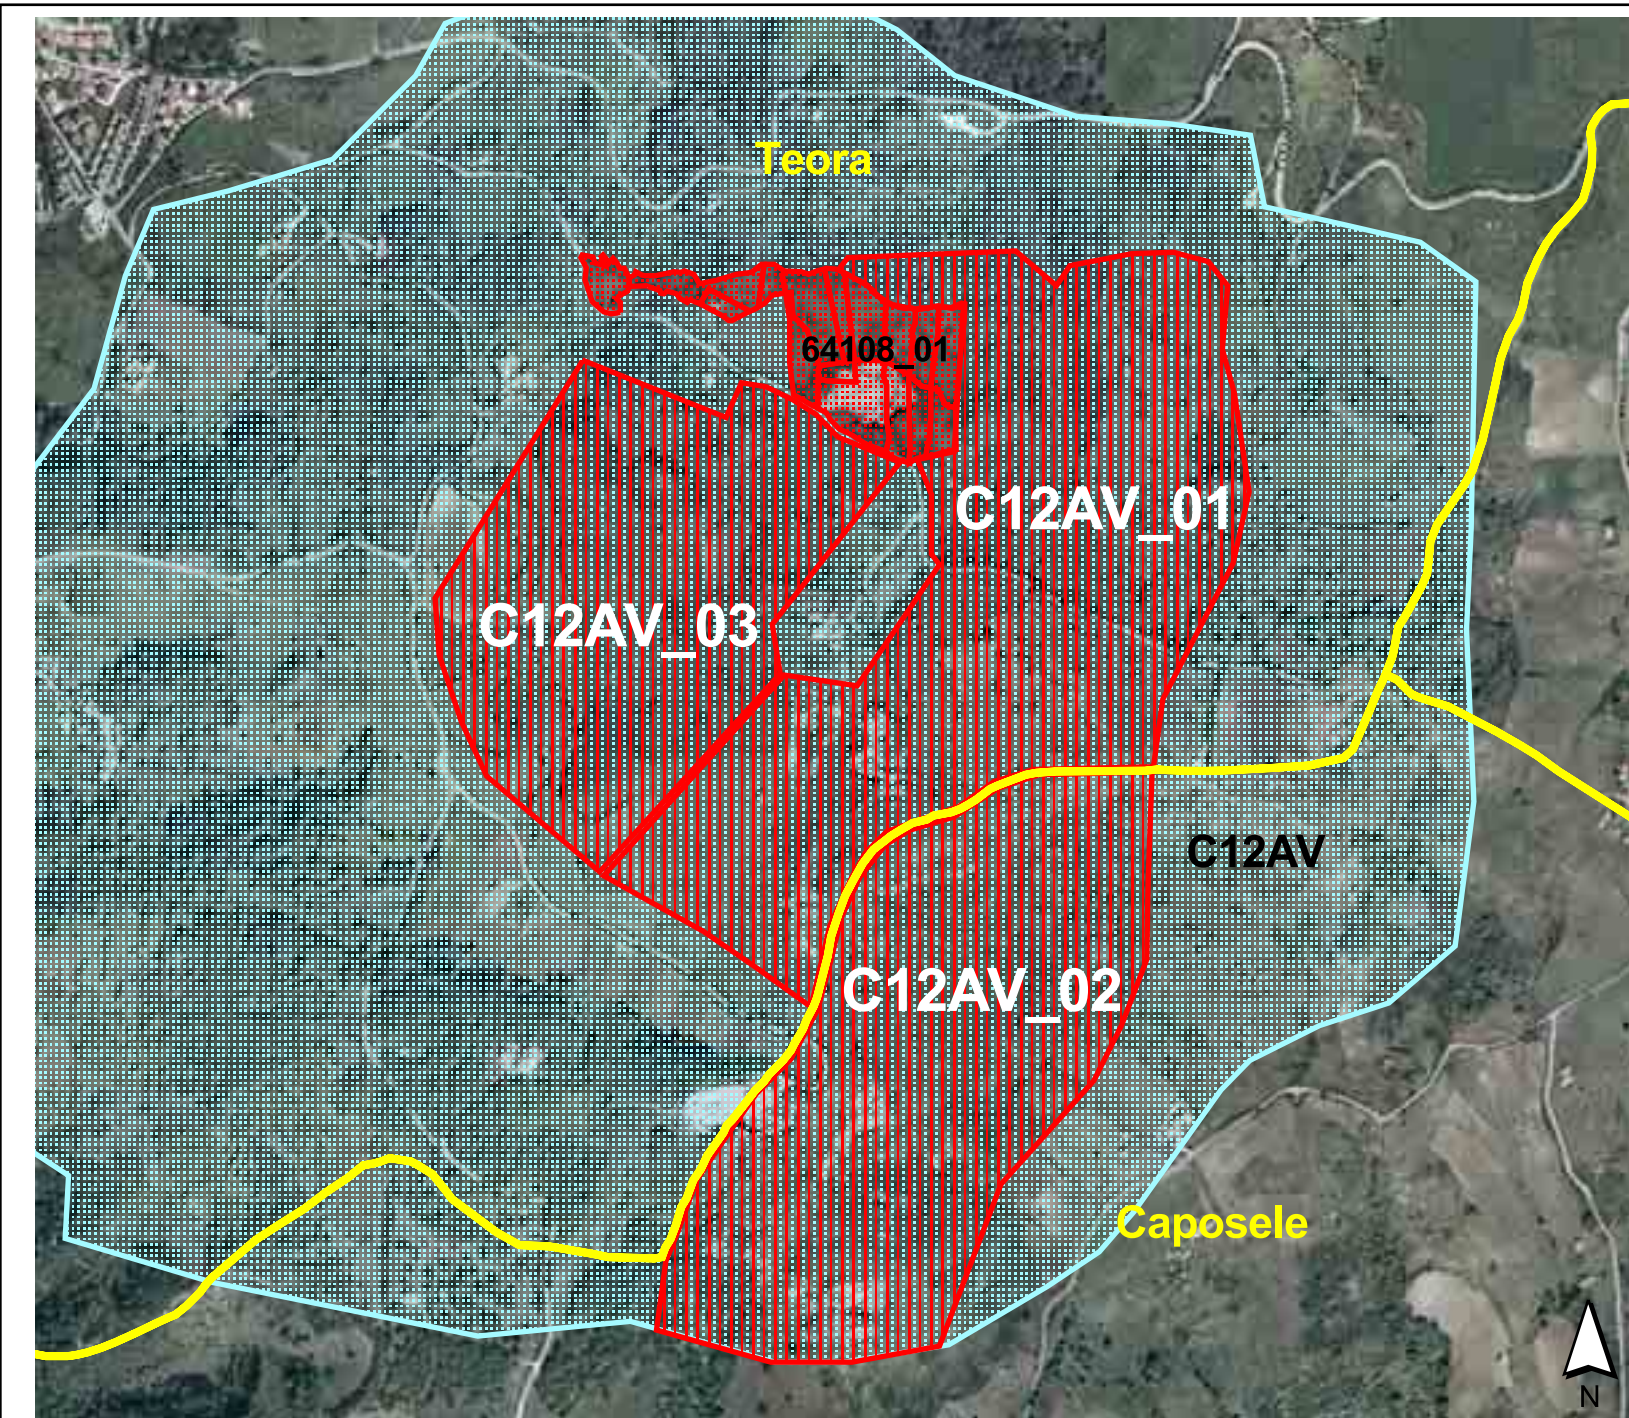

REGIONE CAMPANIA
Settore Provinciale Genio Civile
AVELLINO

Gruppo Merceologico
CALCARE

-  Comparti
-  Aree di riserva
-  Aree suscettibili nuova estrazione
-  Aree di crisi
-  Cave
-  Limite Comune

0 200 400 600 800 1000 metri

0 200 400 600 800 1000 metri

ErreGi

REGIONE CAMPANIA
Settore Provinciale Genio Civile
SALERNO

Gruppo Merceologico
ARGILLA

-  Comparti
-  Aree di riserva
-  Aree suscettibili nuova estrazione
-  Aree di crisi
-  Cave
-  Limite Comune

ErreGi

REGIONE CAMPANIA
Settore Provinciale Genio Civile
AVELLINO

Gruppo Merceologico
CALCARE

-  Comparti
-  Aree di riserva
-  Aree suscettibili nuova estrazione
-  Aree di crisi
-  Cave
-  Limite Comune

Teora

0 200 400 600 800 1000 metri

ErreGi

REGIONE CAMPANIA
Settore Provinciale Genio Civile
AVELLINO

Gruppo Merceologico
CALCARE

-  Comparti
-  Aree di riserva
-  Aree suscettibili nuova estrazione
-  Area consentita Ord. TAR
-  Cave
-  Limite Comune