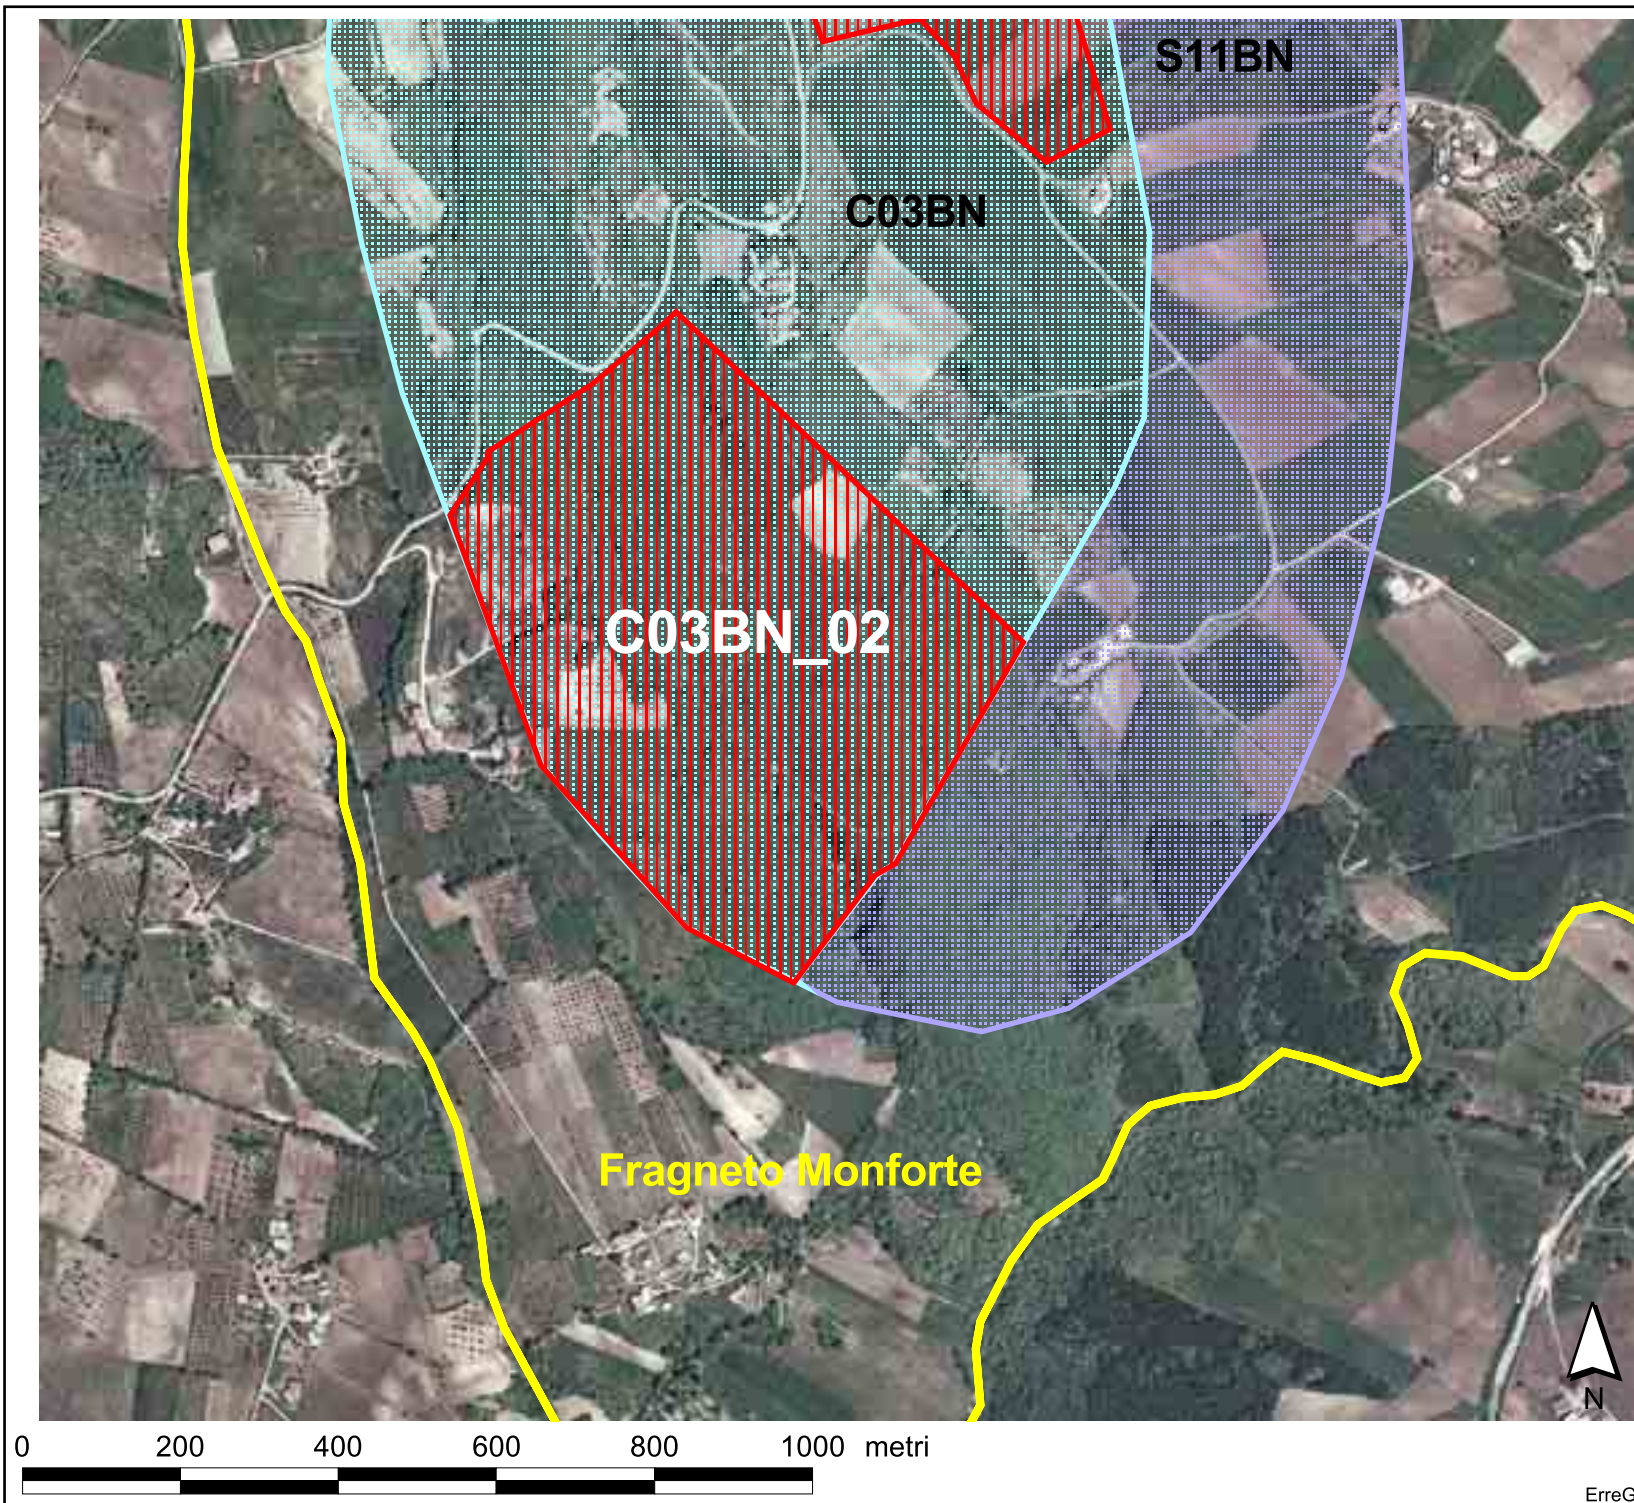

REGIONE CAMPANIA
Settore Provinciale Genio Civile
BENEVENTO