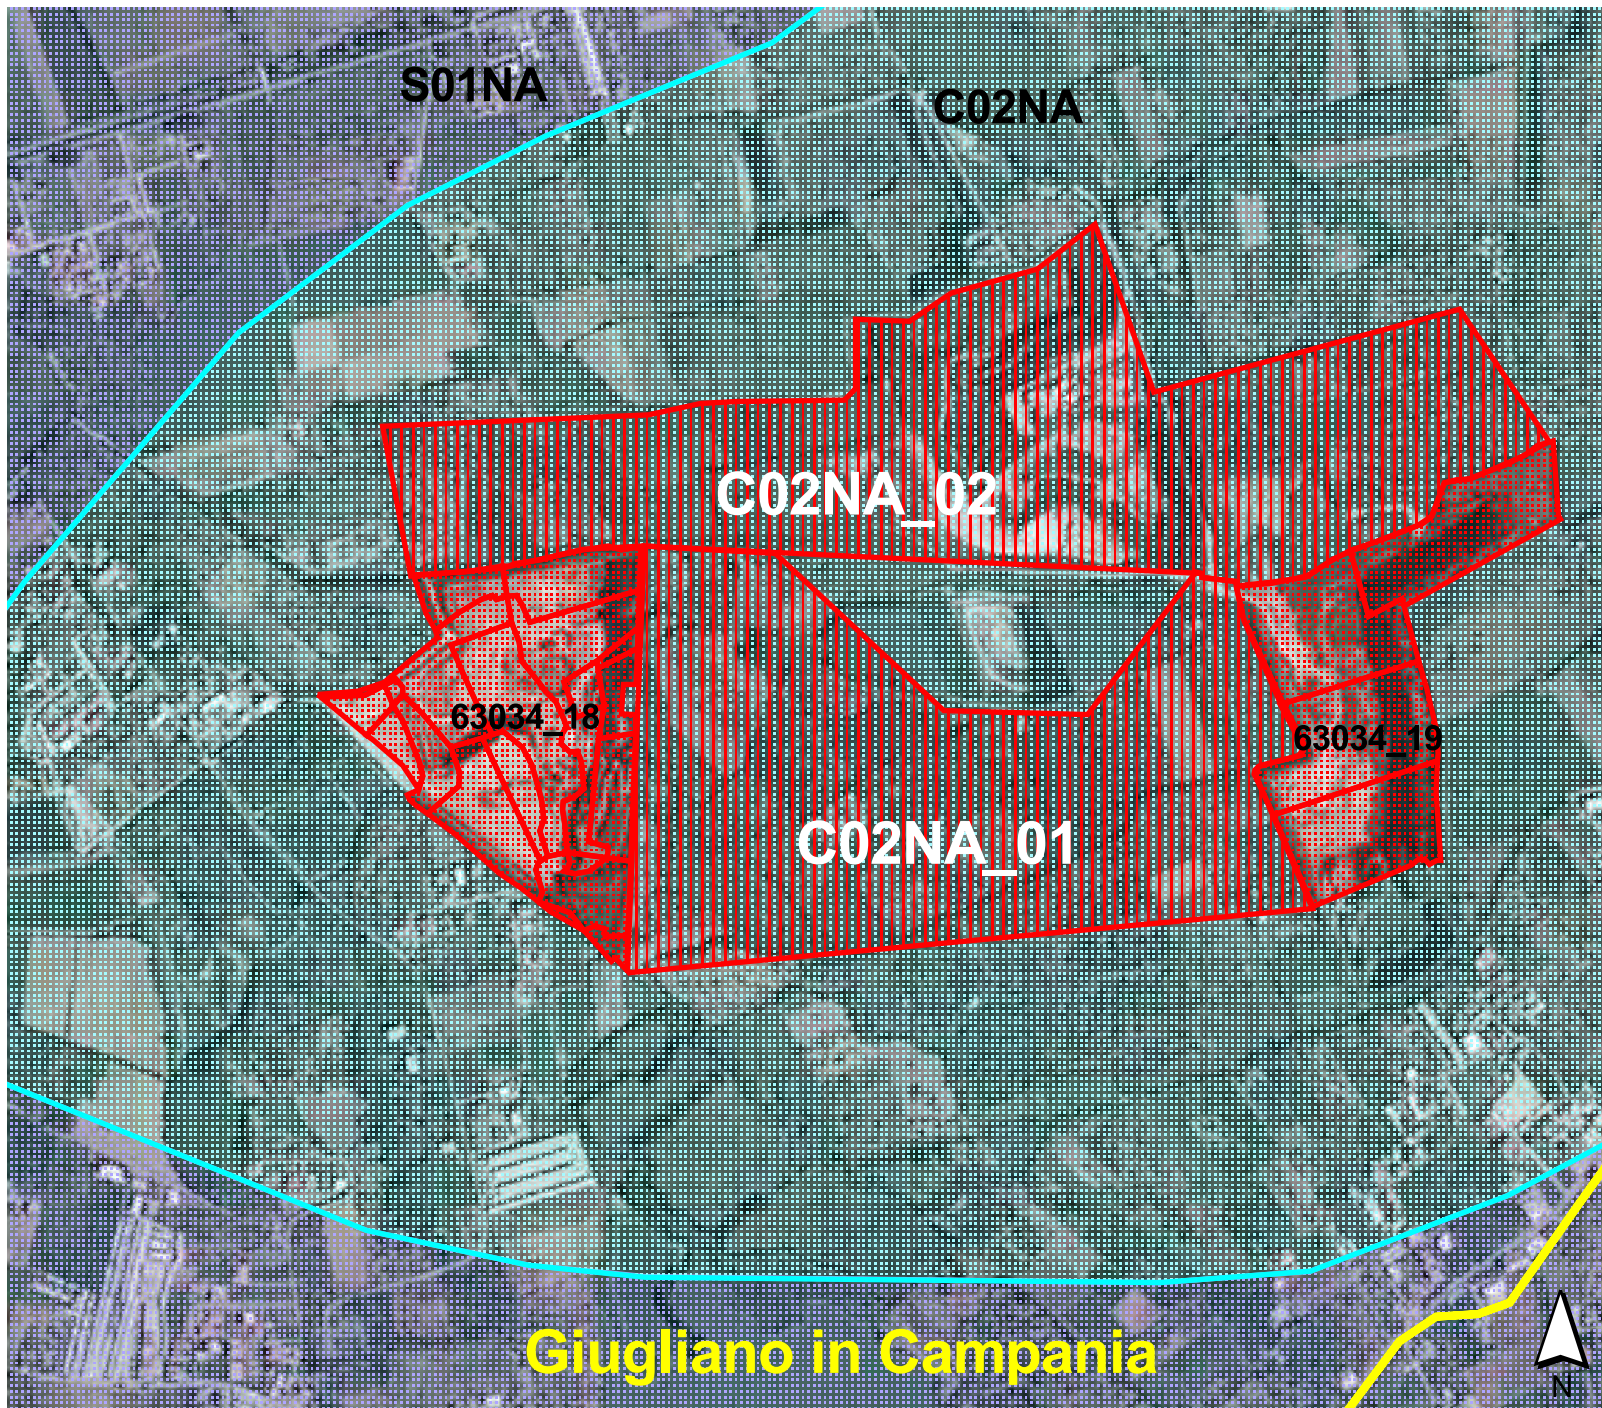

64083\_05

S17AV

**San Martino Valle Caudina**

0 200 400 600 800 1000 metri

ErreGi

REGIONE CAMPANIA  
Settore Provinciale Genio Civile  
AVELLINO

Gruppo Merceologico  
ARGILLA

-  Comparti
-  Aree di riserva
-  Aree suscettibili nuova estrazione
-  Aree di crisi
-  Cave
-  Limite Comune

ErreGi

REGIONE CAMPANIA  
Settore Provinciale Genio Civile  
CASERTA

Gruppo Merceologico  
POZZOLANA

-  Comparti
-  Aree di riserva
-  Aree suscettibili nuova estrazione
-  Aree di crisi
-  Cave
-  Limite Comune