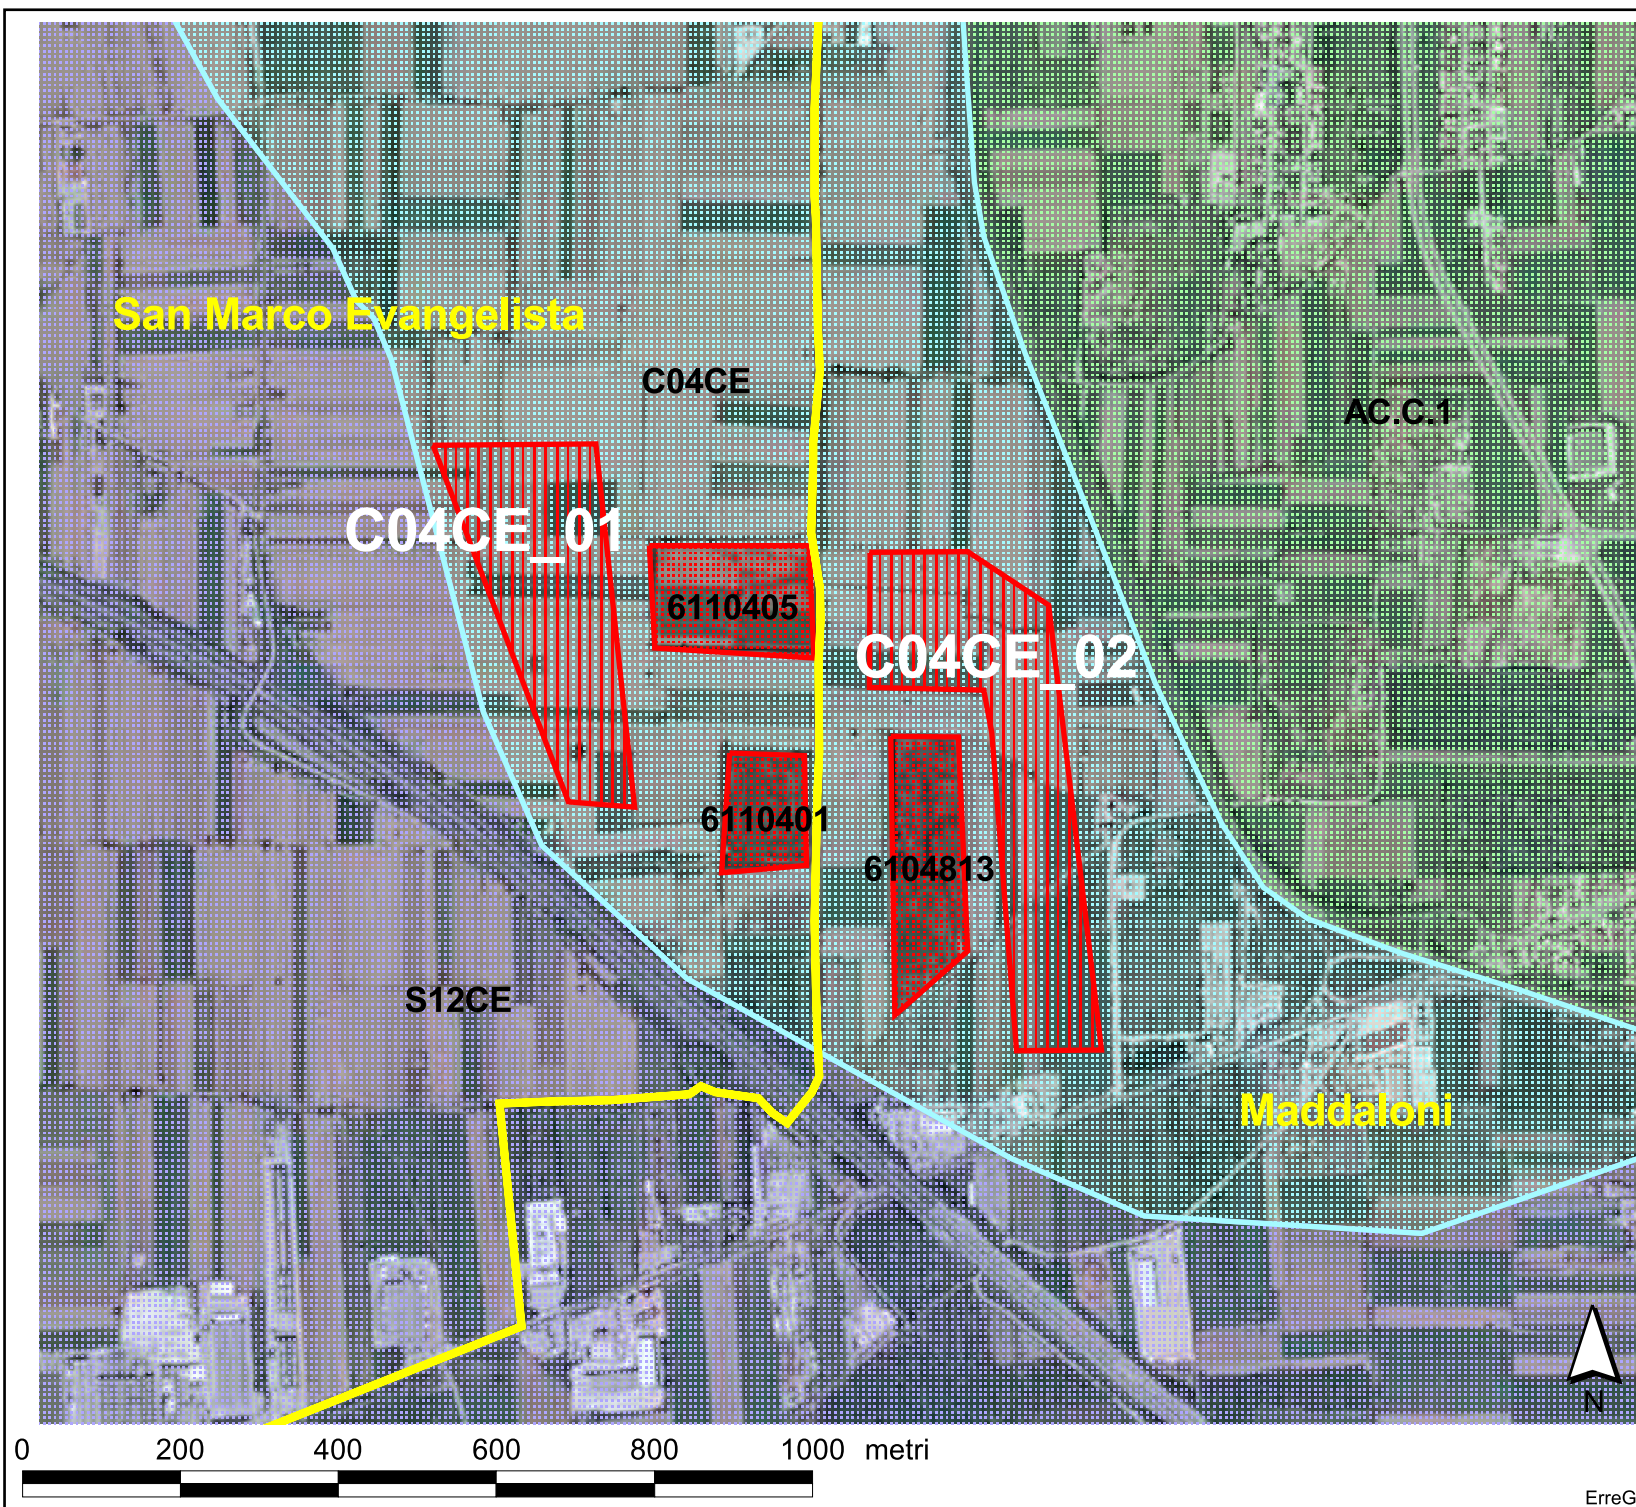

64083\_05

S17AV

**San Martino Valle Caudina**

0 200 400 600 800 1000 metri

ErreGi

REGIONE CAMPANIA  
Settore Provinciale Genio Civile  
AVELLINO

Gruppo Merceologico  
ARGILLA

-  Comparti
-  Aree di riserva
-  Aree suscettibili nuova estrazione
-  Aree di crisi
-  Cave
-  Limite Comune

ErreGi

REGIONE CAMPANIA  
 Settore Provinciale Genio Civile  
 BENEVENTO

Gruppo Merceologico  
 CALCARE

-  Comparti
-  Aree di riserva
-  Aree suscettibili nuova estrazione
-  Aree di crisi
-  Cave
-  Limite Comune