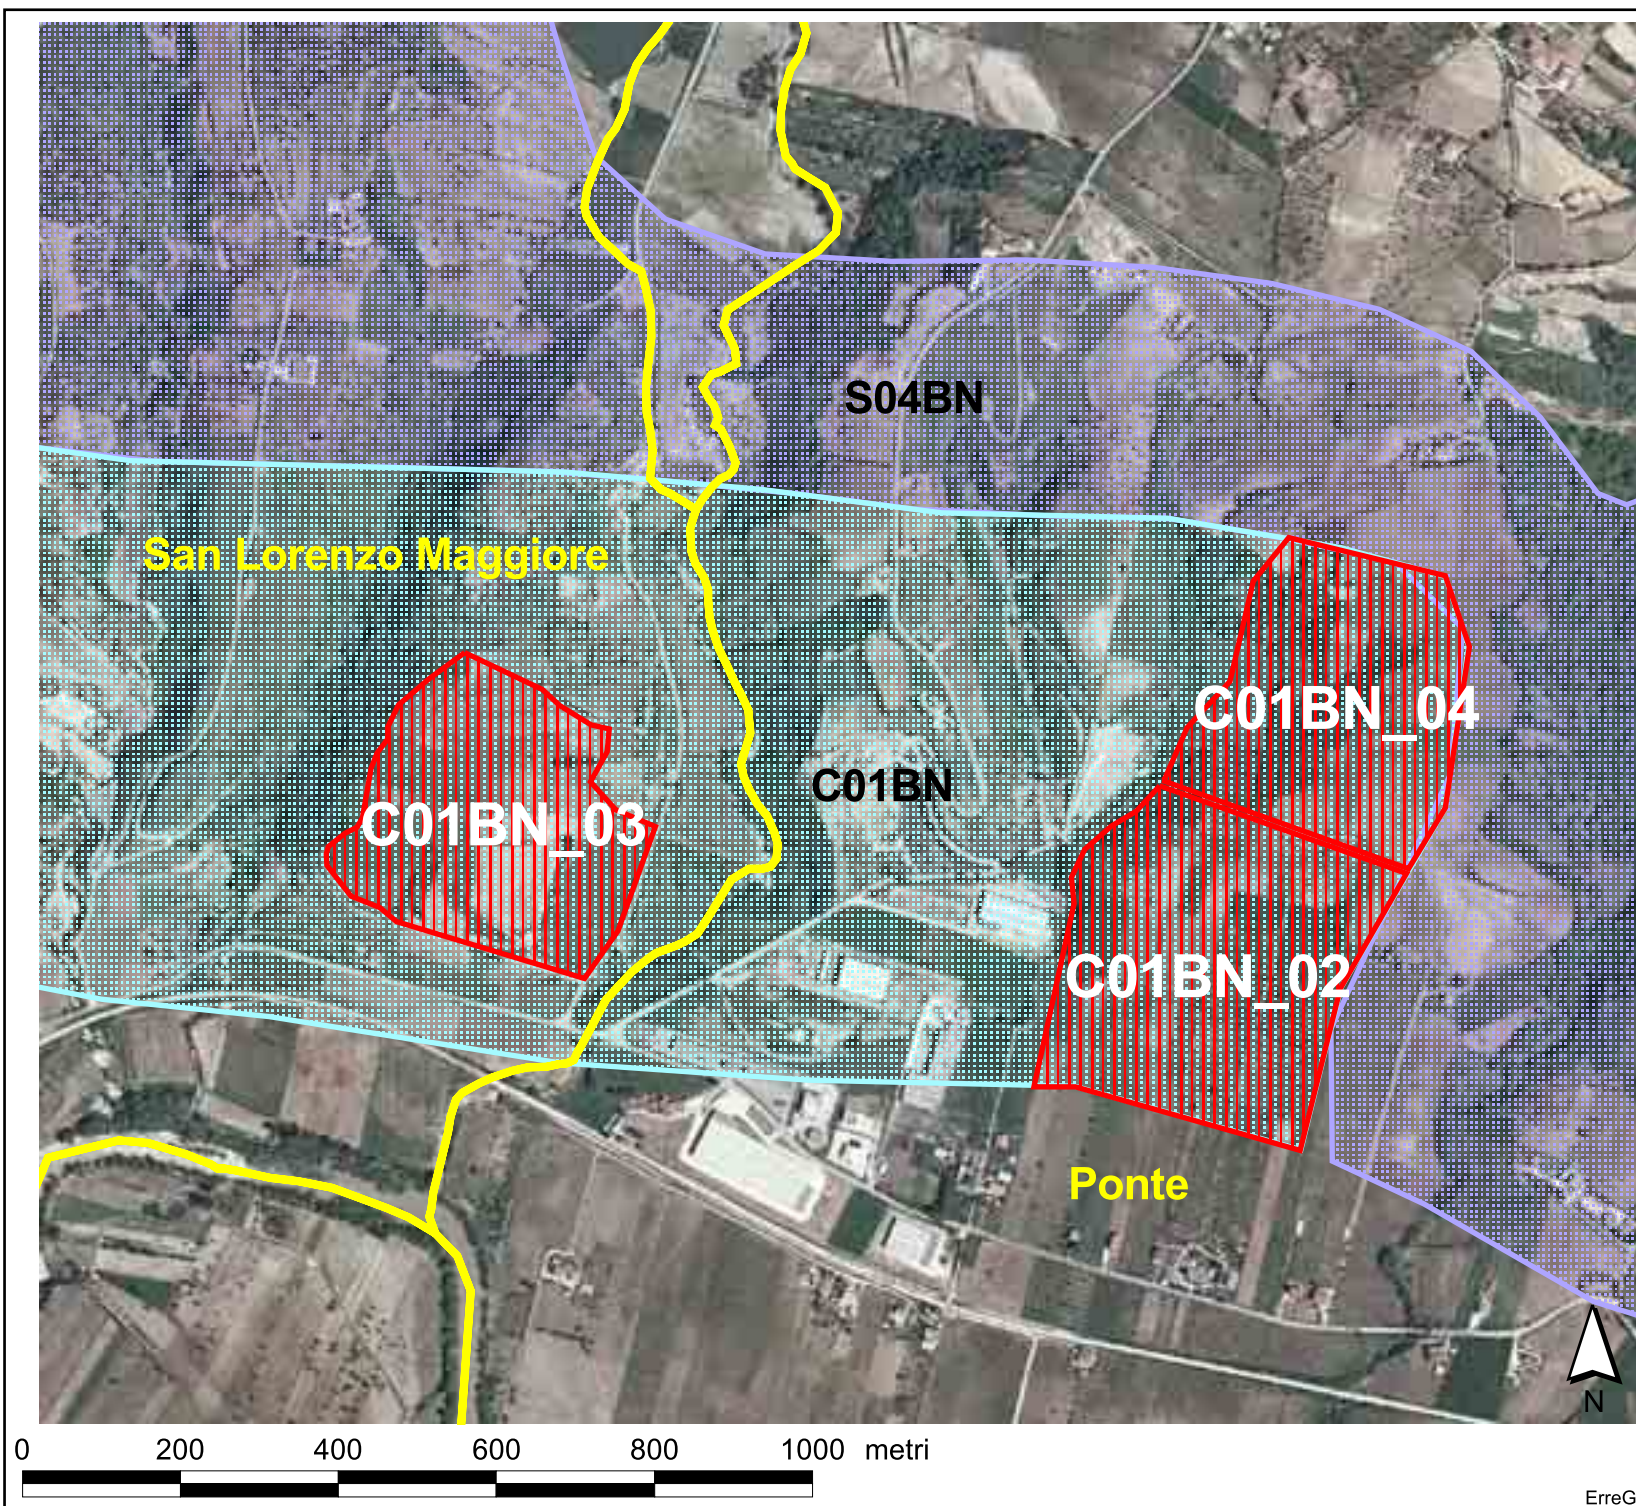

**PROVINCIA DI BENEVENTO**

**Montesarchio**

62043\_06

C09BN

62043\_11

62043\_03

**C01AV\_01**

C01AV

64083\_05

S17AV

**San Martino Valle Caudina**

0 200 400 600 800 1000 metri

ErreGi

REGIONE CAMPANIA  
Settore Provinciale Genio Civile  
AVELLINO

Gruppo Merceologico  
ARGILLA

-  Comparti
-  Aree di riserva
-  Aree suscettibili nuova estrazione
-  Aree di crisi
-  Cave
-  Limite Comune

REGIONE CAMPANIA  
 Settore Provinciale Genio Civile  
 BENEVENTO

Gruppo Merceologico  
 GHIAIA

-  Comparti
-  Aree di riserva
-  Aree suscettibili nuova estrazione
-  Aree di crisi
-  Cave
-  Limite Comune

ErreGi

REGIONE CAMPANIA  
Settore Provinciale Genio Civile  
CASERTA

Gruppo Merceologico  
POZZOLANA

-  Comparti
-  Aree di riserva
-  Aree suscettibili nuova estrazione
-  Aree di crisi
-  Cave
-  Limite Comune