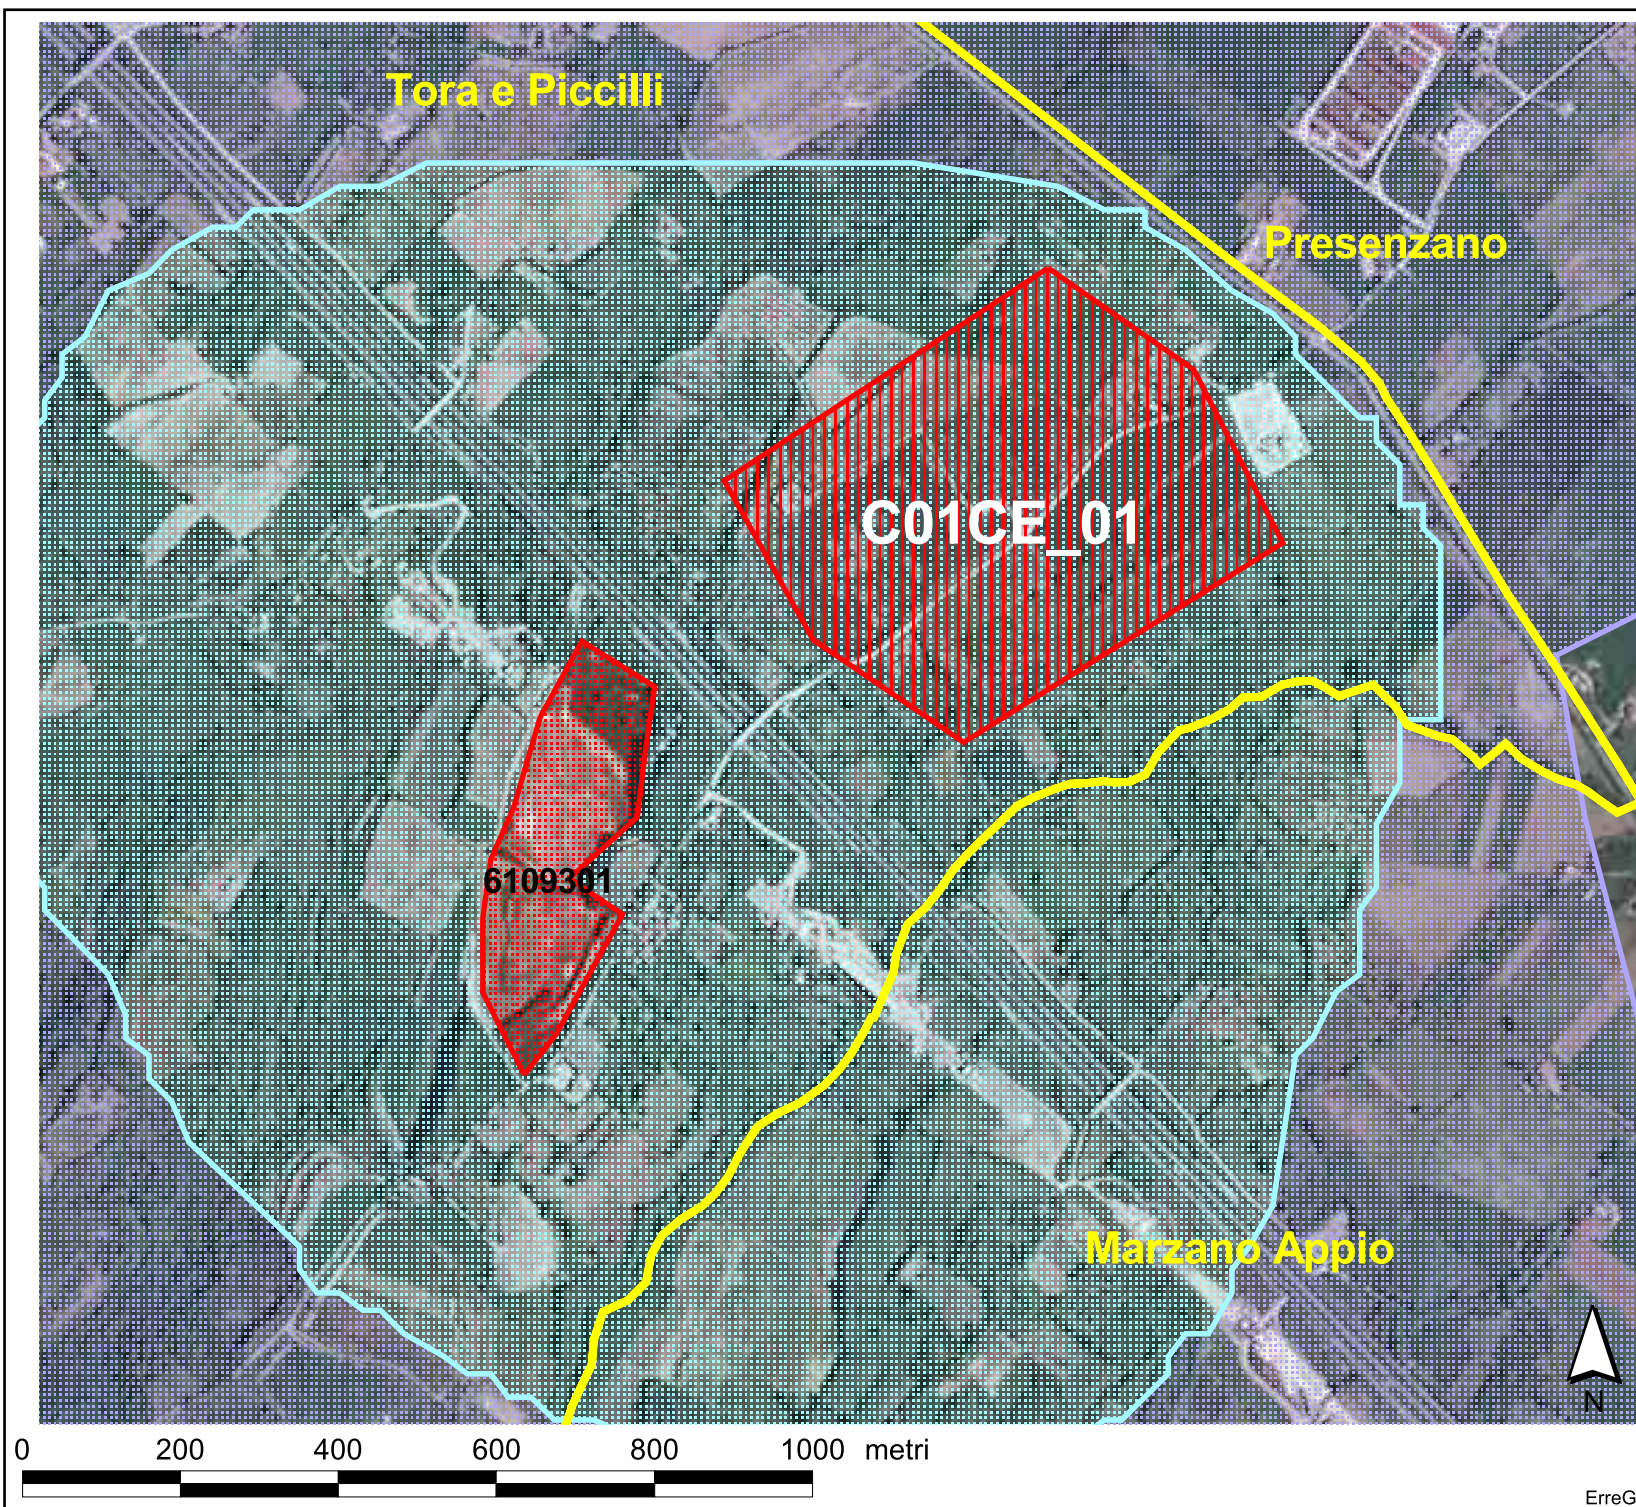

64083\_05

S17AV

**San Martino Valle Caudina**

0 200 400 600 800 1000 metri

ErreGi

REGIONE CAMPANIA  
Settore Provinciale Genio Civile  
AVELLINO

Gruppo Merceologico  
ARGILLA

-  Comparti
-  Aree di riserva
-  Aree suscettibili nuova estrazione
-  Aree di crisi
-  Cave
-  Limite Comune

REGIONE CAMPANIA  
 Settore Provinciale Genio Civile  
 BENEVENTO

Gruppo Merceologico  
 GHIAIA

-  Comparti
-  Aree di riserva
-  Aree suscettibili nuova estrazione
-  Aree di crisi
-  Cave
-  Limite Comune

REGIONE CAMPANIA  
Settore Provinciale Genio Civile  
BENEVENTO

C01BN\_02\_03\_04

Gruppo Merceologico  
GHIAIA

	Comparti
	Aree di riserva
	Aree suscettibili nuova estrazione
	Aree di crisi
	Cave
	Limite Comune

ErreGi

REGIONE CAMPANIA  
Settore Provinciale Genio Civile  
CASERTA

Gruppo Merceologico  
POZZOLANA

-  Comparti
-  Aree di riserva
-  Aree suscettibili nuova estrazione
-  Aree di crisi
-  Cave
-  Limite Comune