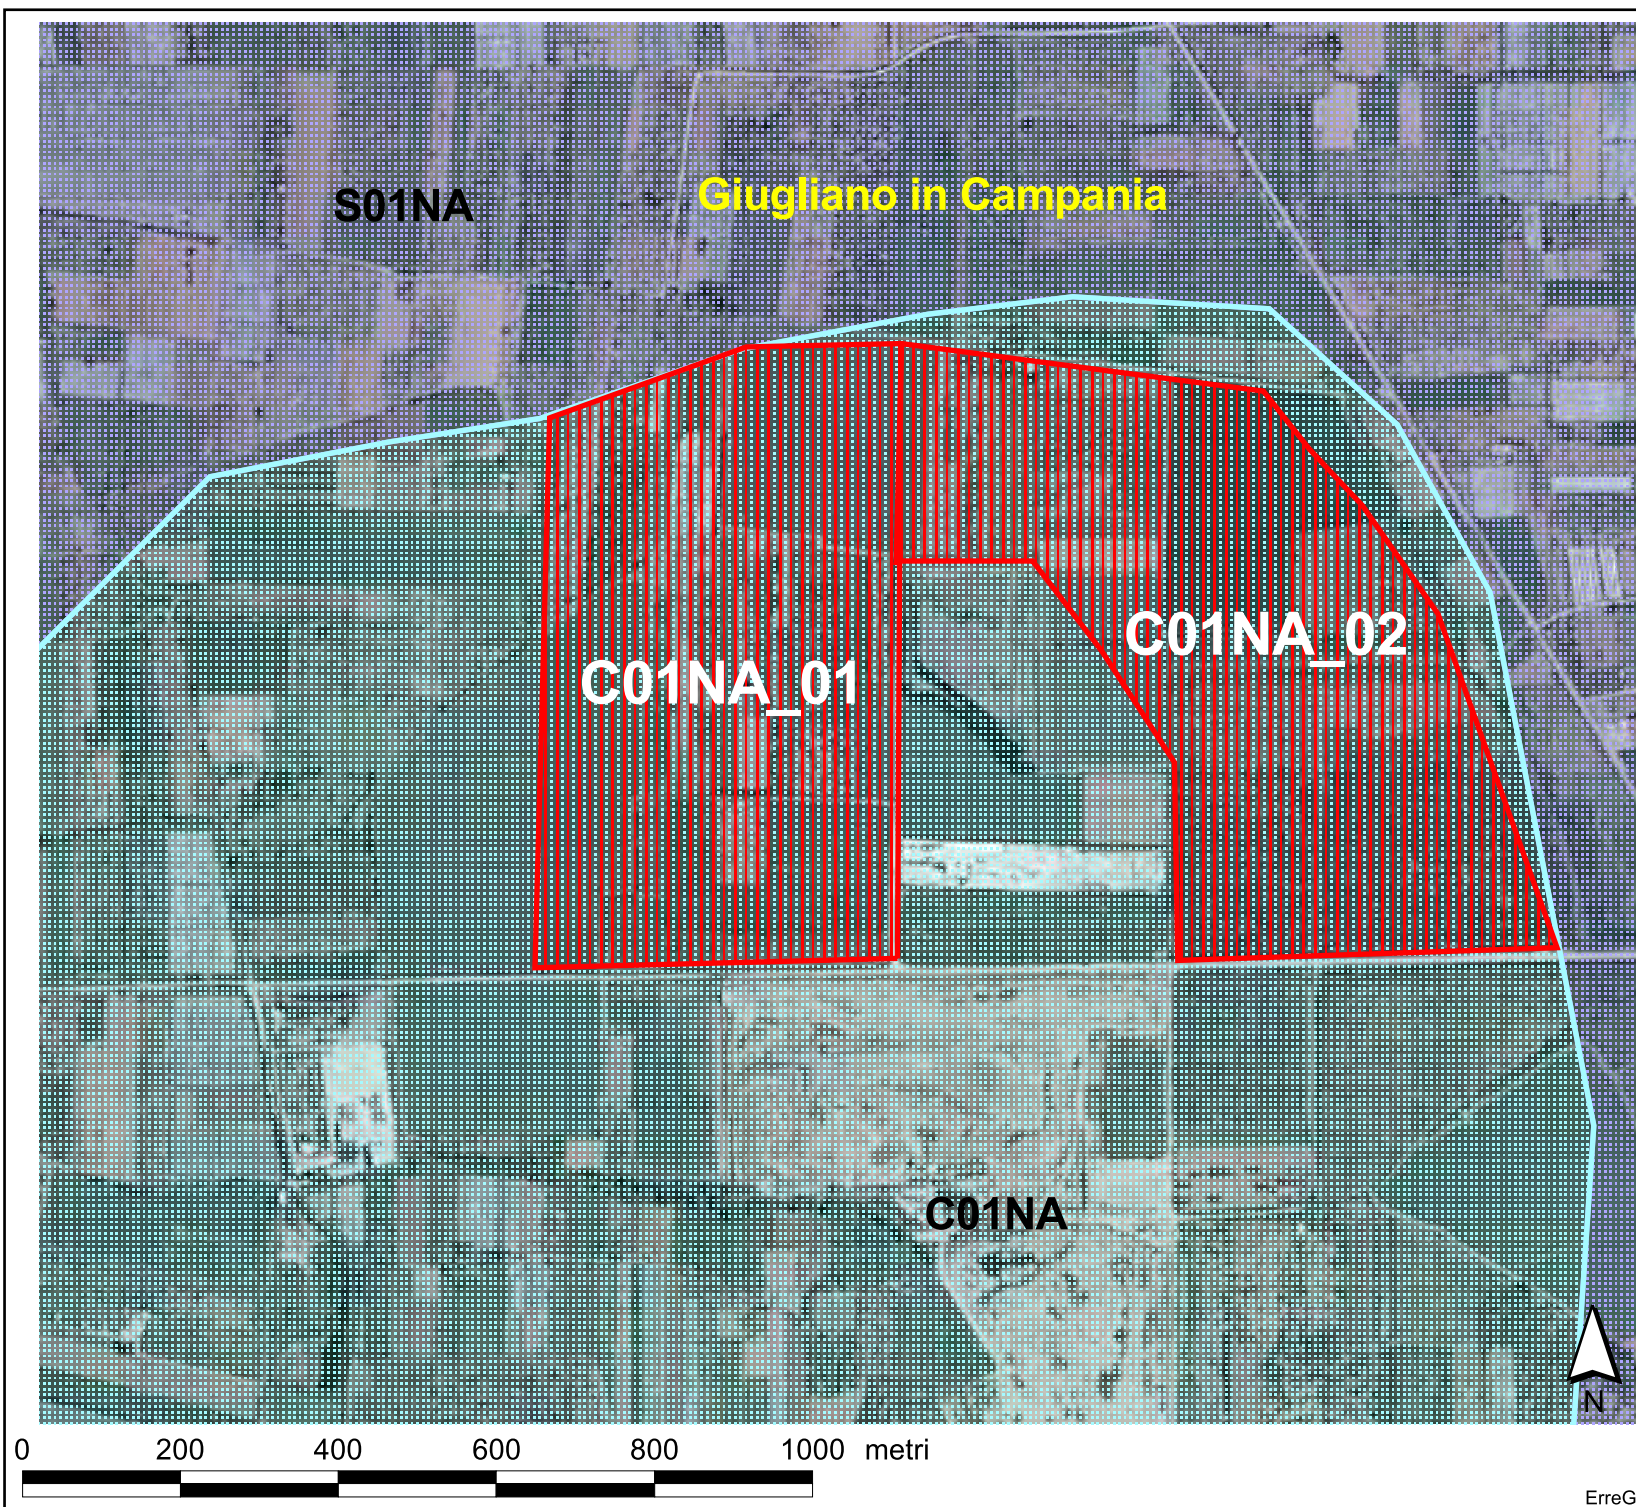

64083\_05

S17AV

**San Martino Valle Caudina**

0 200 400 600 800 1000 metri

ErreGi

REGIONE CAMPANIA  
Settore Provinciale Genio Civile  
AVELLINO

Gruppo Merceologico  
ARGILLA

-  Comparti
-  Aree di riserva
-  Aree suscettibili nuova estrazione
-  Aree di crisi
-  Cave
-  Limite Comune

ErreGi

REGIONE CAMPANIA  
Settore Provinciale Genio Civile  
CASERTA

Gruppo Merceologico  
POZZOLANA

-  Comparti
-  Aree di riserva
-  Aree suscettibili nuova estrazione
-  Aree di crisi
-  Cave
-  Limite Comune