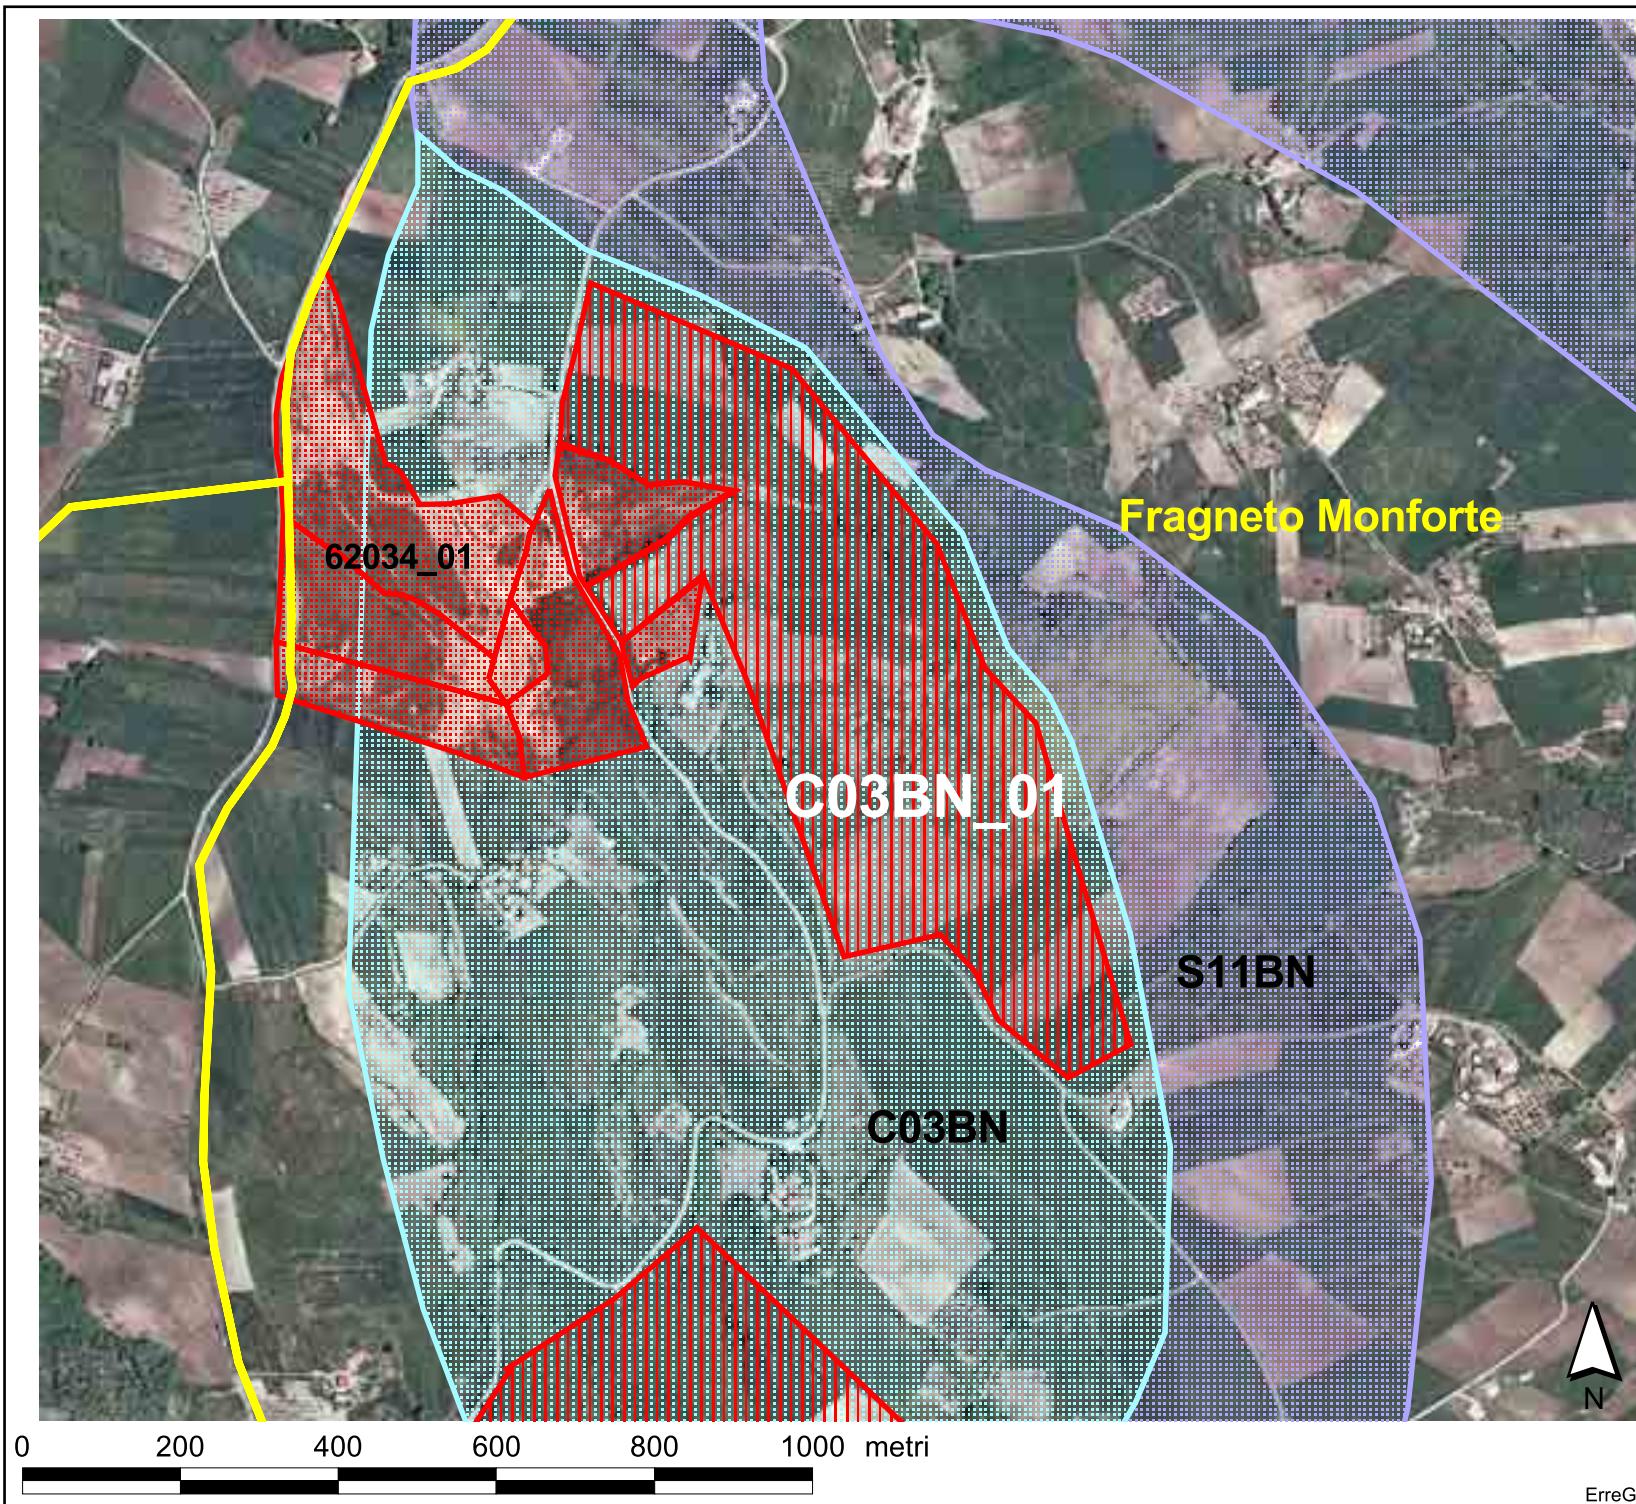

REGIONE CAMPANIA
Settore Provinciale Genio Civile
BENEVENTO