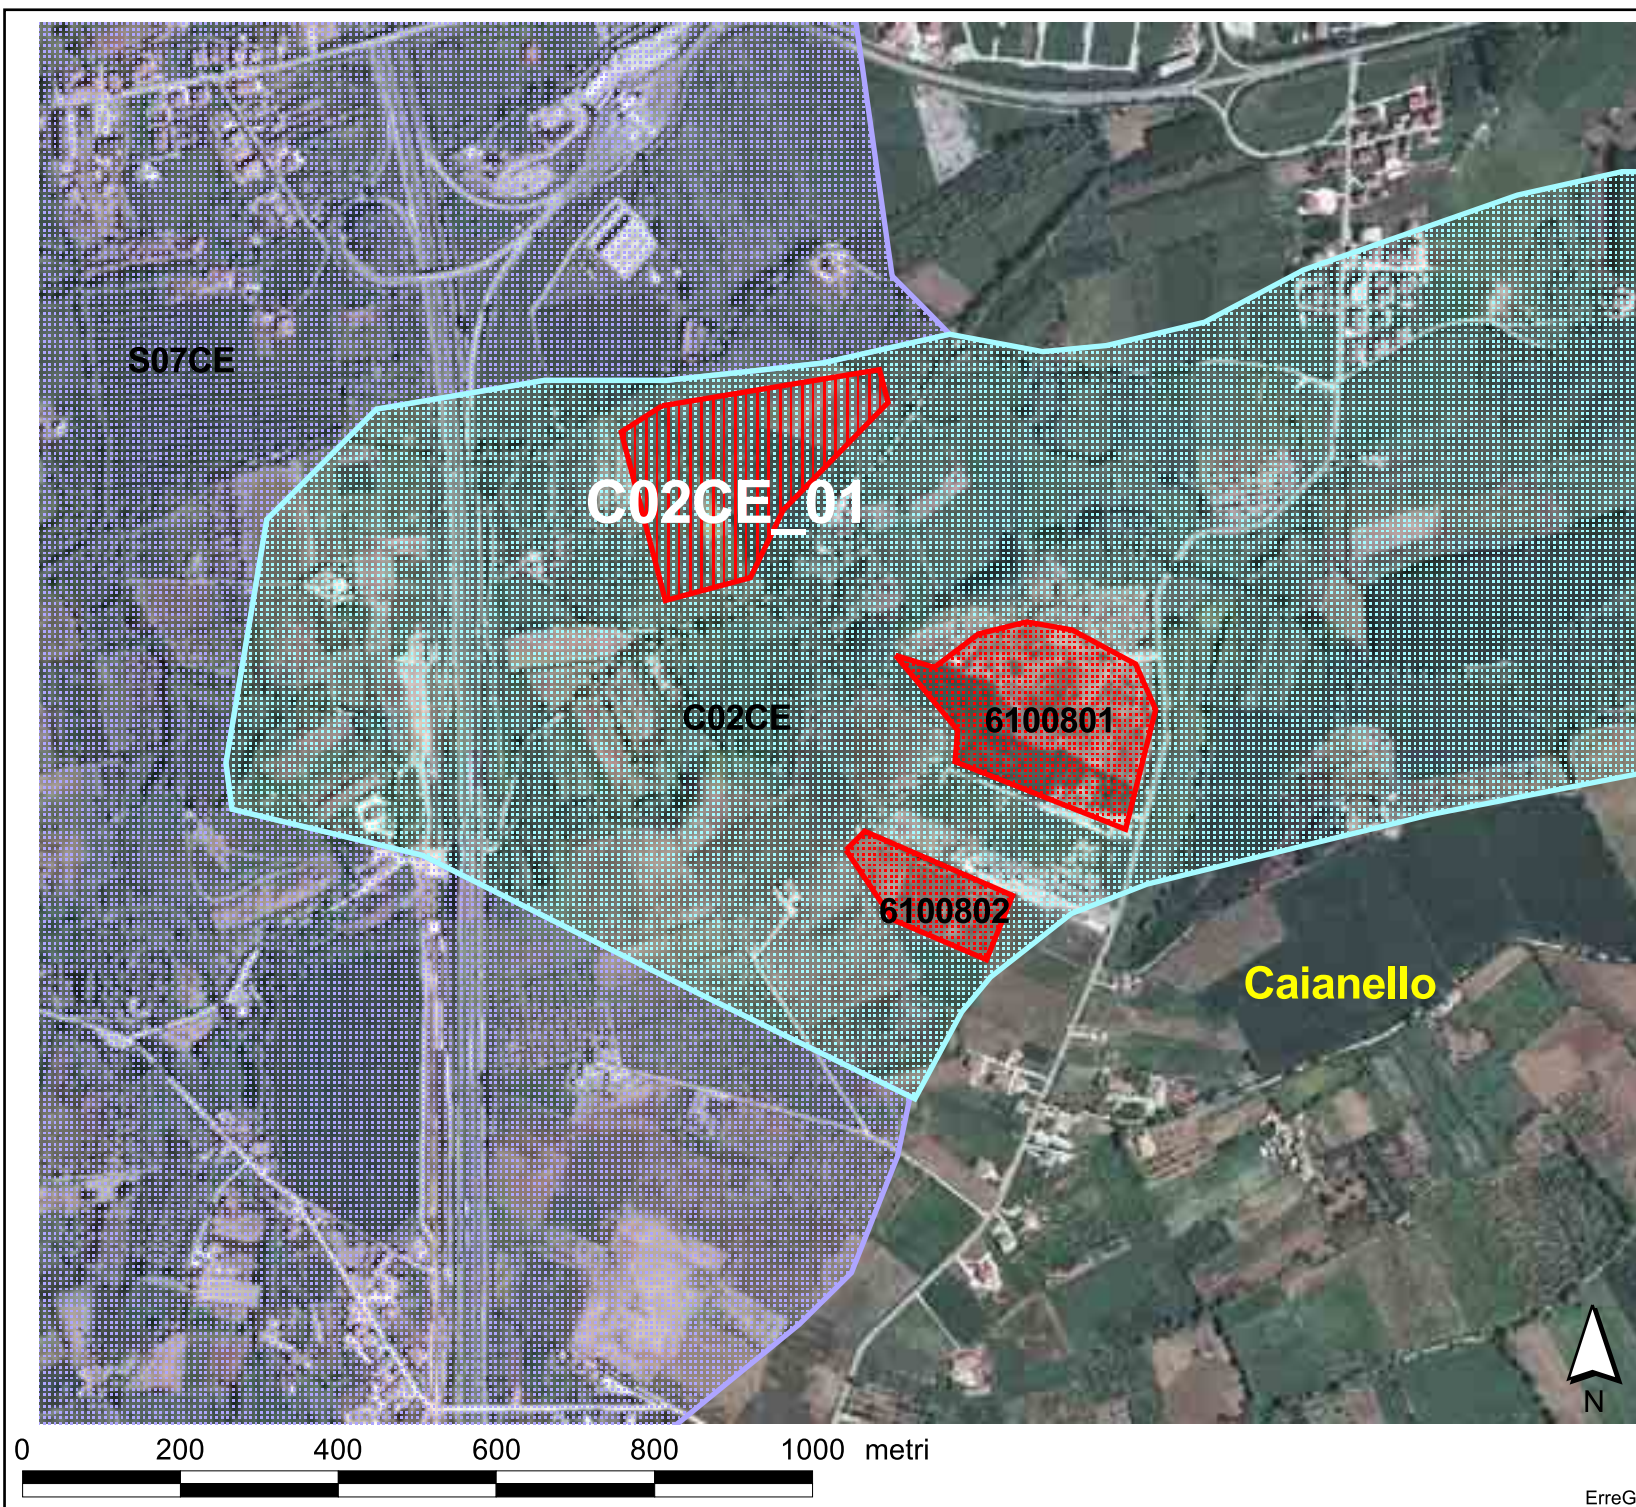

64083\_05

S17AV

**San Martino Valle Caudina**

0 200 400 600 800 1000 metri

ErreGi

REGIONE CAMPANIA  
Settore Provinciale Genio Civile  
AVELLINO

Gruppo Merceologico  
ARGILLA

-  Comparti
-  Aree di riserva
-  Aree suscettibili nuova estrazione
-  Aree di crisi
-  Cave
-  Limite Comune

REGIONE CAMPANIA  
Settore Provinciale Genio Civile  
BENEVENTO

Gruppo Merceologico  
GHIAIA

-  Comparti
-  Aree di riserva
-  Aree suscettibili nuova estrazione
-  Aree di crisi
-  Cave
-  Limite Comune

ErreGi

REGIONE CAMPANIA  
Settore Provinciale Genio Civile  
CASERTA

Gruppo Merceologico  
POZZOLANA

-  Comparti
-  Aree di riserva
-  Aree suscettibili nuova estrazione
-  Aree di crisi
-  Cave
-  Limite Comune