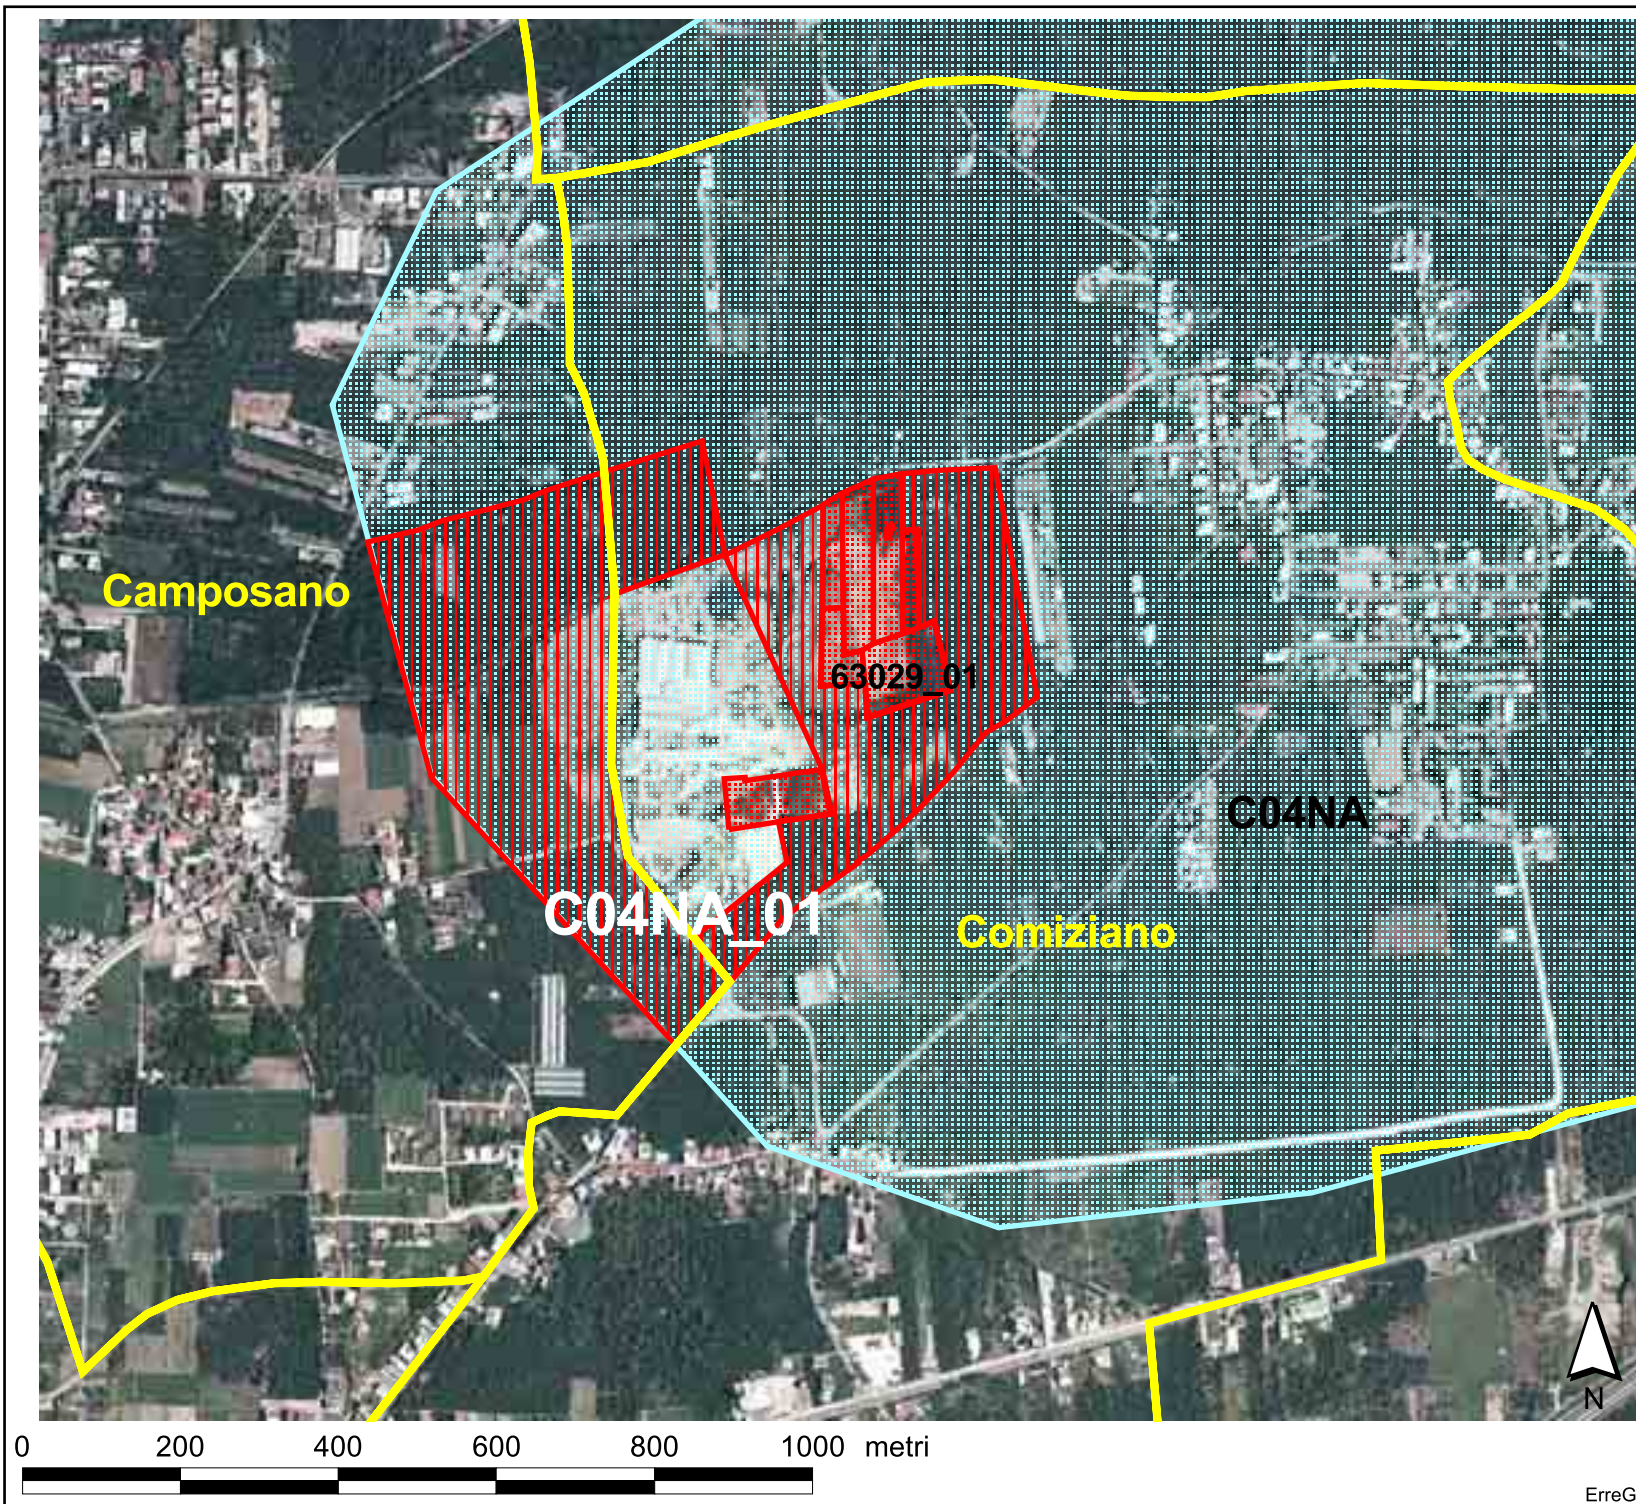

REGIONE CAMPANIA
Settore Provinciale Genio Civile
NAPOLI