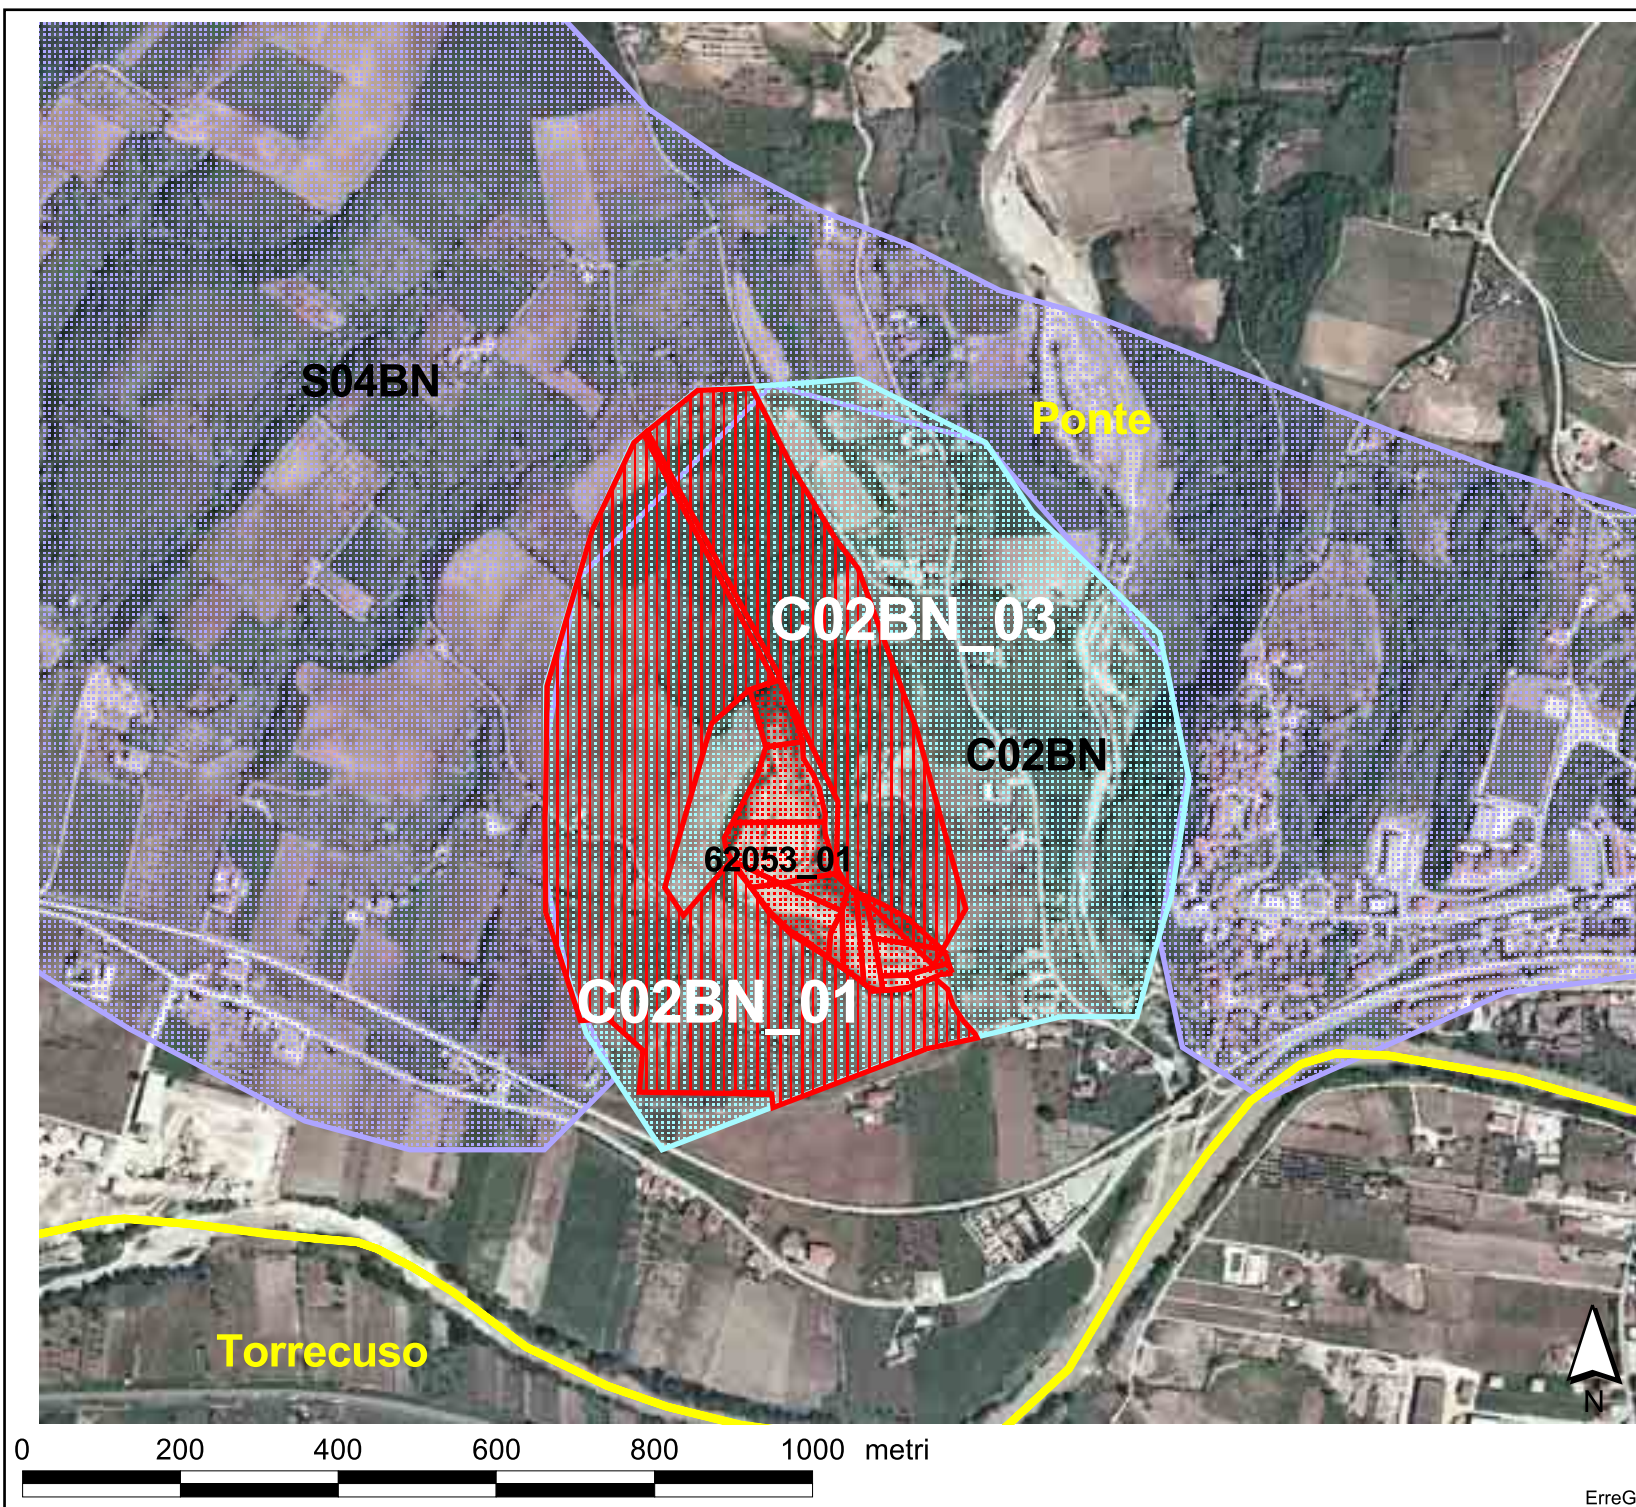

REGIONE CAMPANIA
Settore Provinciale Genio Civile
BENEVENTO