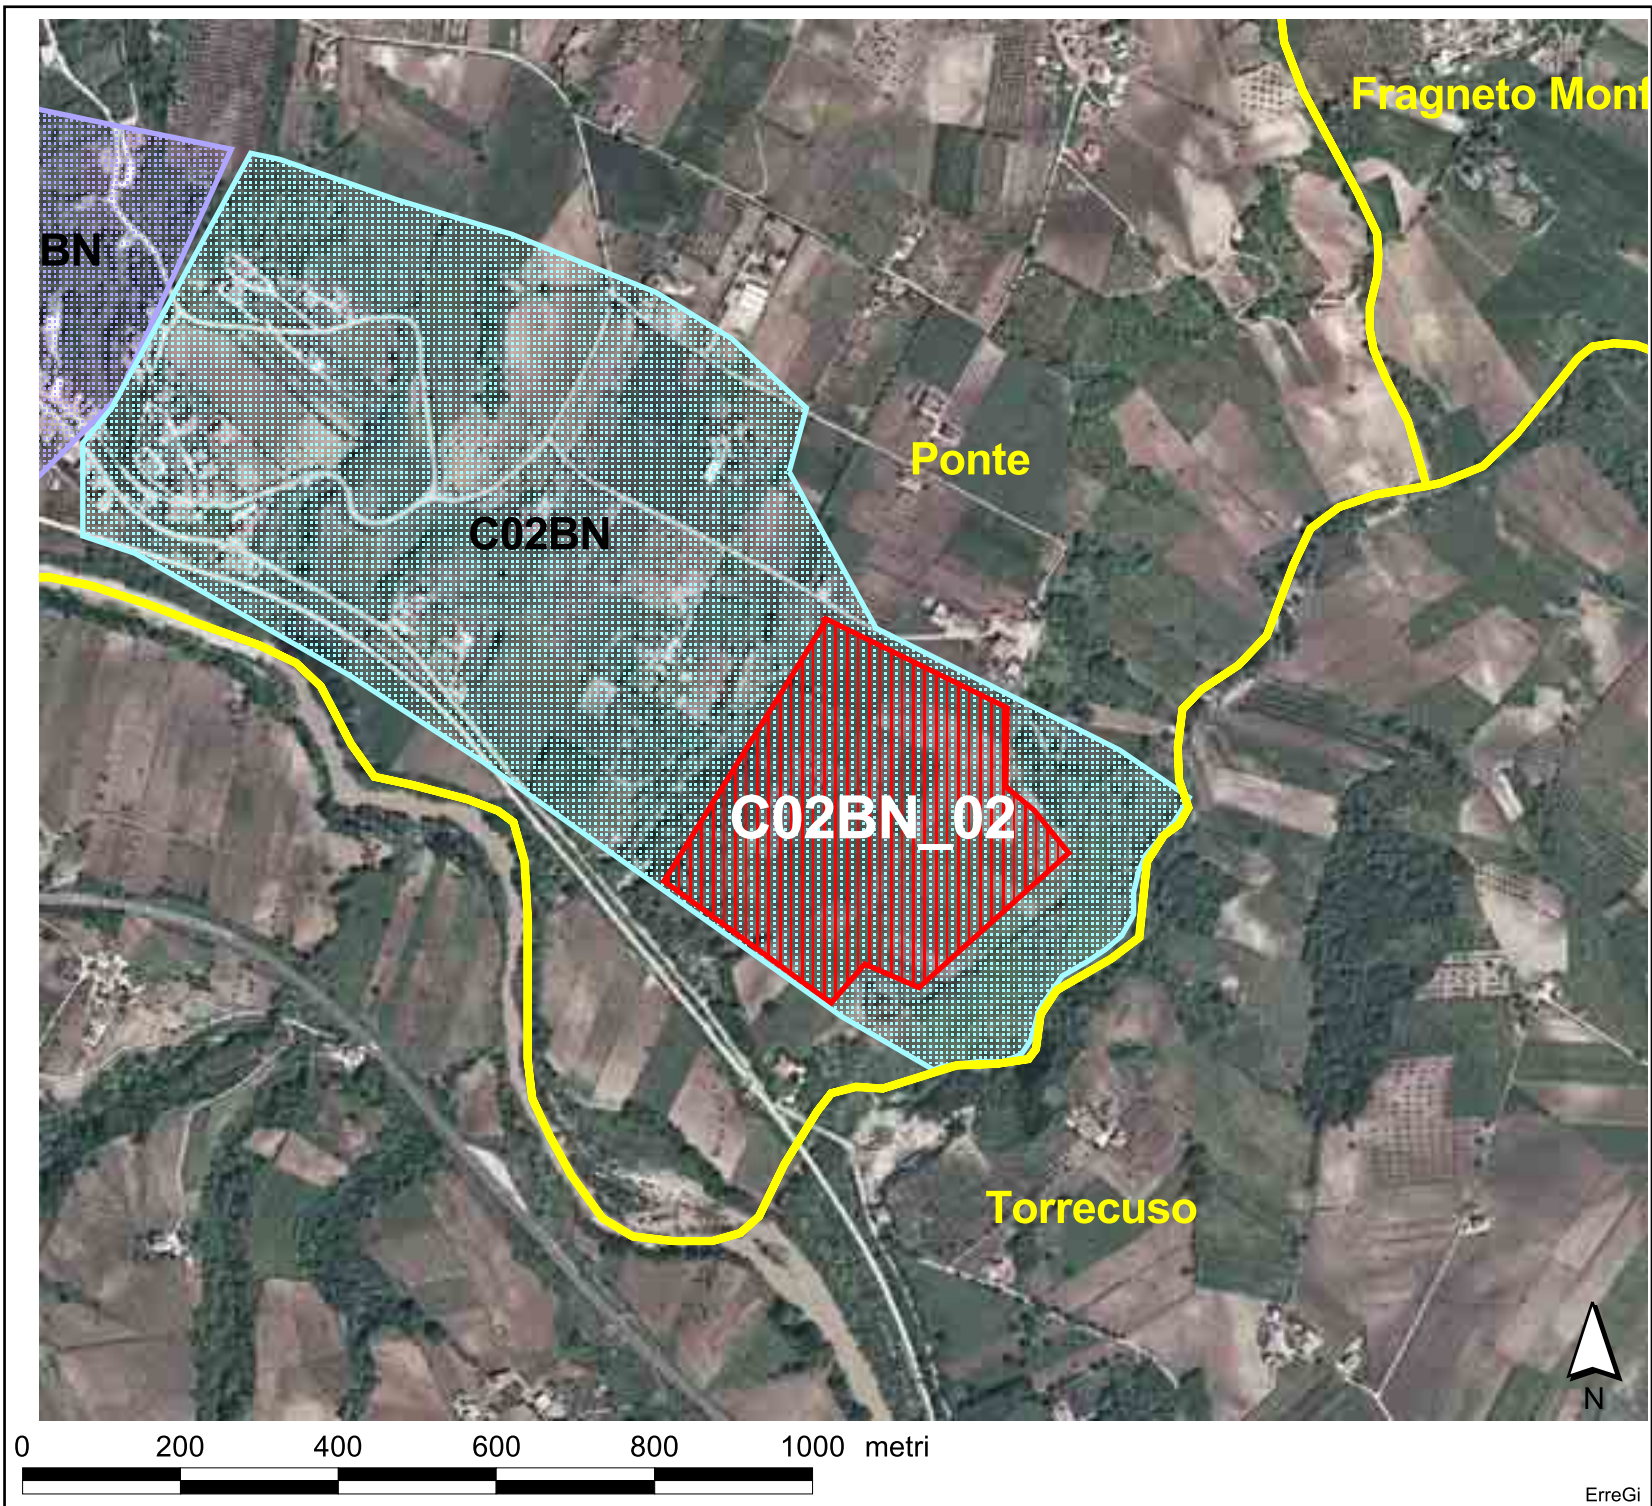

REGIONE CAMPANIA
Settore Provinciale Genio Civile
BENEVENTO