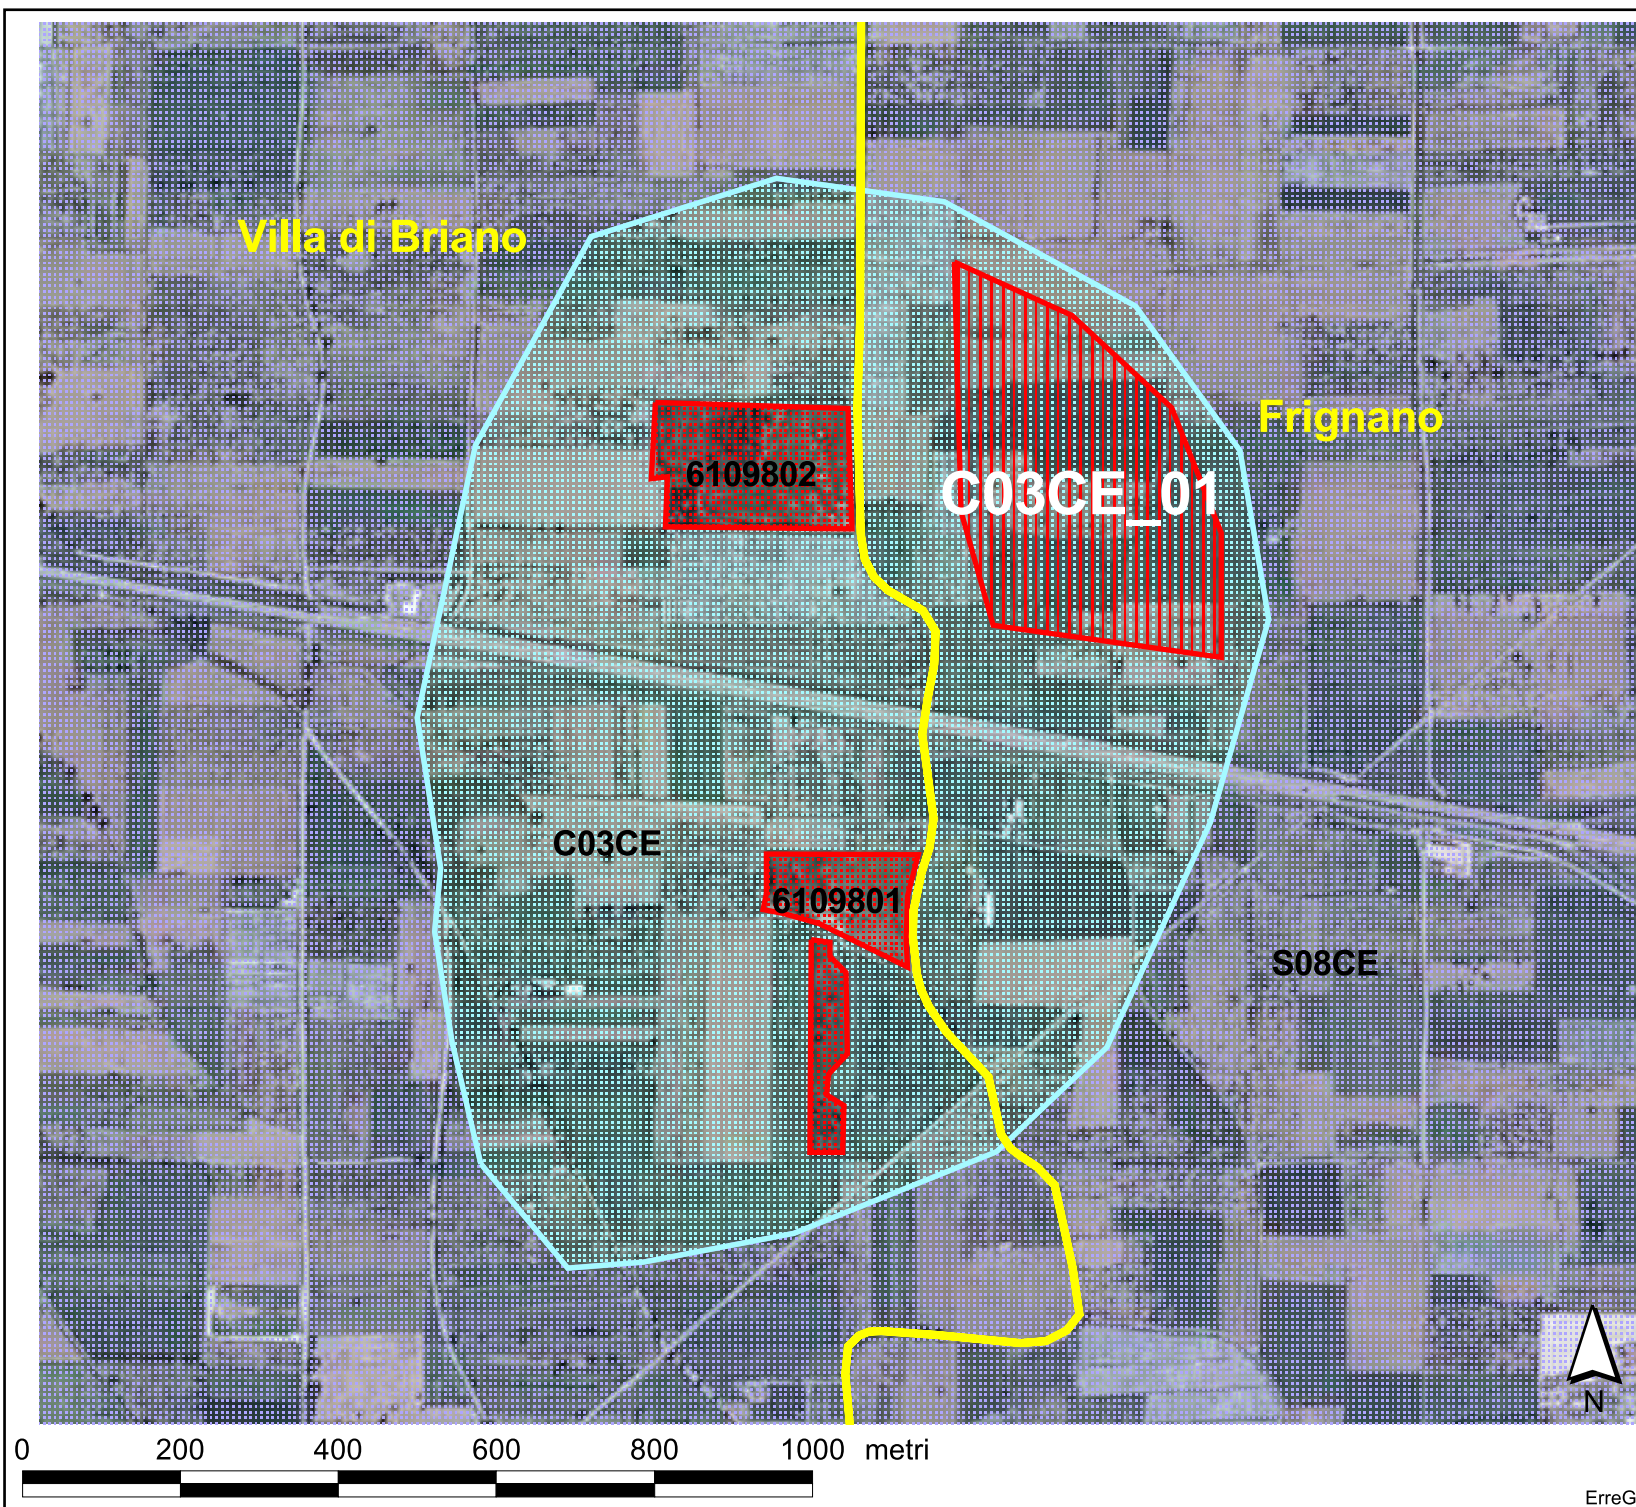

REGIONE CAMPANIA
Settore Provinciale Genio Civile
CASERTA