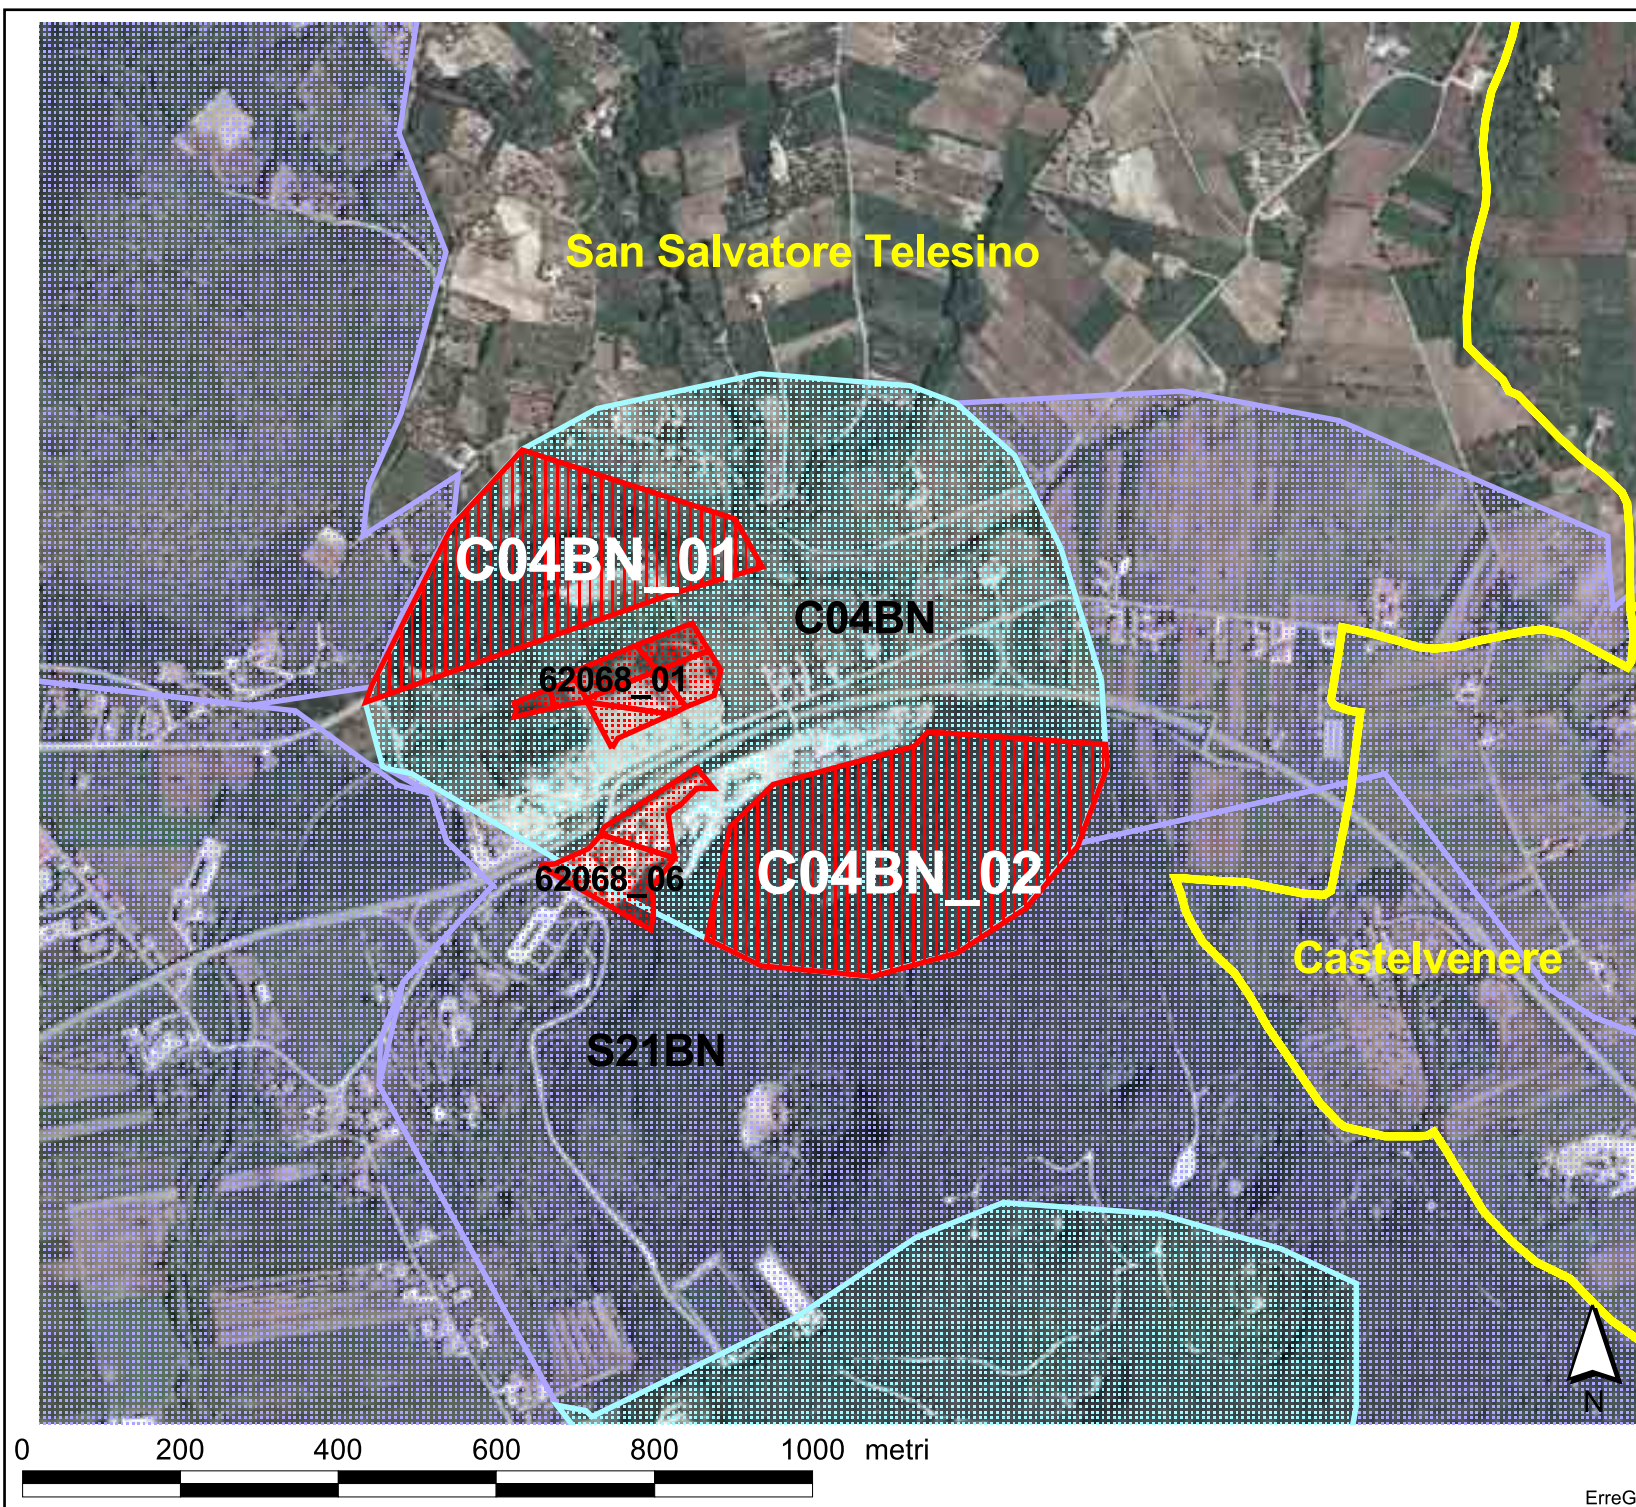

REGIONE CAMPANIA
Settore Provinciale Genio Civile
BENEVENTO