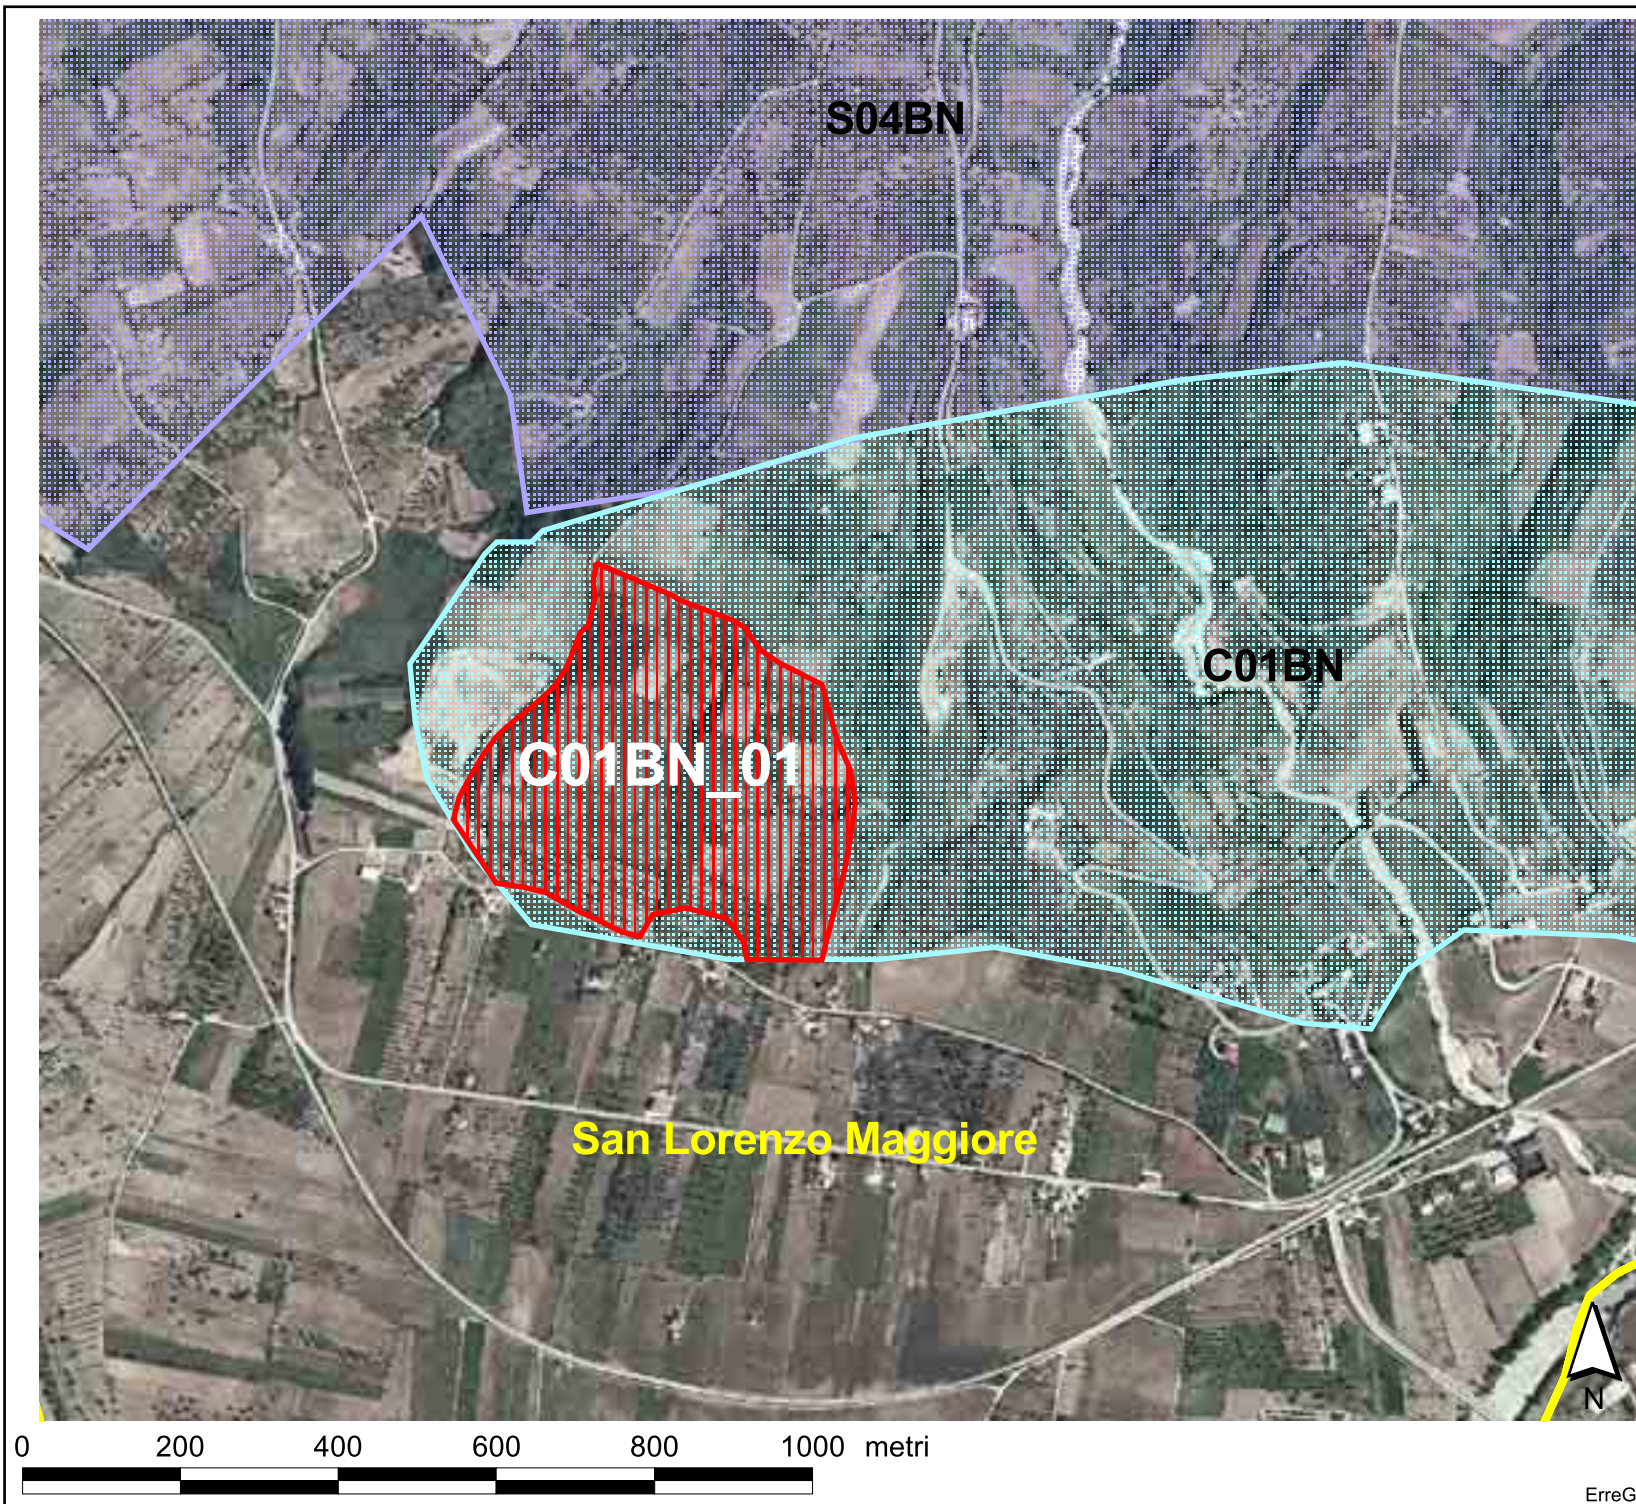

**PROVINCIA DI BENEVENTO**

**Montesarchio**

62043\_06

C09BN

62043\_11

62043\_03

**C01AV\_01**

C01AV

64083\_05

S17AV

**San Martino Valle Caudina**

0 200 400 600 800 1000 metri

ErreGi

REGIONE CAMPANIA  
Settore Provinciale Genio Civile  
AVELLINO

Gruppo Merceologico  
ARGILLA

-  Comparti
-  Aree di riserva
-  Aree suscettibili nuova estrazione
-  Aree di crisi
-  Cave
-  Limite Comune

REGIONE CAMPANIA  
 Settore Provinciale Genio Civile  
 BENEVENTO

Gruppo Merceologico  
 GHIAIA

-  Comparti
-  Aree di riserva
-  Aree suscettibili nuova estrazione
-  Aree di crisi
-  Cave
-  Limite Comune