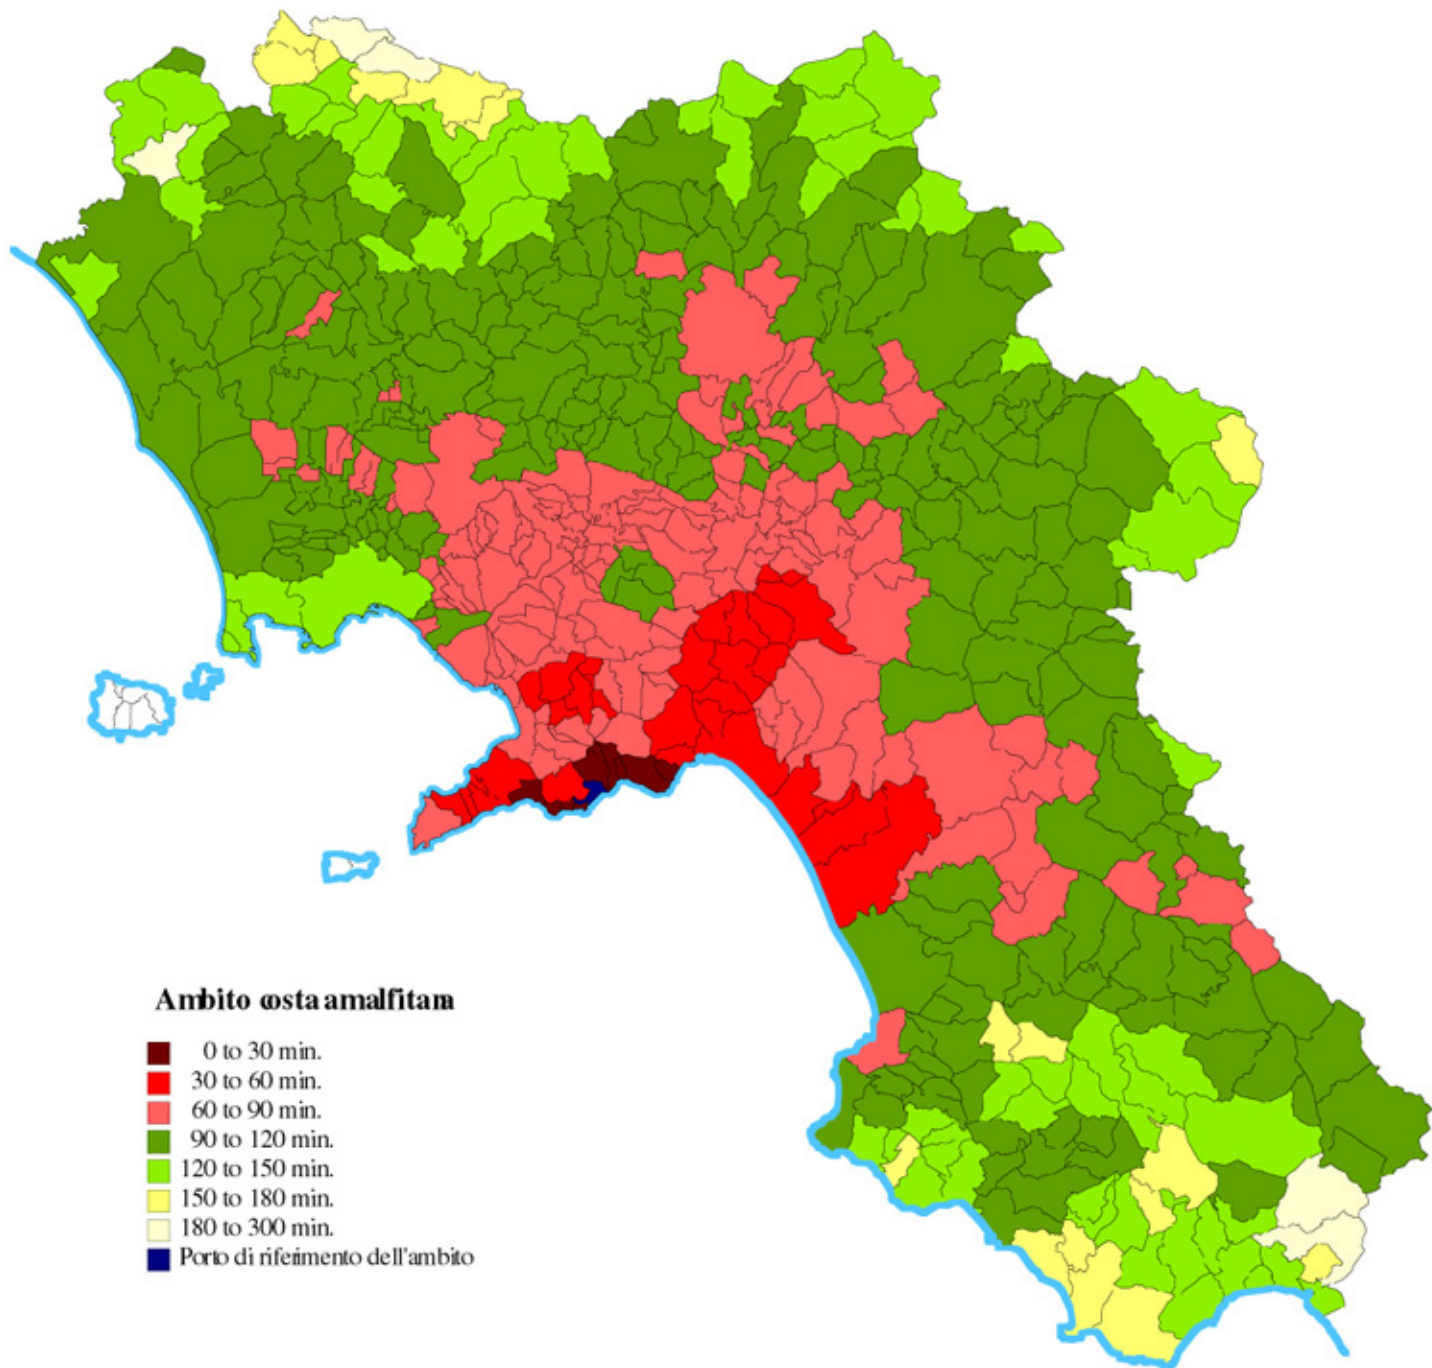

### Ambito costa casertana

- 0 to 30 min.
- 30 to 60 min.
- 60 to 90 min.
- 90 to 120 min.
- 120 to 150 min.
- 150 to 180 min.
- 180 to 300 min.
- Porto di riferimento dell'ambito

**Ambitocosta di Policastro**

- 0 to 30 min.
- 30 to 60 min.
- 60 to 90 min.
- 90 to 120 min.
- 120 to 150 min.
- 150 to 180 min.
- 180 to 300 min.
- Porto di riferimento dell'ambito