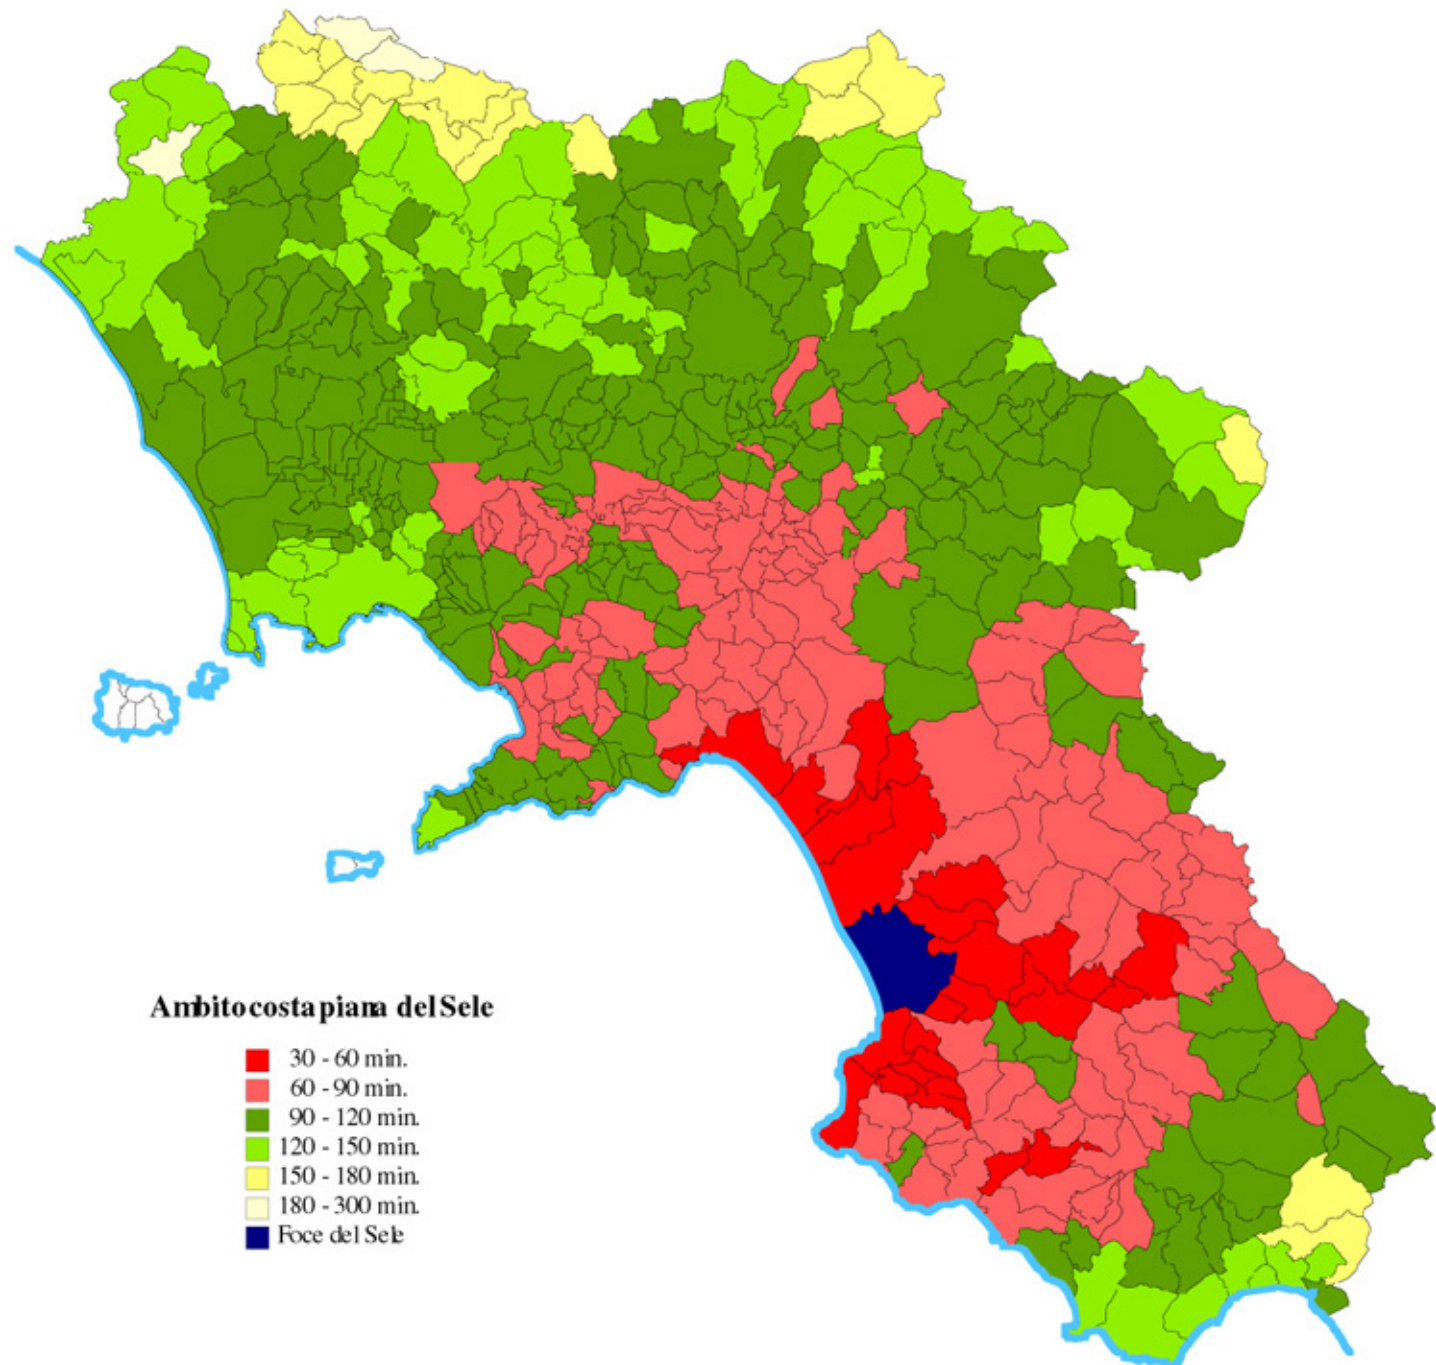

### Ambito costa casertana

- 0 to 30 min.
- 30 to 60 min.
- 60 to 90 min.
- 90 to 120 min.
- 120 to 150 min.
- 150 to 180 min.
- 180 to 300 min.
- Porto di riferimento dell'ambito

**Ambitocosta di Policastro**

- 0 to 30 min.
- 30 to 60 min.
- 60 to 90 min.
- 90 to 120 min.
- 120 to 150 min.
- 150 to 180 min.
- 180 to 300 min.
- Porto di riferimento dell'ambito