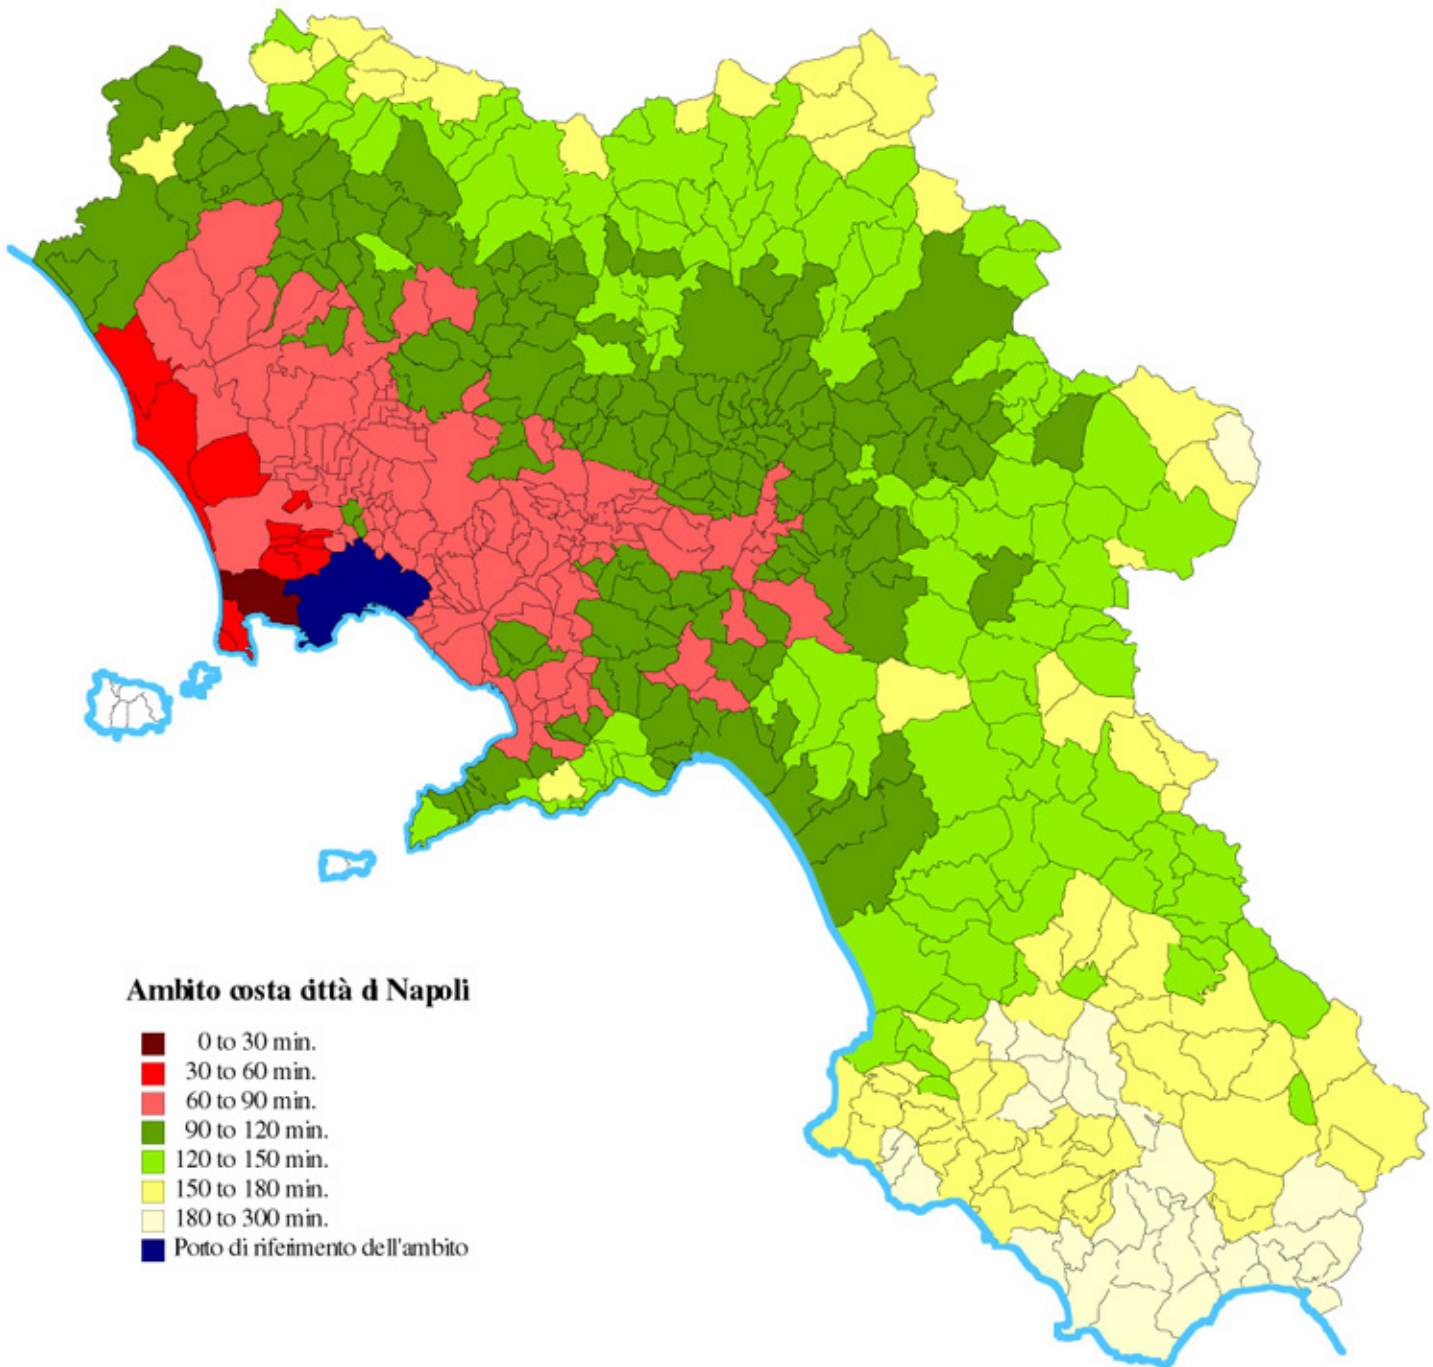

### Ambito costa casertana

- 0 to 30 min.
- 30 to 60 min.
- 60 to 90 min.
- 90 to 120 min.
- 120 to 150 min.
- 150 to 180 min.
- 180 to 300 min.
- Porto di riferimento dell'ambito

**Ambitocosta di Policastro**

- 0 to 30 min.
- 30 to 60 min.
- 60 to 90 min.
- 90 to 120 min.
- 120 to 150 min.
- 150 to 180 min.
- 180 to 300 min.
- Porto di riferimento dell'ambito