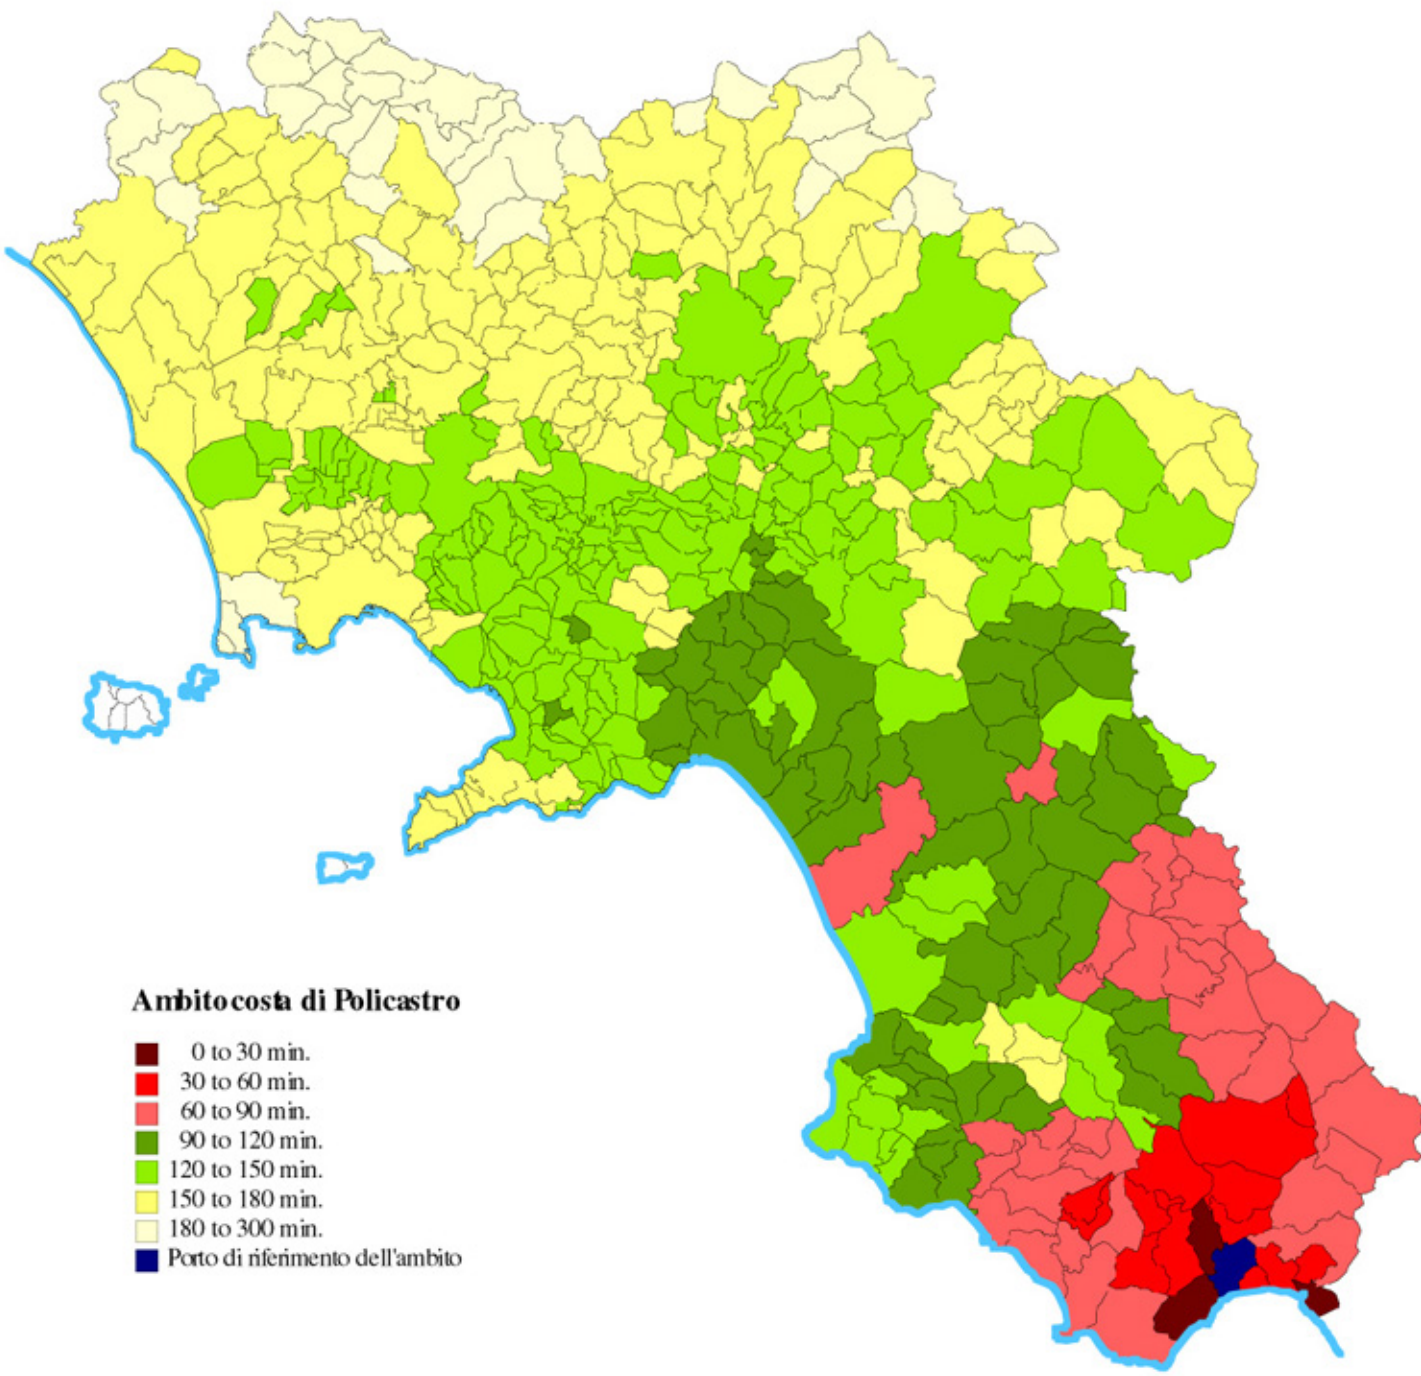

### Ambito costa casertana

- 0 to 30 min.
- 30 to 60 min.
- 60 to 90 min.
- 90 to 120 min.
- 120 to 150 min.
- 150 to 180 min.
- 180 to 300 min.
- Porto di riferimento dell'ambito

**Ambitocosta di Policastro**

- 0 to 30 min.
- 30 to 60 min.
- 60 to 90 min.
- 90 to 120 min.
- 120 to 150 min.
- 150 to 180 min.
- 180 to 300 min.
- Porto di riferimento dell'ambito