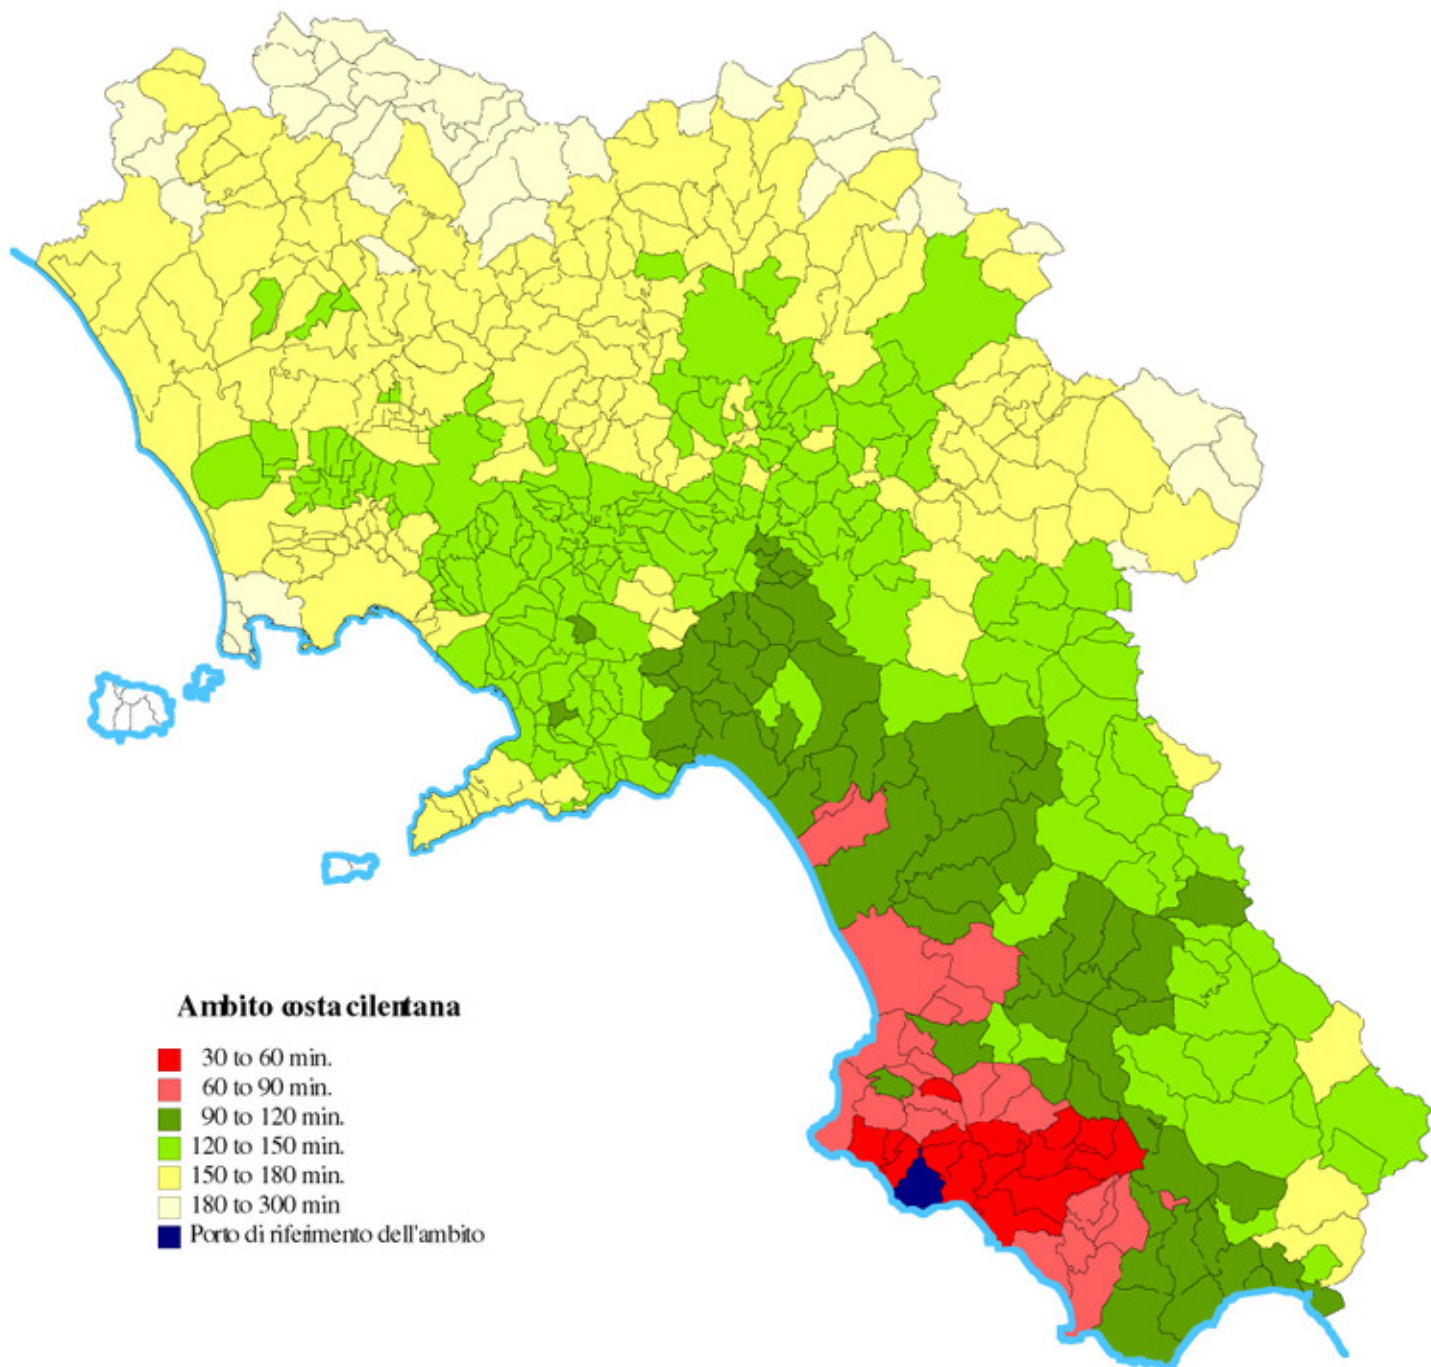

### Ambito costa casertana

- 0 to 30 min.
- 30 to 60 min.
- 60 to 90 min.
- 90 to 120 min.
- 120 to 150 min.
- 150 to 180 min.
- 180 to 300 min.
- Porto di riferimento dell'ambito

**Ambitocosta di Policastro**

- 0 to 30 min.
- 30 to 60 min.
- 60 to 90 min.
- 90 to 120 min.
- 120 to 150 min.
- 150 to 180 min.
- 180 to 300 min.
- Porto di riferimento dell'ambito