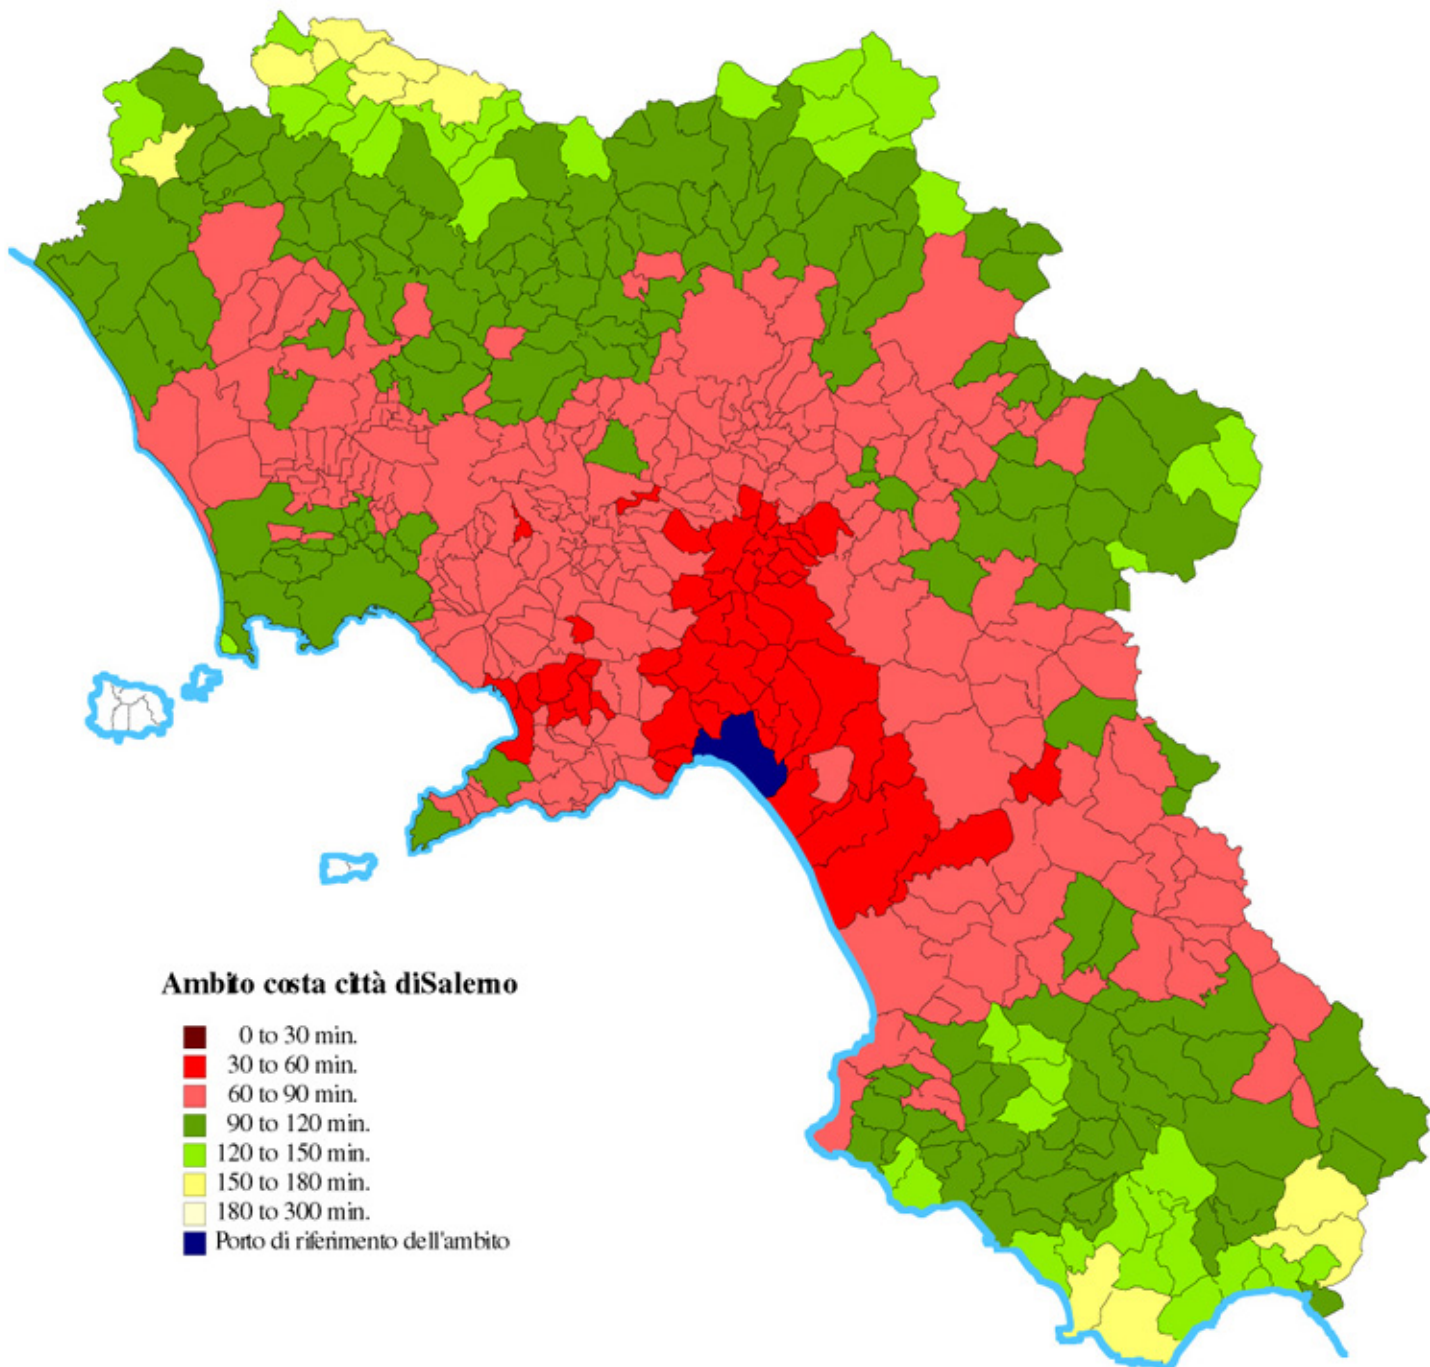

### Ambito costa casertana

- 0 to 30 min.
- 30 to 60 min.
- 60 to 90 min.
- 90 to 120 min.
- 120 to 150 min.
- 150 to 180 min.
- 180 to 300 min.
- Porto di riferimento dell'ambito

**Ambitocosta di Policastro**

- 0 to 30 min.
- 30 to 60 min.
- 60 to 90 min.
- 90 to 120 min.
- 120 to 150 min.
- 150 to 180 min.
- 180 to 300 min.
- Porto di riferimento dell'ambito