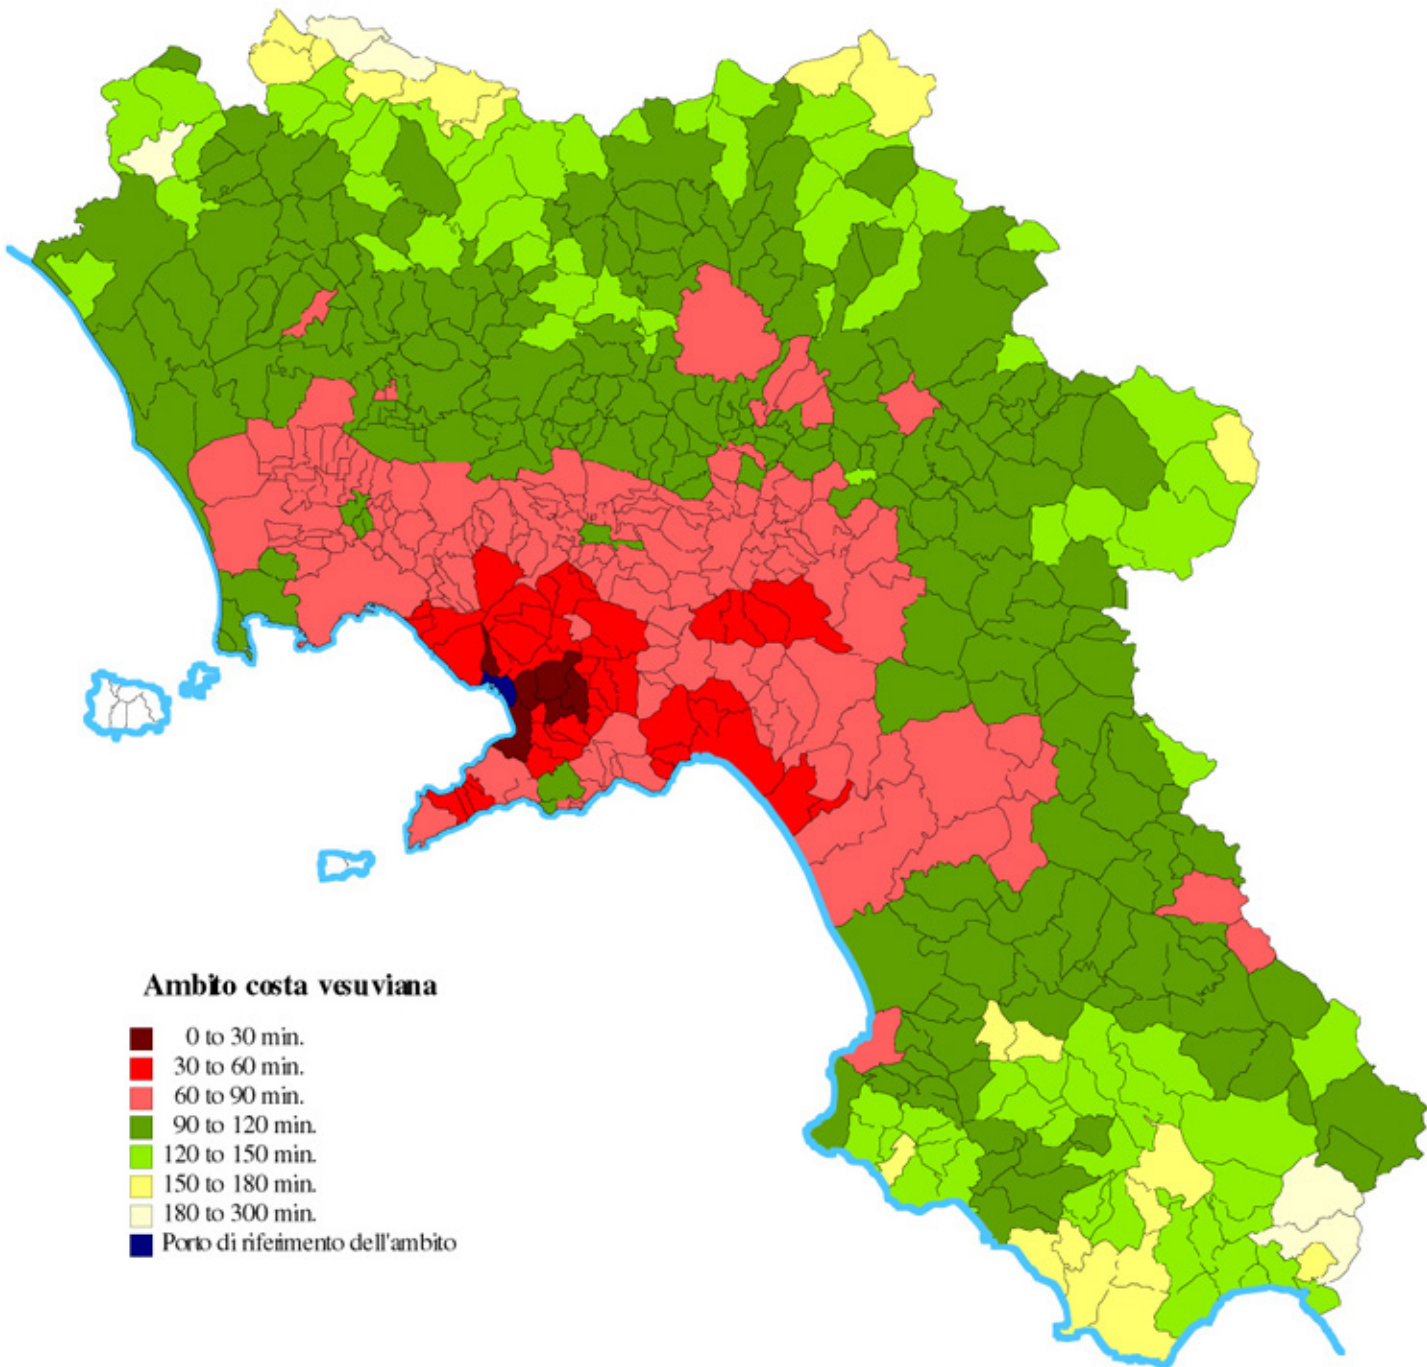

### Ambito costa casertana

- 0 to 30 min.
- 30 to 60 min.
- 60 to 90 min.
- 90 to 120 min.
- 120 to 150 min.
- 150 to 180 min.
- 180 to 300 min.
- Porto di riferimento dell'ambito

**Ambitocosta di Policastro**

- 0 to 30 min.
- 30 to 60 min.
- 60 to 90 min.
- 90 to 120 min.
- 120 to 150 min.
- 150 to 180 min.
- 180 to 300 min.
- Porto di riferimento dell'ambito