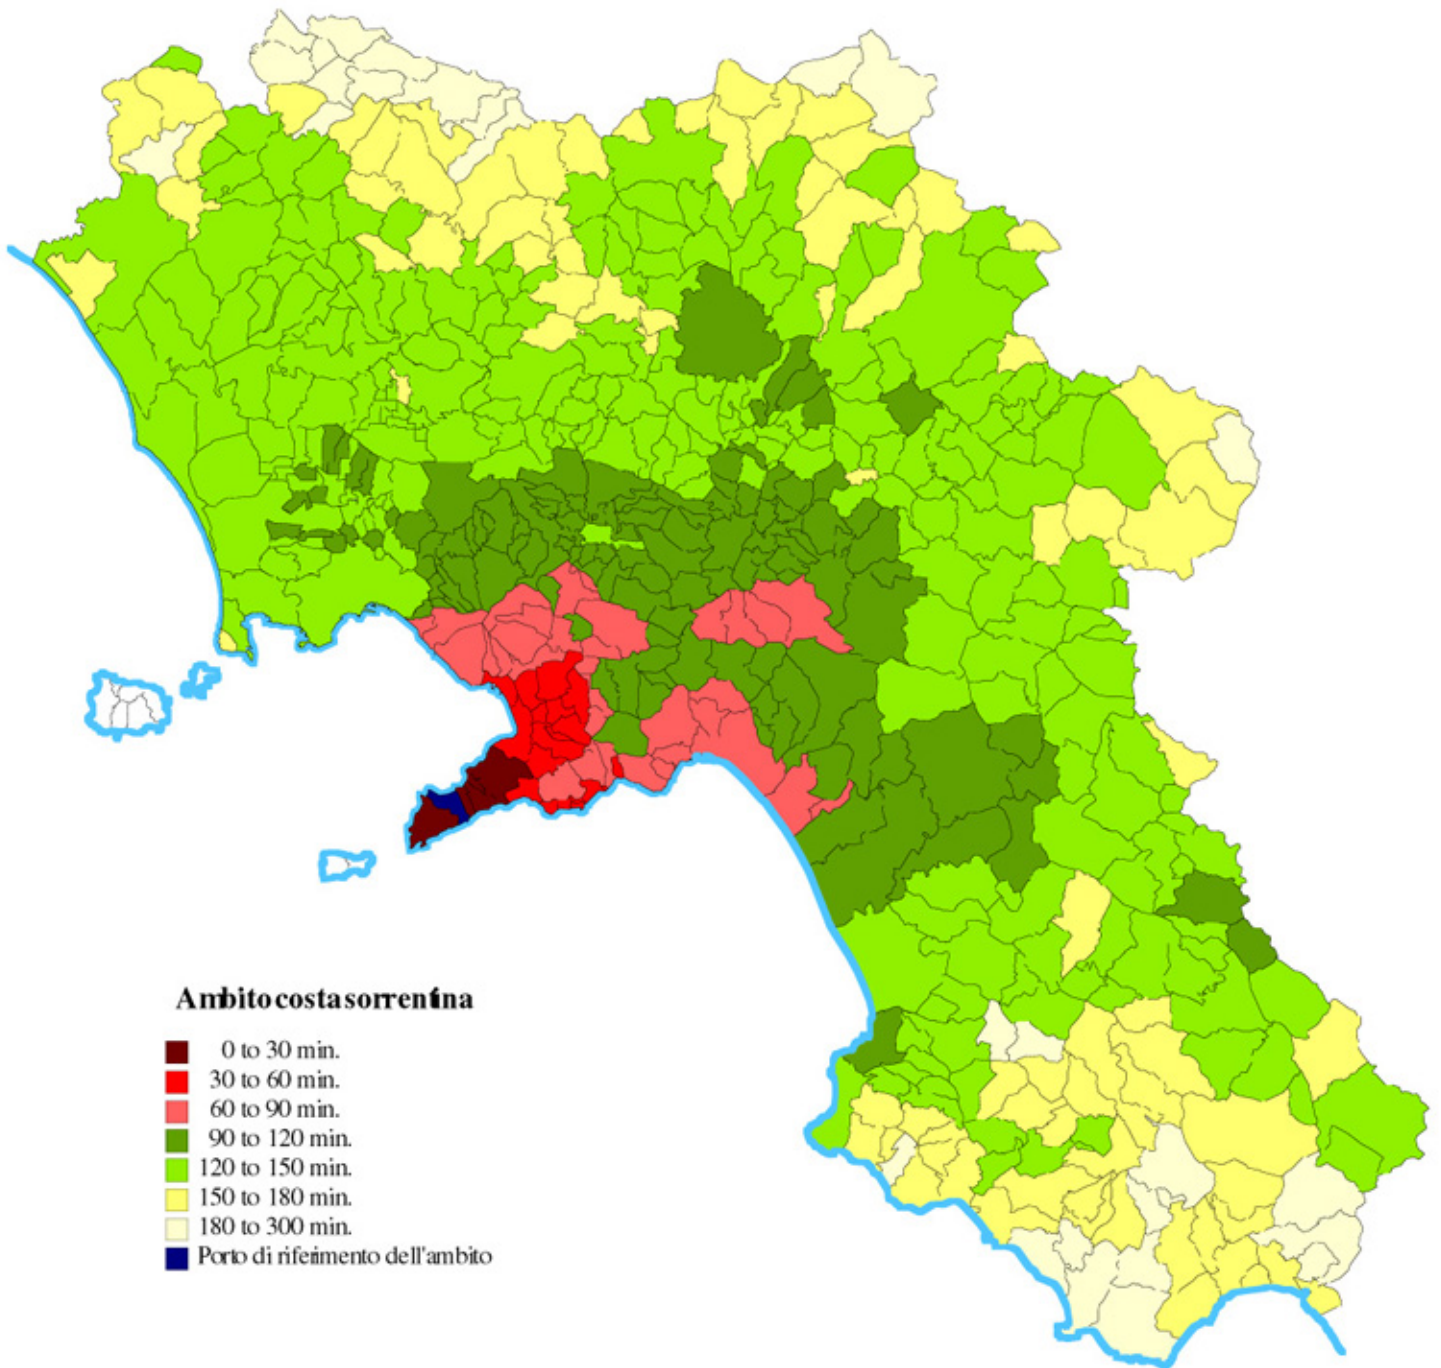

### Ambito costa casertana

- 0 to 30 min.
- 30 to 60 min.
- 60 to 90 min.
- 90 to 120 min.
- 120 to 150 min.
- 150 to 180 min.
- 180 to 300 min.
- Porto di riferimento dell'ambito

**Ambitocosta di Policastro**

- 0 to 30 min.
- 30 to 60 min.
- 60 to 90 min.
- 90 to 120 min.
- 120 to 150 min.
- 150 to 180 min.
- 180 to 300 min.
- Porto di riferimento dell'ambito