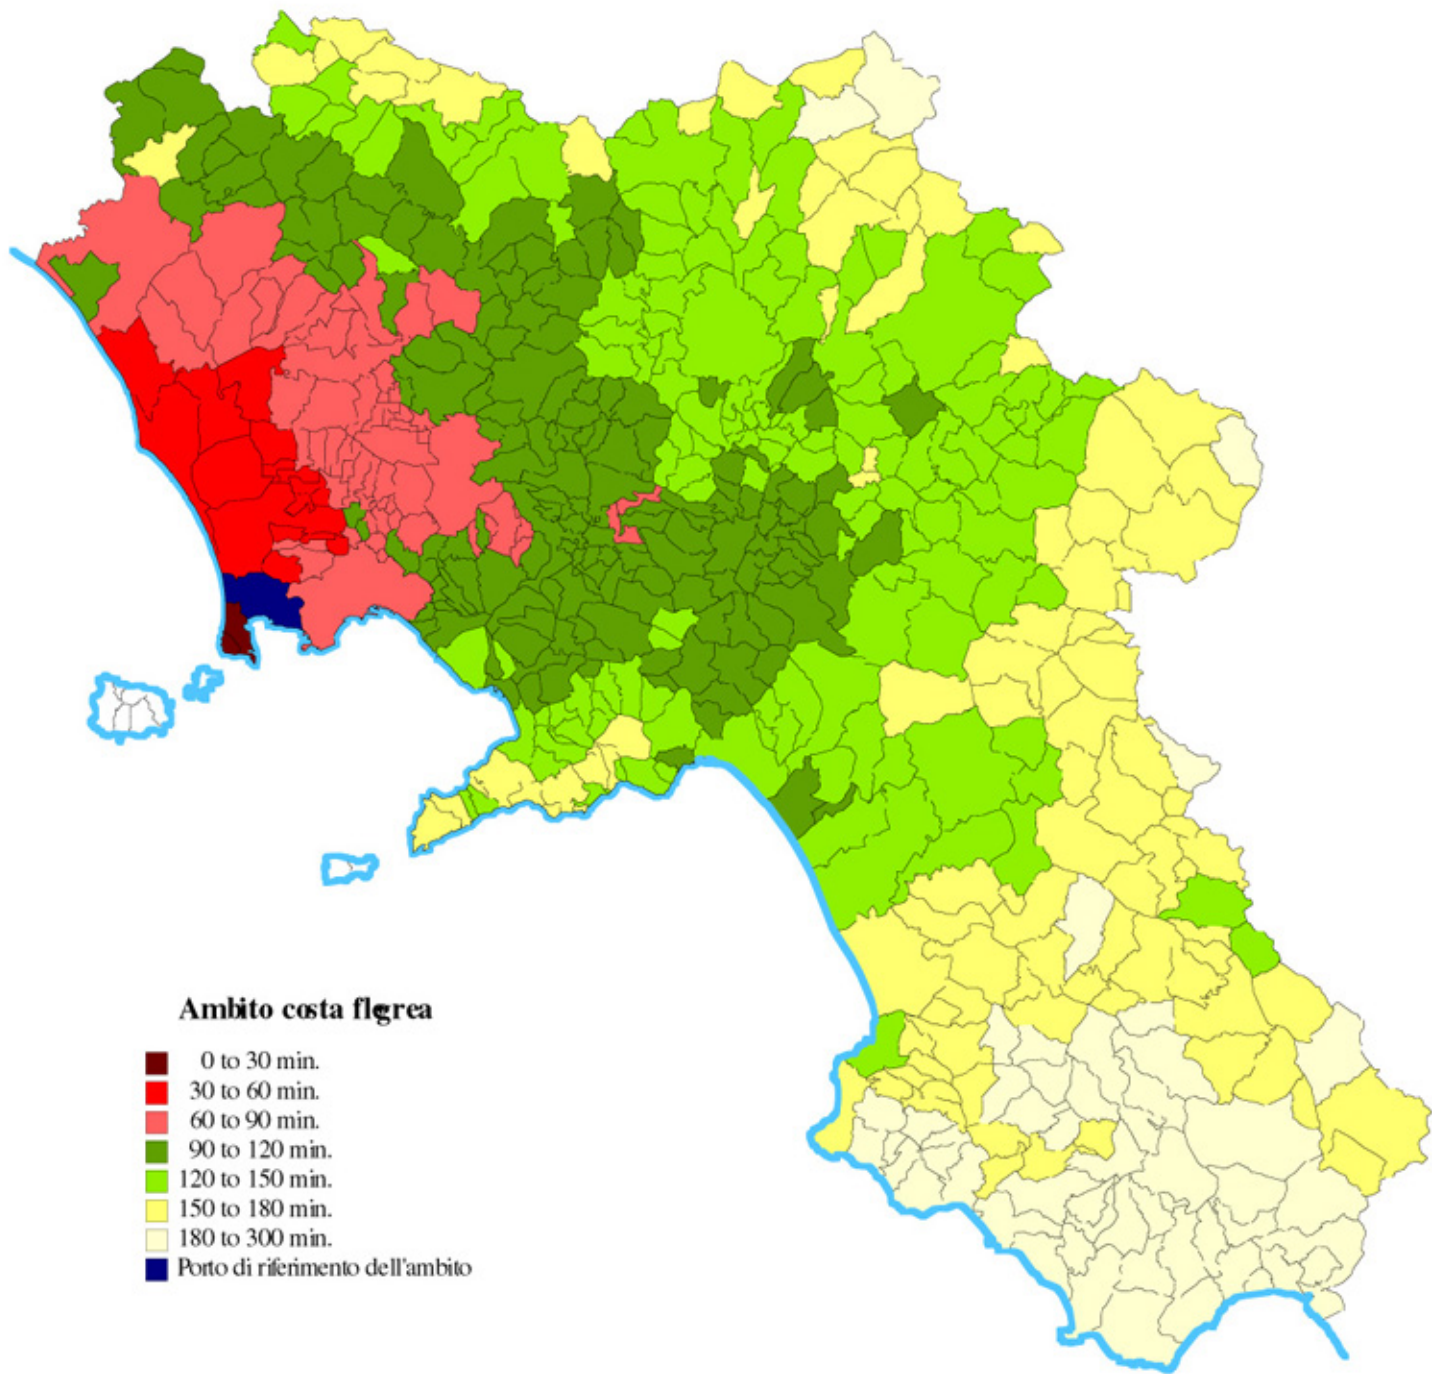

### Ambito costa casertana

- 0 to 30 min.
- 30 to 60 min.
- 60 to 90 min.
- 90 to 120 min.
- 120 to 150 min.
- 150 to 180 min.
- 180 to 300 min.
- Porto di riferimento dell'ambito

**Ambitocosta di Policastro**

- 0 to 30 min.
- 30 to 60 min.
- 60 to 90 min.
- 90 to 120 min.
- 120 to 150 min.
- 150 to 180 min.
- 180 to 300 min.
- Porto di riferimento dell'ambito